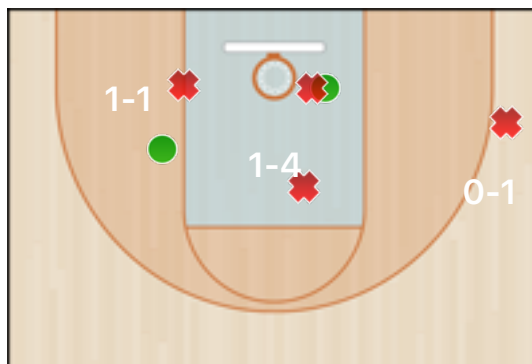

MSK Mooskins Vercelli

23 Andrea Motti

Squadre	UNI - MSK	Stagione	FIP: Promozione 2019,	Data	13/10/19, 21:00
Campionato	MOOSKINS: CSI e FIP	Tipo	Ufficiale	Luogo	Cavagnolo
Arbitri	Lorenzo D'Errico				

Totali periodo

Squadra	1 Periodo	2 Periodo	3 Periodo	4 Periodo	Totale
UNI	13	15	13	12	53
MSK	13	17	15	7	52

Punteggio

Giocatore	PUN	TdC	TTdC	% TDC	TDC 2 |	2TTDC	%TDC 2p	TDC 3 |	3TTDC	%TDC 3p	TL	TTL	% TL
23 Motti	4	2	6	33%	2	5	40%	0	1	0%			

Senza punteggio

Giocatore	ASS	STO	RIM-O	RIM-D	RIPM	T-RIM	REC	DEV	FAL	PDP	+FAL	+PDP	-BLOC.	TEMPO
23 Motti	2		2	7		9	3	1	2		1			21:25

Statistiche

Giocatore	EFF	+-IN	+-FUORI	+-FINALE
23 Motti	13.0	-3	2	-5