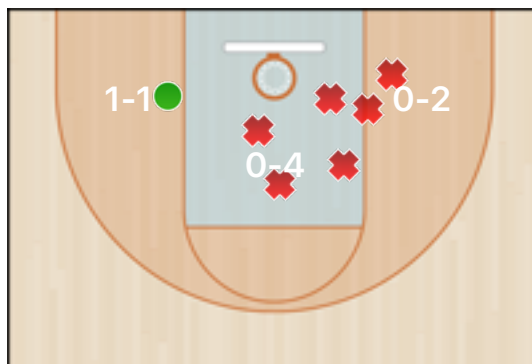

0

Jaume Nart Baron

MSK Mooskins Vercelli

0 Jaume Nart Baron

Squadre	UNI - MSK	Stagione	FIP: Promozione 2019,	Data	13/10/19, 21:00
Campionato	MOOSKINS: CSI e FIP	Tipo	Ufficiale	Luogo	Cavagnolo
Arbitri	Lorenzo D'Errico				

Totali periodo

Squadra	1 Periodo	2 Periodo	3 Periodo	4 Periodo	Totale
UNI	13	15	13	12	53
MSK	13	17	15	7	52

Punteggio

Giocatore	PUN	TdC	TTdC	% TDC	TDC 2 |	2TTDC	%TDC 2p	TDC 3 |	3TTDC	%TDC 3p	TL	TTL	% TL
0 Nart Baron	4	1	7	14%	1	7	14%				2	4	50%

Senza punteggio

Giocatore	ASS	STO	RIM-O	RIM-D	RIPM	T-RIM	REC	DEV	FAL	PDP	+FAL	+PDP	-BLOC.	TEMPO
0 Nart Baron	4	1	4	4		8	1		2	2	5			19:25

Statistiche

Giocatore	EFF	+-IN	+-FUORI	+-FINALE
0 Nart Baron	11.0	-8	7	-15