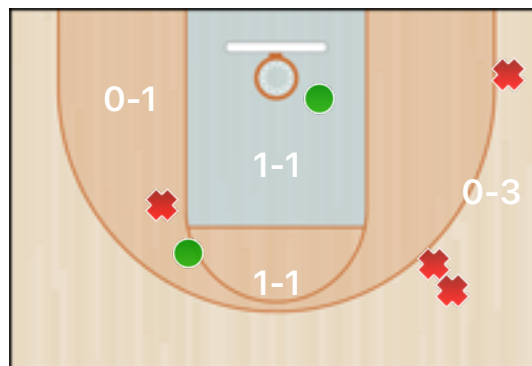

MSK Mooskins Vercelli

17 Andrea Vigone

Squadre	UNI - MSK	Stagione	FIP: Promozione 2019,	Data	13/10/19, 21:00
Campionato	MOOSKINS: CSI e FIP	Tipo	Ufficiale	Luogo	Cavagnolo
Arbitri	Lorenzo D'Errico				

Totali periodo

Squadra	1 Periodo	2 Periodo	3 Periodo	4 Periodo	Totale
UNI	13	15	13	12	53
MSK	13	17	15	7	52

Punteggio

Giocatore	PUN	TdC	TTdC	% TDC	TDC 2 |	2TTDC	%TDC 2p	TDC 3 |	3TTDC	%TDC 3p	TL	TTL	% TL
17 Vigone	4	2	6	33%	2	3	66%	0	3	0%			

Senza punteggio

Giocatore	ASS	STO	RIM-O	RIM-D	RIPM	T-RIM	REC	DEV	FAL	PDP	+FAL	+PDP	-BLOC.	TEMPO
17 Vigone	1		1	3		4	3	1	3	2	2	1		19:10

Statistiche

Giocatore	EFF	+-IN	+-FUORI	+-FINALE
17 Vigone	5.0	6	-7	13