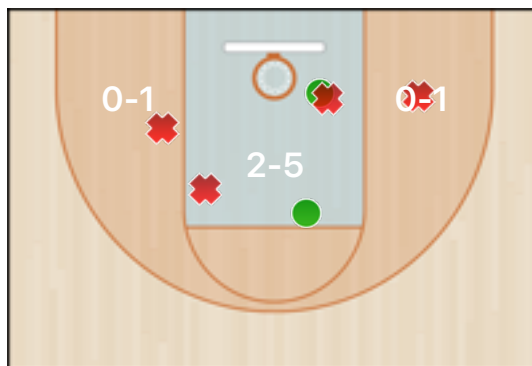

16 Massimiliano Buffon

MSK Mooskins Vercelli

16 Massimiliano Buffon

Squadre	UNI - MSK	Stagione	FIP: Promozione 2019,	Data	13/10/19, 21:00
Campionato	MOOSKINS: CSI e FIP	Tipo	Ufficiale	Luogo	Cavagnolo
Arbitri	Lorenzo D'Errico				

Totali periodo

Squadra	1 Periodo	2 Periodo	3 Periodo	4 Periodo	Totale
UNI	13	15	13	12	53
MSK	13	17	15	7	52

Punteggio

Giocatore	PUN	TdC	TTdC	% TDC	TDC 2 |	2TTDC	%TDC 2p	TDC 3 |	3TTDC	%TDC 3p	TL	TTL	% TL
16 Buffon	4	2	7	28%	2	7	28%						

Senza punteggio

Giocatore	ASS	STO	RIM-O	RIM-D	RIPM	T-RIM	REC	DEV	FAL	PDP	+FAL	+PDP	-BLOC.	TEMPO
16 Buffon			2			2	3	2	1					17:45

Statistiche

Giocatore	EFF	+-IN	+-FUORI	+-FINALE
16 Buffon	3.0	-7	6	-13