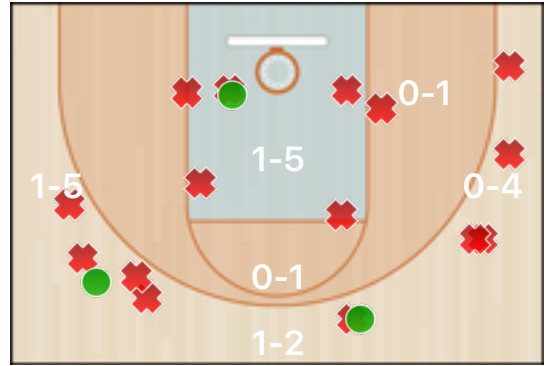

MSK Mooskins Vercelli

3 Davide Simone

Squadre	UNI - MSK	Stagione	FIP: Promozione 2019,	Data	13/10/19, 21:00
Campionato	MOOSKINS: CSI e FIP	Tipo	Ufficiale	Luogo	Cavagnolo
Arbitri	Lorenzo D'Errico				

Totali periodo

Squadra	1 Periodo	2 Periodo	3 Periodo	4 Periodo	Totale
UNI	13	15	13	12	53
MSK	13	17	15	7	52

Punteggio

Giocatore	PUN	TdC	TTdC	% TDC	TDC 2 |	2TTDC	%TDC 2p	TDC 3 |	3TTDC	%TDC 3p	TL	TTL	% TL
3 Simone	9	3	18	16%	1	7	14%	2	11	18%	1	1	100%

Senza punteggio

Giocatore	ASS	STO	RIM-O	RIM-D	RIPM	T-RIM	REC	DEV	FAL	PDP	+FAL	+PDP	-BLOC.	TEMPO
3 Simone		1							4	3				27:30

Statistiche

Giocatore	EFF	+ -IN	+ -FUORI	+ -FINALE
3 Simone	-12.0	3	-4	7