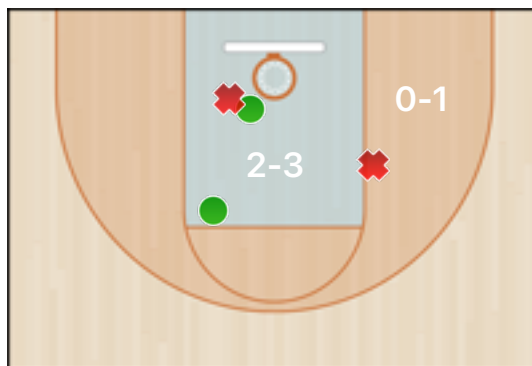

2

Andrea Leone

MSK Mooskins Vercelli

2 Andrea Leone

Squadre	UNI - MSK	Stagione	FIP: Promozione 2019,	Data	13/10/19, 21:00
Campionato	MOOSKINS: CSI e FIP	Tipo	Ufficiale	Luogo	Cavagnolo
Arbitri	Lorenzo D'Errico				

Totali periodo

Squadra	1 Periodo	2 Periodo	3 Periodo	4 Periodo	Totale
UNI	13	15	13	12	53
MSK	13	17	15	7	52

Punteggio

Giocatore	PUN	TdC	TTdC	% TDC	TDC 2 |	2TTDC	%TDC 2p	TDC 3 |	3TTDC	%TDC 3p	TL	TTL	% TL
2 Leone	8	2	4	50%	2	4	50%				4	4	100%

Senza punteggio

Giocatore	ASS	STO	RIM-O	RIM-D	RIPM	T-RIM	REC	DEV	FAL	PDP	+FAL	+PDP	-BLOC.	TEMPO
2 Leone	1		3	4		7			1	1	2			18:10

Statistiche

Giocatore	EFF	+-IN	+-FUORI	+-FINALE
2 Leone	14.0	-1	0	-1