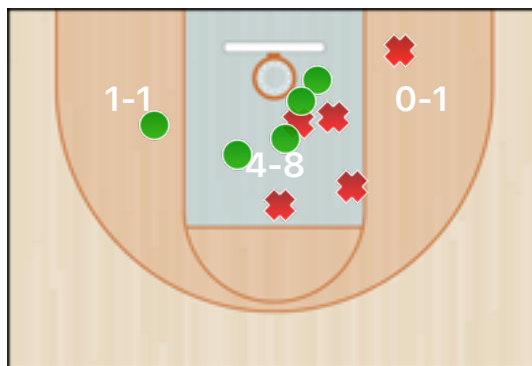

MSK Mooskins Vercelli

6 Luca Nicolazzini

Squadre	UNI - MSK	Stagione	FIP: Promozione 2019,	Data	13/10/19, 21:00
Campionato	MOOSKINS: CSI e FIP	Tipo	Ufficiale	Luogo	Cavagnolo
Arbitri	Lorenzo D'Errico				

Totali periodo

Squadra	1 Periodo	2 Periodo	3 Periodo	4 Periodo	Totale
UNI	13	15	13	12	53
MSK	13	17	15	7	52

Punteggio

Giocatore	PUN	TdC	TTdC	% TDC	TDC 2 |	2TTDC	%TDC 2p	TDC 3 |	3TTDC	%TDC 3p	TL	TTL	% TL
6 Nicolazzini	10	5	10	50%	5	10	50%						

Senza punteggio

Giocatore	ASS	STO	RIM-O	RIM-D	RIPM	T-RIM	REC	DEV	FAL	PDP	+FAL	+PDP	-BLOC.	TEMPO
6 Nicolazzini	1	1		4		4	1	1	3		1	1		21:50

Statistiche

Giocatore	EFF	+-IN	+-FUORI	+-FINALE
6 Nicolazzini	10.0	0	-1	1