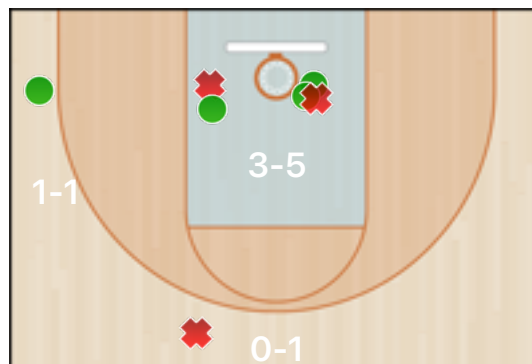

MSK Mooskins Vercelli

24 Andrea Gobetti

Squadre	MSK - GRU	Stagione	FIP: Promozione 2019,	Data	11/02/20, 21:00
Campionato	MOOSKINS: CSI e FIP	Tipo	Ufficiale	Luogo	Vercelli
Arbitri	Alfio Pollo				

Totali periodo

Squadra	1 Periodo	2 Periodo	3 Periodo	4 Periodo	Totale
MSK	7	11	6	23	47
GRU	11	14	16	11	52

Punteggio

Giocatore	PUN	TdC	TTdC	% TDC	TDC 2 |	2TTDC	%TDC 2p	TDC 3 |	3TTDC	%TDC 3p	TL	TTL	% TL
24 Gobetti	9	4	7	57%	3	5	60%	1	2	50%			

Senza punteggio

Giocatore	ASS	STO	RIM-O	RIM-D	RIPM	T-RIM	REC	DEV	FAL	PDP	+FAL	+PDP	-BLOC.	TEMPO
24 Gobetti	1		1			1	4	2	4	3	1	2		

Statistiche

Giocatore	EFF	+-IN	+-FUORI	+-FINALE
24 Gobetti	6.0	0	0	0