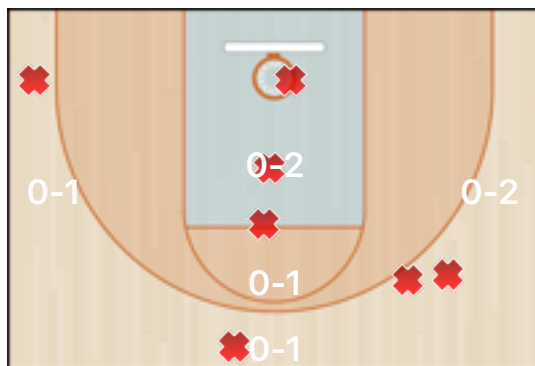

20

Andrea Perfumo

MSK Mooskins Vercelli

20 Andrea Perfumo

Squadre	MSK - GRU	Stagione	FIP: Promozione 2019,	Data	11/02/20, 21:00
Campionato	MOOSKINS: CSI e FIP	Tipo	Ufficiale	Luogo	Vercelli
Arbitri	Alfio Pollo				

Totali periodo

Squadra	1 Periodo	2 Periodo	3 Periodo	4 Periodo	Totale
MSK	7	11	6	23	47
GRU	11	14	16	11	52

Punteggio

Giocatore	PUN	TdC	TTdC	% TDC	TDC 2 |	2TTDC	%TDC 2p	TDC 3 |	3TTDC	%TDC 3p	TL	TTL	% TL
20 Perfumo	0	0	7	0%	0	3	0%	0	4	0%			

Senza punteggio

Giocatore	ASS	STO	RIM-O	RIM-D	RIPM	T-RIM	REC	DEV	FAL	PDP	+FAL	+PDP	-BLOC.	TEMPO
20 Perfumo	1	1		1		1	1	1	2	1	1	1		

Statistiche

Giocatore	EFF	+-IN	+-FUORI	+-FINALE
20 Perfumo	-4.0	0	0	0