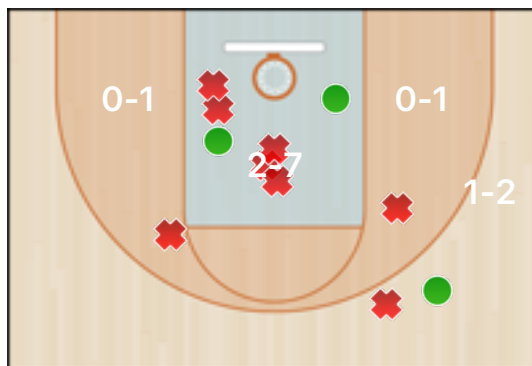

33

Claudio Muca

MSK Mooskins Vercelli

33 Claudio Muca

Squadre	MSK - GRU	Stagione	FIP: Promozione 2019,	Data	11/02/20, 21:00
Campionato	MOOSKINS: CSI e FIP	Tipo	Ufficiale	Luogo	Vercelli
Arbitri	Alfio Pollo				

Totali periodo

Squadra	1 Periodo	2 Periodo	3 Periodo	4 Periodo	Totale
MSK	7	11	6	23	47
GRU	11	14	16	11	52

Punteggio

Giocatore	PUN	TdC	TTdC	% TDC	TDC 2 |	2TTDC	%TDC 2p	TDC 3 |	3TTDC	%TDC 3p	TL	TTL	% TL
33 Muca	7	3	11	27%	2	9	22%	1	2	50%			

Senza punteggio

Giocatore	ASS	STO	RIM-O	RIM-D	RIPM	T-RIM	REC	DEV	FAL	PDP	+FAL	+PDP	-BLOC.	TEMPO
33 Muca	3		2	1		3	1	1	3	5	1			

Statistiche

Giocatore	EFF	+-IN	+-FUORI	+-FINALE
33 Muca	-1.0	0	0	0