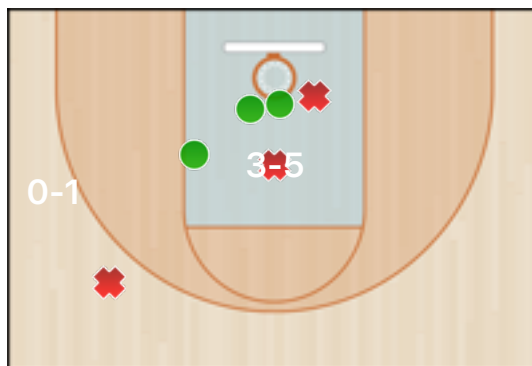

MSK Mooskins Vercelli

2 Andrea Leone

Squadre	MSK - GRU	Stagione	FIP: Promozione 2019,	Data	11/02/20, 21:00
Campionato	MOOSKINS: CSI e FIP	Tipo	Ufficiale	Luogo	Vercelli
Arbitri	Alfio Pollo				

Totali periodo

Squadra	1 Periodo	2 Periodo	3 Periodo	4 Periodo	Totale
MSK	7	11	6	23	47
GRU	11	14	16	11	52

Punteggio

Giocatore	PUN	TdC	TTdC	% TDC	TDC 2 |	2TTDC	%TDC 2p	TDC 3 |	3TTDC	%TDC 3p	TL	TTL	% TL
2 Leone	9	3	6	50%	3	5	60%	0	1	0%	3	4	75%

Senza punteggio

Giocatore	ASS	STO	RIM-O	RIM-D	RIPM	T-RIM	REC	DEV	FAL	PDP	+FAL	+PDP	-BLOC.	TEMPO
2 Leone		1	4	5		9	2	3	1	2	3			

Statistiche

Giocatore	EFF	+-IN	+-FUORI	+-FINALE
2 Leone	17.0	0	0	0