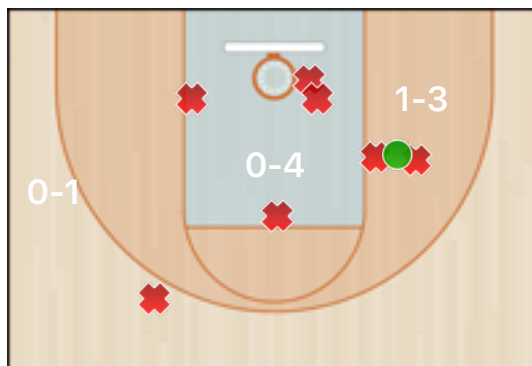

16 Massimiliano Buffon

MSK Mooskins Vercelli

16 Massimiliano Buffon

Squadre	MSK - GRU	Stagione	FIP: Promozione 2019,	Data	11/02/20, 21:00
Campionato	MOOSKINS: CSI e FIP	Tipo	Ufficiale	Luogo	Vercelli
Arbitri	Alfio Pollo				

Totali periodo

Squadra	1 Periodo	2 Periodo	3 Periodo	4 Periodo	Totale
MSK	7	11	6	23	47
GRU	11	14	16	11	52

Punteggio

Giocatore	PUN	TdC	TTdC	% TDC	TDC 2 |	2TTDC	%TDC 2p	TDC 3 |	3TTDC	%TDC 3p	TL	TTL	% TL
16 Buffon	2	1	8	12%	1	7	14%	0	1	0%			

Senza punteggio

Giocatore	ASS	STO	RIM-O	RIM-D	RIPM	T-RIM	REC	DEV	FAL	PDP	+FAL	+PDP	-BLOC.	TEMPO
16 Buffon							1			2	1			

Statistiche

Giocatore	EFF	+-IN	+-FUORI	+-FINALE
16 Buffon	-5.0	0	0	0