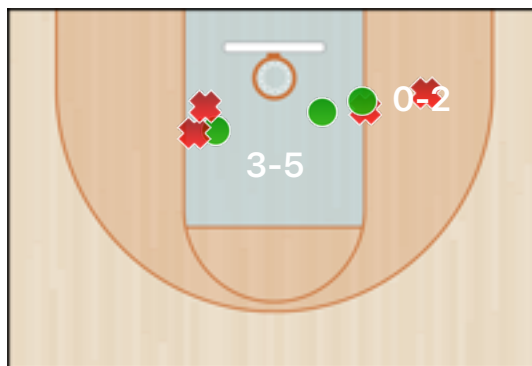

MSK Mooskins Vercelli

6 Luca Nicolazzini

Squadre	MSK - GRU	Stagione	FIP: Promozione 2019,	Data	11/02/20, 21:00
Campionato	MOOSKINS: CSI e FIP	Tipo	Ufficiale	Luogo	Vercelli
Arbitri	Alfio Pollo				

Totali periodo

Squadra	1 Periodo	2 Periodo	3 Periodo	4 Periodo	Totale
MSK	7	11	6	23	47
GRU	11	14	16	11	52

Punteggio

Giocatore	PUN	TdC	TTdC	% TDC	TDC 2 |	2TTDC	%TDC 2p	TDC 3 |	3TTDC	%TDC 3p	TL	TTL	% TL
6 Nicolazzini	7	3	7	42%	3	7	42%				1	2	50%

Senza punteggio

Giocatore	ASS	STO	RIM-O	RIM-D	RIPM	T-RIM	REC	DEV	FAL	PDP	+FAL	+PDP	-BLOC.	TEMPO
6 Nicolazzini			1	5		6	4	2	2	2	1	1		

Statistiche

Giocatore	EFF	+-IN	+-FUORI	+-FINALE
6 Nicolazzini	9.0	0	0	0