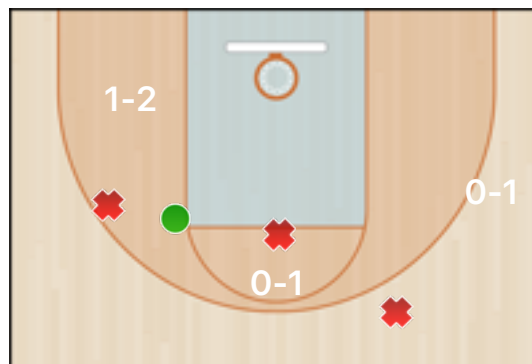

MSK Mooskins Vercelli

17 Andrea Vigone

Squadre	MSK - GRU	Stagione	FIP: Promozione 2019,	Data	11/02/20, 21:00
Campionato	MOOSKINS: CSI e FIP	Tipo	Ufficiale	Luogo	Vercelli
Arbitri	Alfio Pollo				

Totali periodo

Squadra	1 Periodo	2 Periodo	3 Periodo	4 Periodo	Totale
MSK	7	11	6	23	47
GRU	11	14	16	11	52

Punteggio

Giocatore	PUN	TdC	TTdC	% TDC	TDC 2 |	2TTDC	%TDC 2p	TDC 3 |	3TTDC	%TDC 3p	TL	TTL	% TL
17 Vigone	2	1	4	25%	1	3	33%	0	1	0%			

Senza punteggio

Giocatore	ASS	STO	RIM-O	RIM-D	RIPM	T-RIM	REC	DEV	FAL	PDP	+FAL	+PDP	-BLOC.	TEMPO
17 Vigone	1			3		3			1	1	1			

Statistiche

Giocatore	EFF	+-IN	+-FUORI	+-FINALE
17 Vigone	2.0	0	0	0