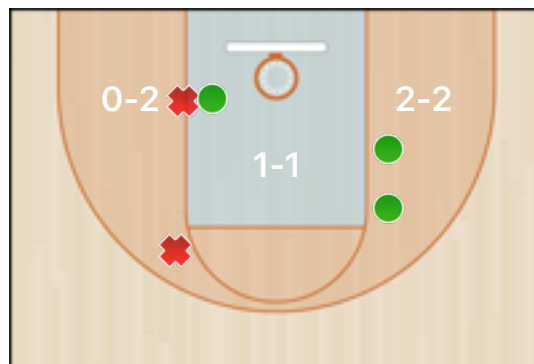

Totali periodo

Squadra	1 Periodo	2 Periodo	3 Periodo	4 Periodo	Totale
MSK	7	11	6	23	47
GRU	11	14	16	11	52

Punteggio

Giocatore	PUN	TdC	TTdC	% TDC	TDC 2	2TTDC	%TDC 2p	TDC 3	3TTDC	%TDC 3p	TL	TTL	% TL
20 Perfumo	0	0	7	0%	0	3	0%	0	4	0%			

Senza punteggio

Giocatore	ASS	STO	RIM-O	RIM-D	RIPM	T-RIM	REC	DEV	FAL	PDP	+FAL	+PDP	-BLOC.	TEMPO
20 Perfumo	1	1		1		1	1	1	2	1	1	1		

Statistiche

Giocatore	EFF	+-IN	+-FUORI	+-FINALE
20 Perfumo	-4.0	0	0	0

MSK Mooskins Vercelli