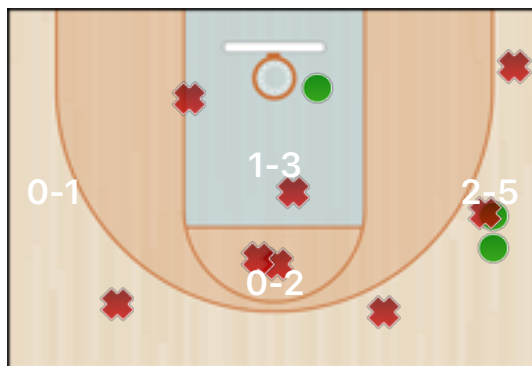

MSK Mooskins Vercelli

3 Davide Simone

Squadre	LEI - MSK	Stagione	FIP: Promozione 2018,	Data	09/12/18, 19:00
Campionato	MOOSKINS: CSI e FIP	Tipo	Ufficiale	Luogo	Leinì
Arbitri	Marco Cavallina, Diego Rotella				

Totali periodo

Squadra	1 Periodo	2 Periodo	3 Periodo	4 Periodo	Totale
LEI	10	10	13	10	43
MSK	16	6	23	16	61

Punteggio

Giocatore	PUN	TdC	TTdC	% TDC	TDC 2 |	2TTDC	%TDC 2p	TDC 3 |	3TTDC	%TDC 3p	TL	TTL	% TL
3 Simone	8	3	11	27%	1	5	20%	2	6	33%			

Senza punteggio

Giocatore	ASS	STO	RIM-O	RIM-D	RIPM	T-RIM	REC	DEV	FAL	PDP	+FAL	+PDP	-BLOC.	TEMPO
3 Simone	4		2	1		3	4	1	3	2	1			23:20

Statistiche

Giocatore	EFF	+ -IN	+ -FUORI	+ -FINALE
3 Simone	6.0	10	8	2