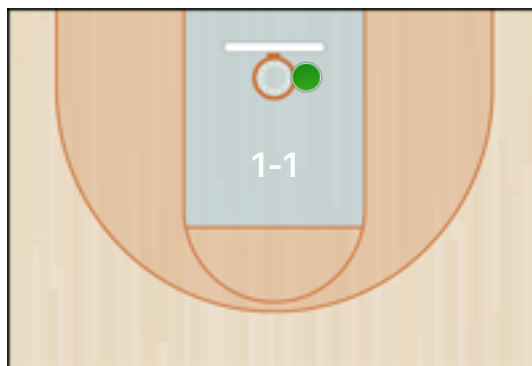

MSK Mooskins Vercelli

19 Pietro Reale

Squadre	LEI - MSK	Stagione	FIP: Promozione 2018,	Data	09/12/18, 19:00
Campionato	MOOSKINS: CSI e FIP	Tipo	Ufficiale	Luogo	Leinì
Arbitri	Marco Cavallina, Diego Rotella				

Totali periodo

Squadra	1 Periodo	2 Periodo	3 Periodo	4 Periodo	Totale
LEI	10	10	13	10	43
MSK	16	6	23	16	61

Punteggio

Giocatore	PUN	TdC	TTdC	% TDC	TDC 2 |	2TTDC	%TDC 2p	TDC 3 |	3TTDC	%TDC 3p	TL	TTL	% TL
19 Reale	2	1	1	100%	1	1	100%						

Senza punteggio

Giocatore	ASS	STO	RIM-O	RIM-D	RIPM	T-RIM	REC	DEV	FAL	PDP	+FAL	+PDP	-BLOC.	TEMPO
19 Reale							1							2:05

Statistiche

Giocatore	EFF	+-IN	+-FUORI	+-FINALE
19 Reale	3.0	-2	20	-22