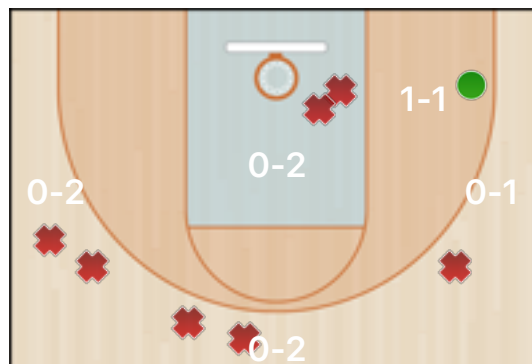

0

Francesco Rossi

MSK Mooskins Vercelli

0 Francesco Rossi

Squadre	LEI - MSK	Stagione	FIP: Promozione 2018,	Data	09/12/18, 19:00
Campionato	MOOSKINS: CSI e FIP	Tipo	Ufficiale	Luogo	Leinì
Arbitri	Marco Cavallina, Diego Rotella				

Totali periodo

Squadra	1 Periodo	2 Periodo	3 Periodo	4 Periodo	Totale
LEI	10	10	13	10	43
MSK	16	6	23	16	61

Punteggio

Giocatore	PUN	TdC	TTdC	% TDC	TDC 2 |	2TTDC	%TDC 2p	TDC 3 |	3TTDC	%TDC 3p	TL	TTL	% TL
0 Rossi	7	1	8	12%	1	3	33%	0	5	0%	5	7	71%

Senza punteggio

Giocatore	ASS	STO	RIM-O	RIM-D	RIPM	T-RIM	REC	DEV	FAL	PDP	+FAL	+PDP	-BLOC.	TEMPO
0 Rossi			1			1		3			2			16:25

Statistiche

Giocatore	EFF	+-IN	+-FUORI	+-FINALE
0 Rossi	1.0	-7	25	-32