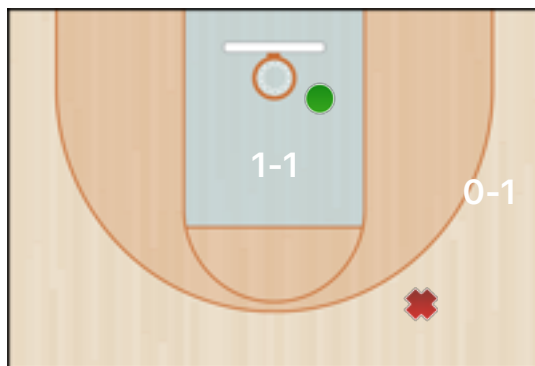

MSK Mooskins Vercelli

20 Luca Reiser

Squadre	LEI - MSK	Stagione	FIP: Promozione 2018,	Data	09/12/18, 19:00
Campionato	MOOSKINS: CSI e FIP	Tipo	Ufficiale	Luogo	Leinì
Arbitri	Marco Cavallina, Diego Rotella				

Totali periodo

Squadra	1 Periodo	2 Periodo	3 Periodo	4 Periodo	Totale
LEI	10	10	13	10	43
MSK	16	6	23	16	61

Punteggio

Giocatore	PUN	TdC	TTdC	% TDC	TDC 2 |	2TTDC	%TDC 2p	TDC 3 |	3TTDC	%TDC 3p	TL	TTL	% TL
20 Reiser	3	1	2	50%	1	1	100%	0	1	0%	1	4	25%

Senza punteggio

Giocatore	ASS	STO	RIM-O	RIM-D	RIPM	T-RIM	REC	DEV	FAL	PDP	+FAL	+PDP	-BLOC.	TEMPO
20 Reiser				2		2				2	2			8:10

Statistiche

Giocatore	EFF	+-IN	+-FUORI	+-FINALE
20 Reiser	1.0	4	14	-10