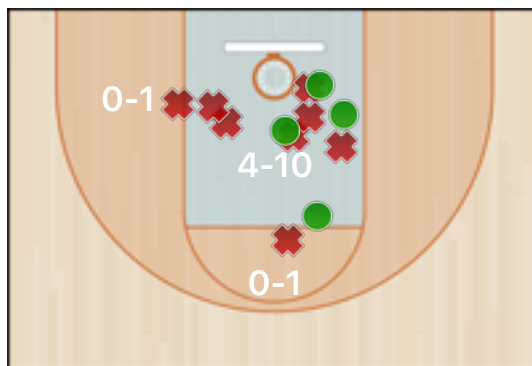

Andrea Giaccone

MSK Mooskins Vercelli

14 Andrea Giaccone

Squadre	LEI - MSK	Stagione	FIP: Promozione 2018,	Data	09/12/18, 19:00
Campionato	MOOSKINS: CSI e FIP	Tipo	Ufficiale	Luogo	Leinì
Arbitri	Marco Cavallina, Diego Rotella				

Totali periodo

Squadra	1 Periodo	2 Periodo	3 Periodo	4 Periodo	Totale
LEI	10	10	13	10	43
MSK	16	6	23	16	61

Punteggio

Giocatore	PUN	TdC	TTdC	% TDC	TDC 2	2TTDC	%TDC 2p	TDC 3	3TTDC	%TDC 3p	TL	TTL	% TL
14 Giaccone	2	0	1	0%				0	1	0%	2	2	100%

Senza punteggio

Giocatore	ASS	STO	RIM-O	RIM-D	RIPM	T-RIM	REC	DEV	FAL	PDP	+FAL	+PDP	-BLOC.	TEMPO
14 Giaccone			1	3		4	1		2	3	1	1		11:50

Statistiche

Giocatore	EFF	+-IN	+-FUORI	+-FINALE
14 Giaccone	2.0	2	16	-14