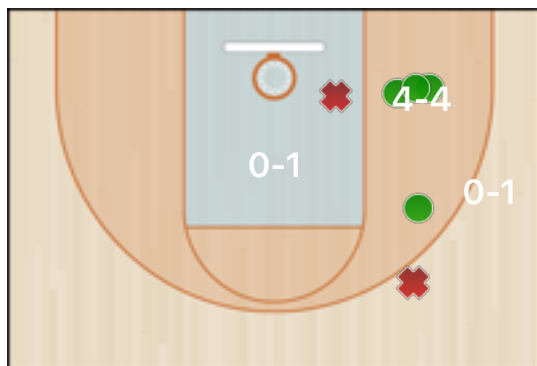

MSK Mooskins Vercelli

23 Andrea Motti

Squadre	LEI - MSK	Stagione	FIP: Promozione 2018,	Data	09/12/18, 19:00
Campionato	MOOSKINS: CSI e FIP	Tipo	Ufficiale	Luogo	Leinì
Arbitri	Marco Cavallina, Diego Rotella				

Totali periodo

Squadra	1 Periodo	2 Periodo	3 Periodo	4 Periodo	Totale
LEI	10	10	13	10	43
MSK	16	6	23	16	61

Punteggio

Giocatore	PUN	TdC	TTdC	% TDC	TDC 2 |	2TTDC	%TDC 2p	TDC 3 |	3TTDC	%TDC 3p	TL	TTL	% TL
23 Motti	8	4	6	66%	4	5	80%	0	1	0%			

Senza punteggio

Giocatore	ASS	STO	RIM-O	RIM-D	RIPM	T-RIM	REC	DEV	FAL	PDP	+FAL	+PDP	-BLOC.	TEMPO
23 Motti	2	2		7		7	1	3	2	1	1			21:30

Statistiche

Giocatore	EFF	+-IN	+-FUORI	+-FINALE
23 Motti	16.0	14	4	10