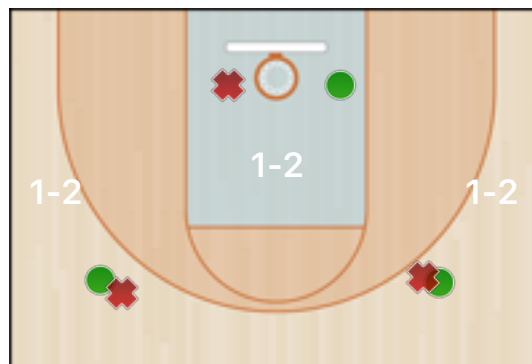

MSK Mooskins Vercelli

34 Manuel Marzolla

Squadre	LEI - MSK	Stagione	FIP: Promozione 2018,	Data	09/12/18, 19:00
Campionato	MOOSKINS: CSI e FIP	Tipo	Ufficiale	Luogo	Leinì
Arbitri	Marco Cavallina, Diego Rotella				

Totali periodo

Squadra	1 Periodo	2 Periodo	3 Periodo	4 Periodo	Totale
LEI	10	10	13	10	43
MSK	16	6	23	16	61

Punteggio

Giocatore	PUN	TdC	TTdC	% TDC	TDC 2 |	2TTDC	%TDC 2p	TDC 3 |	3TTDC	%TDC 3p	TL	TTL	% TL
34 Marzolla	10	3	6	50%	1	2	50%	2	4	50%	2	4	50%

Senza punteggio

Giocatore	ASS	STO	RIM-O	RIM-D	RIPM	T-RIM	REC	DEV	FAL	PDP	+FAL	+PDP	-BLOC.	TEMPO
34 Marzolla	4	2		5		5	3	3	1	4	3			27:00

Statistiche

Giocatore	EFF	+--IN	+--FUORI	+--FINALE
34 Marzolla	17.0	18	0	18