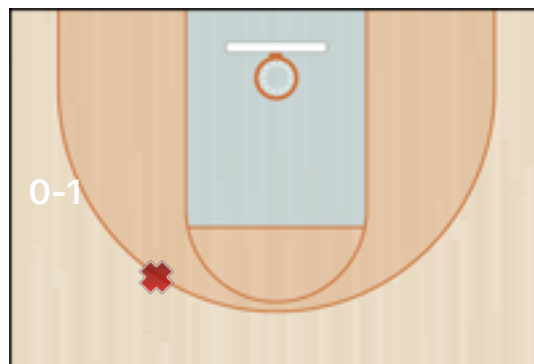

14

Andrea Giaccone

MSK Mooskins Vercelli

14 Andrea Giaccone

Squadre	LEI - MSK	Stagione	FIP: Promozione 2018,	Data	09/12/18, 19:00
Campionato	MOOSKINS: CSI e FIP	Tipo	Ufficiale	Luogo	Leinì
Arbitri	Marco Cavallina, Diego Rotella				

Totali periodo

Squadra	1 Periodo	2 Periodo	3 Periodo	4 Periodo	Totale
LEI	10	10	13	10	43
MSK	16	6	23	16	61

Punteggio

Giocatore	PUN	TdC	TTdC	% TDC	TDC 2 |	2TTDC	%TDC 2p	TDC 3 |	3TTDC	%TDC 3p	TL	TTL	% TL
14 Giaccone	2	0	1	0%				0	1	0%	2	2	100%

Senza punteggio

Giocatore	ASS	STO	RIM-O	RIM-D	RIPM	T-RIM	REC	DEV	FAL	PDP	+FAL	+PDP	-BLOC.	TEMPO
14 Giaccone			1	3		4	1		2	3	1	1		11:50

Statistiche

Giocatore	EFF	+-IN	+-FUORI	+-FINALE
14 Giaccone	2.0	2	16	-14