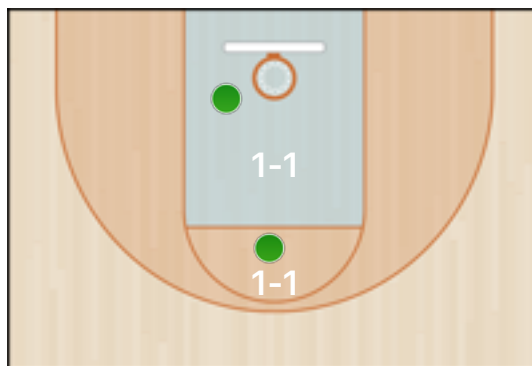

2

Andrea Leone

MSK Mooskins Vercelli

2 Andrea Leone

Squadre	LEI - MSK	Stagione	FIP: Promozione 2018,	Data	09/12/18, 19:00
Campionato	MOOSKINS: CSI e FIP	Tipo	Ufficiale	Luogo	Leinì
Arbitri	Marco Cavallina, Diego Rotella				

Totali periodo

Squadra	1 Periodo	2 Periodo	3 Periodo	4 Periodo	Totale
LEI	10	10	13	10	43
MSK	16	6	23	16	61

Punteggio

Giocatore	PUN	TdC	TTdC	% TDC	TDC 2 |	2TTDC	%TDC 2p	TDC 3 |	3TTDC	%TDC 3p	TL	TTL	% TL
2 Leone	6	2	2	100%	2	2	100%				2	2	100%

Senza punteggio

Giocatore	ASS	STO	RIM-O	RIM-D	RIPM	T-RIM	REC	DEV	FAL	PDP	+FAL	+PDP	-BLOC.	TEMPO
2 Leone			3	5		8		1		1	1			15:50

Statistiche

Giocatore	EFF	+-IN	+-FUORI	+-FINALE
2 Leone	14.0	9	9	0