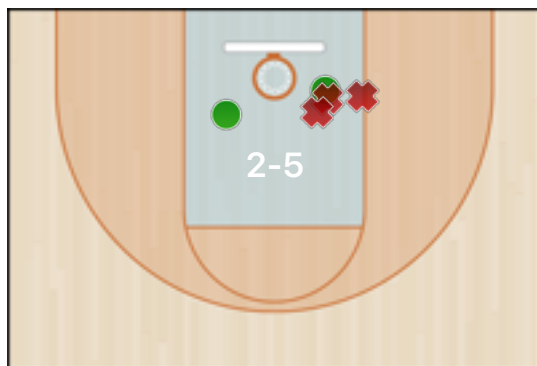

Senza punteggio

Giocatore	ASS	STO	RIM-O	RIM-D	RIPM	T-RIM	REC	DEV	FAL	PDP	+FAL	+PDP	-BLOC.	TEMPO
0 Rossi			1			1		3			2			16:25

Statistiche

Giocatore	EFF	+-IN	+-FUORI	+-FINALE
0 Rossi	1.0	-7	25	-32

00

Matteo Pirosa