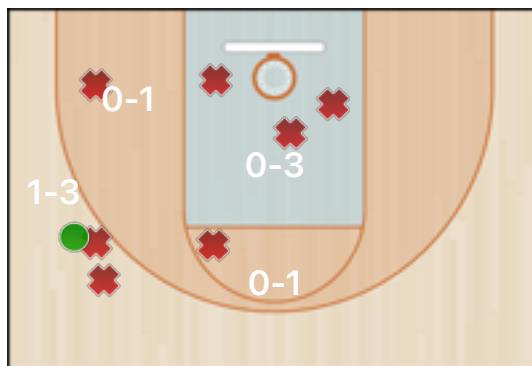

MSK Mooskins Vercelli

10 Dario Gobbo

Squadre	LEI - MSK	Stagione	FIP: Promozione 2018,	Data	09/12/18, 19:00
Campionato	MOOSKINS: CSI e FIP	Tipo	Ufficiale	Luogo	Leinì
Arbitri	Marco Cavallina, Diego Rotella				

Totali periodo

Squadra	1 Periodo	2 Periodo	3 Periodo	4 Periodo	Totale
LEI	10	10	13	10	43
MSK	16	6	23	16	61

Punteggio

Giocatore	PUN	TdC	TTdC	% TDC	TDC 2 |	2TTDC	%TDC 2p	TDC 3 |	3TTDC	%TDC 3p	TL	TTL	% TL
10 Gobbo	4	1	8	12%	0	5	0%	1	3	33%	1	4	25%

Senza punteggio

Giocatore	ASS	STO	RIM-O	RIM-D	RIPM	T-RIM	REC	DEV	FAL	PDP	+FAL	+PDP	-BLOC.	TEMPO
10 Gobbo	4	1		3		3	2		2	3	3			24:45

Statistiche

Giocatore	EFF	+-IN	+-FUORI	+-FINALE
10 Gobbo	2.0	23	-5	28