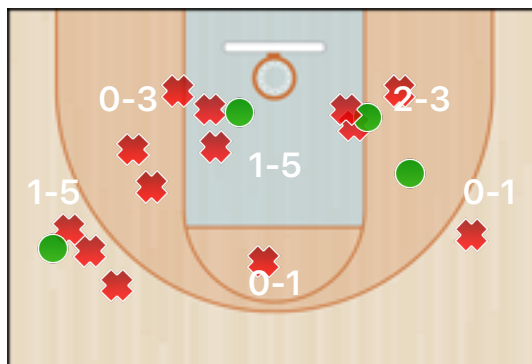

MSK Mooskins Vercelli

3 Davide Simone

Squadre	PNZ - MSK	Stagione	FIP: Promozione 2017/	Data	25/03/18, 20:30
Campionato	MOOSKINS: CSI e FIP	Tipo	Ufficiale	Luogo	Caselette
Arbitri	Federico Turello, Lorenzo Pertusio				

Totali periodo

Squadra	1 Periodo	2 Periodo	3 Periodo	4 Periodo	Totale
PNZ	25	12	8	16	61
MSK	10	12	15	16	53

Punteggio

Giocatore	PUN	TdC	TTdC	% TDC	TDC 2 |	2TTDC	%TDC 2p	TDC 3 |	3TTDC	%TDC 3p	TL	TTL	% TL
3 Simone	13	4	18	22%	3	12	25%	1	6	16%	4	10	40%

Senza punteggio

Giocatore	ASS	STO	RIM-O	RIM-D	RIPM	T-RIM	REC	DEV	FAL	PDP	+FAL	+PDP	-BLOC.	TEMPO
3 Simone			1			1	3	4	2	5	4	1		25:20

Statistiche

Giocatore	EFF	+ -IN	+ -FUORI	+ -FINALE
3 Simone	-7.0	-1	-7	6