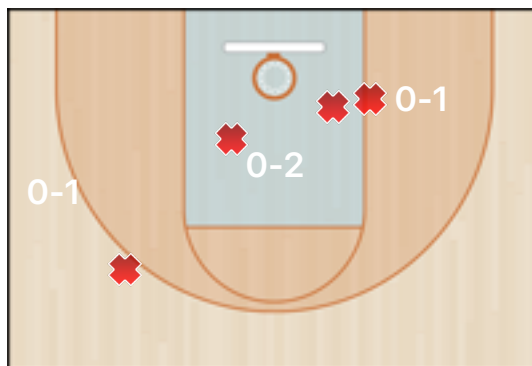

MSK Mooskins Vercelli

24 Andrea Gobetti

Squadre	PNZ - MSK	Stagione	FIP: Promozione 2017/	Data	25/03/18, 20:30
Campionato	MOOSKINS: CSI e FIP	Tipo	Ufficiale	Luogo	Caselette
Arbitri	Federico Turello, Lorenzo Pertusio				

Totali periodo

Squadra	1 Periodo	2 Periodo	3 Periodo	4 Periodo	Totale
PNZ	25	12	8	16	61
MSK	10	12	15	16	53

Punteggio

Giocatore	PUN	TdC	TTdC	% TDC	TDC 2 |	2TTDC	%TDC 2p	TDC 3 |	3TTDC	%TDC 3p	TL	TTL	% TL
24 Gobetti	1	0	4	0%	0	3	0%	0	1	0%	1	2	50%

Senza punteggio

Giocatore	ASS	STO	RIM-O	RIM-D	RIPM	T-RIM	REC	DEV	FAL	PDP	+FAL	+PDP	-BLOC.	TEMPO
24 Gobetti	2		1			1	5	2	2	2	3	1		14:45

Statistiche

Giocatore	EFF	+-IN	+-FUORI	+-FINALE
24 Gobetti	3.0	-4	-4	0