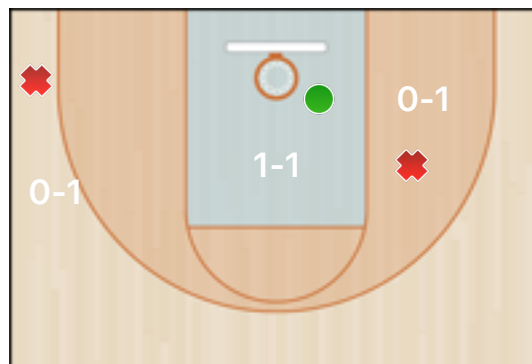

Senza punteggio

Giocatore	ASS	STO	RIM-O	RIM-D	RIPM	T-RIM	REC	DEV	FAL	PDP	+FAL	+PDP	-BLOC.	TEMPO
28 Borri														

Statistiche

Giocatore	EFF	+ -IN	+ -FUORI	+ -FINALE
28 Borri	0.0	0	-8	8

30

Alberto Alessio