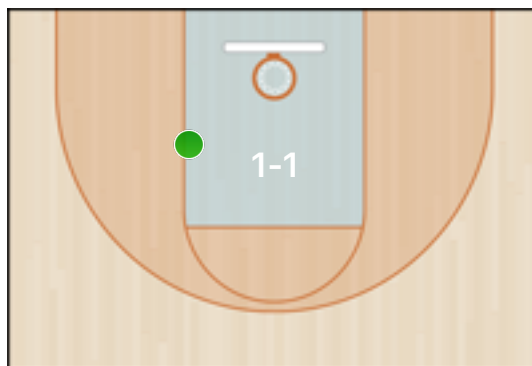

21

Luca Bottaro

MSK Mooskins Vercelli

21 Luca Bottaro

Squadre	PNZ - MSK	Stagione	FIP: Promozione 2017/	Data	25/03/18, 20:30
Campionato	MOOSKINS: CSI e FIP	Tipo	Ufficiale	Luogo	Caselette
Arbitri	Federico Turello, Lorenzo Pertusio				

Totali periodo

Squadra	1 Periodo	2 Periodo	3 Periodo	4 Periodo	Totale
PNZ	25	12	8	16	61
MSK	10	12	15	16	53

Punteggio

Giocatore	PUN	TdC	TTdC	% TDC	TDC 2 |	2TTDC	%TDC 2p	TDC 3 |	3TTDC	%TDC 3p	TL	TTL	% TL
21 Bottaro	2	1	1	100%	1	1	100%						

Senza punteggio

Giocatore	ASS	STO	RIM-O	RIM-D	RIPM	T-RIM	REC	DEV	FAL	PDP	+FAL	+PDP	-BLOC.	TEMPO
21 Bottaro				3		3		1						11:40

Statistiche

Giocatore	EFF	+-IN	+-FUORI	+-FINALE
21 Bottaro	5.0	-6	-2	-4