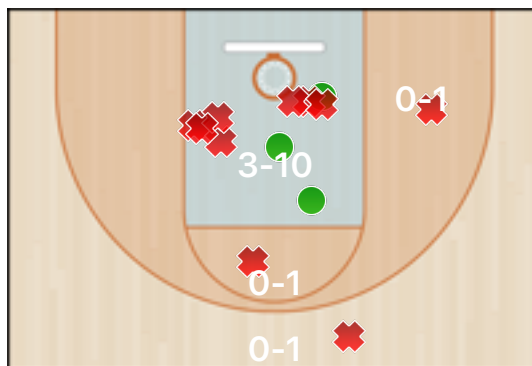

10

Dario Gobbo

MSK Mooskins Vercelli

10 Dario Gobbo

Squadre	PNZ - MSK	Stagione	FIP: Promozione 2017/	Data	25/03/18, 20:30
Campionato	MOOSKINS: CSI e FIP	Tipo	Ufficiale	Luogo	Caselette
Arbitri	Federico Turello, Lorenzo Pertusio				

Totali periodo

Squadra	1 Periodo	2 Periodo	3 Periodo	4 Periodo	Totale
PNZ	25	12	8	16	61
MSK	10	12	15	16	53

Punteggio

Giocatore	PUN	TdC	TTdC	% TDC	TDC 2 |	2TTDC	%TDC 2p	TDC 3 |	3TTDC	%TDC 3p	TL	TTL	% TL
10 Gobbo	9	3	13	23%	3	12	25%	0	1	0%	3	3	100%

Senza punteggio

Giocatore	ASS	STO	RIM-O	RIM-D	RIPM	T-RIM	REC	DEV	FAL	PDP	+FAL	+PDP	-BLOC.	TEMPO
10 Gobbo	2		1	5		6	3		1	3	2	1		30:05

Statistiche

Giocatore	EFF	+-IN	+-FUORI	+-FINALE
10 Gobbo	8.0	-7	-1	-6