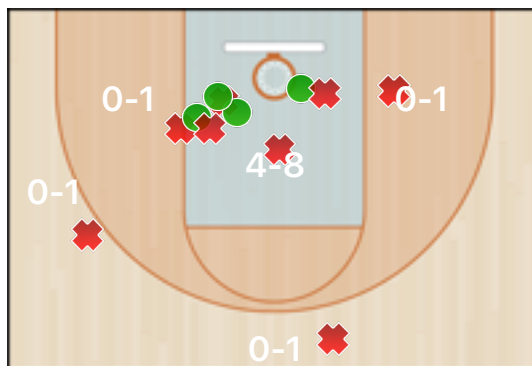

MSK Mooskins Vercelli

17 Andrea Deandreis

Squadre	PNZ - MSK	Stagione	FIP: Promozione 2017/	Data	25/03/18, 20:30
Campionato	MOOSKINS: CSI e FIP	Tipo	Ufficiale	Luogo	Caselette
Arbitri	Federico Turello, Lorenzo Pertusio				

Totali periodo

Squadra	1 Periodo	2 Periodo	3 Periodo	4 Periodo	Totale
PNZ	25	12	8	16	61
MSK	10	12	15	16	53

Punteggio

Giocatore	PUN	TdC	TTdC	% TDC	TDC 2 |	2TTDC	%TDC 2p	TDC 3 |	3TTDC	%TDC 3p	TL	TTL	% TL
17 Deandreis	10	4	12	33%	4	10	40%	0	2	0%	2	8	25%

Senza punteggio

Giocatore	ASS	STO	RIM-O	RIM-D	RIPM	T-RIM	REC	DEV	FAL	PDP	+FAL	+PDP	-BLOC.	TEMPO
17 Deandreis	1		8	3		11	3	1	2	1	8	1		32:40

Statistiche

Giocatore	EFF	+-IN	+-FUORI	+-FINALE
17 Deandreis	16.0	-7	-1	-6