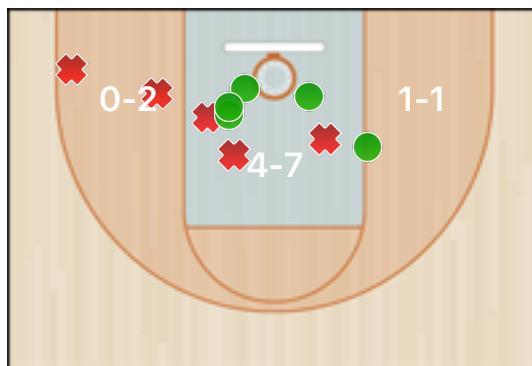

Mooskins Vercelli

Squadre	PNZ - MSK	Stagione	FIP: Promozione
Data	25/03/18, 20:30	Campion	MOOSKINS: CSI e FIP
Tipo	Ufficiale	Luogo	Caselette
Arbitri	Federico Turello,		

Punteggio

TDC 2 p.	TDC 3 p.	Classifica generale
19(54) 35%	1(11) 9%	20(65) 30%