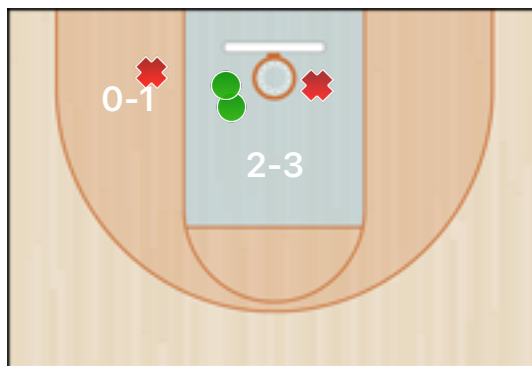

MSK Mooskins Vercelli

26 Francesco Bisiach

Squadre	PNZ - MSK	Stagione	FIP: Promozione 2017/	Data	25/03/18, 20:30
Campionato	MOOSKINS: CSI e FIP	Tipo	Ufficiale	Luogo	Caselette
Arbitri	Federico Turello, Lorenzo Pertusio				

Totali periodo

Squadra	1 Periodo	2 Periodo	3 Periodo	4 Periodo	Totale
PNZ	25	12	8	16	61
MSK	10	12	15	16	53

Punteggio

Giocatore	PUN	TdC	TTdC	% TDC	TDC 2 |	2TTDC	%TDC 2p	TDC 3 |	3TTDC	%TDC 3p	TL	TTL	% TL
26 Bisiach	5	2	4	50%	2	4	50%				1	2	50%

Senza punteggio

Giocatore	ASS	STO	RIM-O	RIM-D	RIPM	T-RIM	REC	DEV	FAL	PDP	+FAL	+PDP	-BLOC.	TEMPO
26 Bisiach	1		2	1		3	1	1	2	1	1			15:05

Statistiche

Giocatore	EFF	+--IN	+--FUORI	+--FINALE
26 Bisiach	5.0	-6	-2	-4