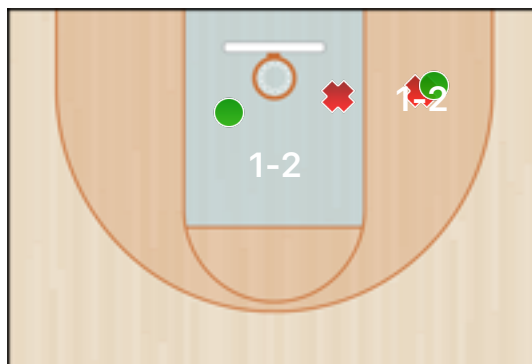

MSK Mooskins Vercelli

22 Francesco Bisiach

Squadre	MSK - RFN	Stagione	FIP: Promozione 2017/	Data	20/03/18, 21:15
Campionato	MOOSKINS: CSI e FIP	Tipo	Ufficiale	Luogo	Vercelli
Arbitri	Gabriele Quaranta, Enrico Bussetti				

Totali periodo

Squadra	1 Periodo	2 Periodo	3 Periodo	4 Periodo	Totale
MSK	21	16	12	22	71
RFN	19	16	6	8	49

Punteggio

Giocatore	PUN	TdC	TTdC	% TDC	TDC 2 |	2TTDC	%TDC 2p	TDC 3 |	3TTDC	%TDC 3p	TL	TTL	% TL
22 Bisiach	5	2	4	50%	2	4	50%				1	4	25%

Senza punteggio

Giocatore	ASS	STO	RIM-O	RIM-D	RIPM	T-RIM	REC	DEV	FAL	PDP	+FAL	+PDP	-BLOC.	TEMPO
22 Bisiach	2	1	5	5		10	2	4	2		3			18:25

Statistiche

Giocatore	EFF	+-IN	+-FUORI	+-FINALE
22 Bisiach	16.0	7	15	-8