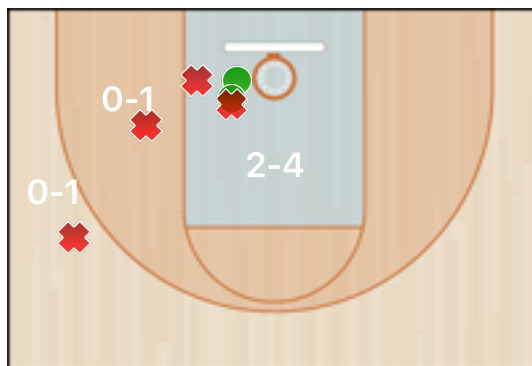

MSK Mooskins Vercelli

2 Andrea Leone

Squadre	MSK - RFN	Stagione	FIP: Promozione 2017/	Data	20/03/18, 21:15
Campionato	MOOSKINS: CSI e FIP	Tipo	Ufficiale	Luogo	Vercelli
Arbitri	Gabriele Quaranta, Enrico Bussetti				

Totali periodo

Squadra	1 Periodo	2 Periodo	3 Periodo	4 Periodo	Totale
MSK	21	16	12	22	71
RFN	19	16	6	8	49

Punteggio

Giocatore	PUN	TdC	TTdC	% TDC	TDC 2 |	2TTDC	%TDC 2p	TDC 3 |	3TTDC	%TDC 3p	TL	TTL	% TL
2 Leone	4	2	6	33%	2	5	40%	0	1	0%			

Senza punteggio

Giocatore	ASS	STO	RIM-O	RIM-D	RIPM	T-RIM	REC	DEV	FAL	PDP	+FAL	+PDP	-BLOC.	TEMPO
2 Leone	1	1	1	11		12			2	1				28:15

Statistiche

Giocatore	EFF	+--IN	+--FUORI	+--FINALE
2 Leone	11.0	33	-11	44