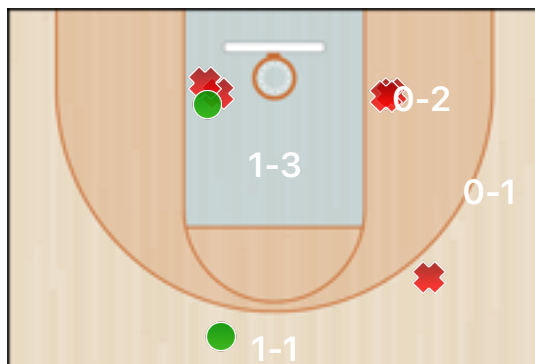

MSK Mooskins Vercelli

7 Andrea Deandreis

Squadre	MSK - RFN	Stagione	FIP: Promozione 2017/	Data	20/03/18, 21:15
Campionato	MOOSKINS: CSI e FIP	Tipo	Ufficiale	Luogo	Vercelli
Arbitri	Gabriele Quaranta, Enrico Bussetti				

Totali periodo

Squadra	1 Periodo	2 Periodo	3 Periodo	4 Periodo	Totale
MSK	21	16	12	22	71
RFN	19	16	6	8	49

Punteggio

Giocatore	PUN	TdC	TTdC	% TDC	TDC 2 |	2TTDC	%TDC 2p	TDC 3 |	3TTDC	%TDC 3p	TL	TTL	% TL
7 Deandreis	9	2	7	28%	1	5	20%	1	2	50%	4	6	66%

Senza punteggio

Giocatore	ASS	STO	RIM-O	RIM-D	RIPM	T-RIM	REC	DEV	FAL	PDP	+FAL	+PDP	-BLOC.	TEMPO
7 Deandreis	4		1	5		6		1	3	2	8	1		29:10

Statistiche

Giocatore	EFF	+-IN	+-FUORI	+-FINALE
7 Deandreis	16.0	22	0	22