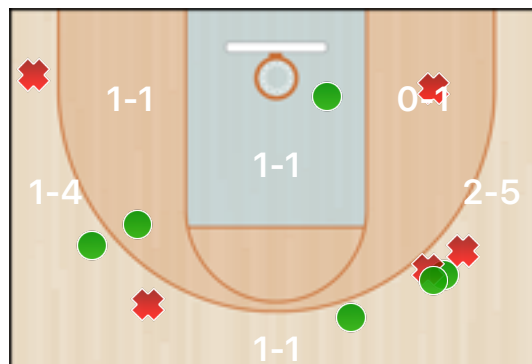

MSK Mooskins Vercelli

3 Davide Simone

Squadre	MSK - RFN	Stagione	FIP: Promozione 2017/	Data	20/03/18, 21:15
Campionato	MOOSKINS: CSI e FIP	Tipo	Ufficiale	Luogo	Vercelli
Arbitri	Gabriele Quaranta, Enrico Bussetti				

Totali periodo

Squadra	1 Periodo	2 Periodo	3 Periodo	4 Periodo	Totale
MSK	21	16	12	22	71
RFN	19	16	6	8	49

Punteggio

Giocatore	PUN	TdC	TTdC	% TDC	TDC 2 |	2TTDC	%TDC 2p	TDC 3 |	3TTDC	%TDC 3p	TL	TTL	% TL
3 Simone	18	6	13	46%	2	3	66%	4	10	40%	2	2	100%

Senza punteggio

Giocatore	ASS	STO	RIM-O	RIM-D	RIPM	T-RIM	REC	DEV	FAL	PDP	+FAL	+PDP	-BLOC.	TEMPO
3 Simone	2			2		2	3	2	1	2	1			22:00

Statistiche

Giocatore	EFF	+ -IN	+ -FUORI	+ -FINALE
3 Simone	16.0	11	11	0