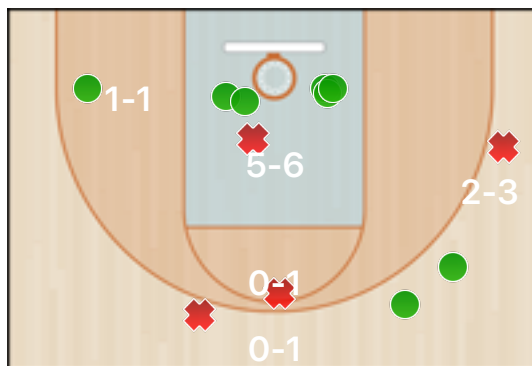

MSK Mooskins Vercelli

10 Dario Gobbo

Squadre	MSK - RFN	Stagione	FIP: Promozione 2017/	Data	20/03/18, 21:15
Campionato	MOOSKINS: CSI e FIP	Tipo	Ufficiale	Luogo	Vercelli
Arbitri	Gabriele Quaranta, Enrico Bussetti				

Totali periodo

Squadra	1 Periodo	2 Periodo	3 Periodo	4 Periodo	Totale
MSK	21	16	12	22	71
RFN	19	16	6	8	49

Punteggio

Giocatore	PUN	TdC	TTdC	% TDC	TDC 2 |	2TTDC	%TDC 2p	TDC 3 |	3TTDC	%TDC 3p	TL	TTL	% TL
10 Gobbo	20	8	12	66%	6	8	75%	2	4	50%	2	4	50%

Senza punteggio

Giocatore	ASS	STO	RIM-O	RIM-D	RIPM	T-RIM	REC	DEV	FAL	PDP	+FAL	+PDP	-BLOC.	TEMPO
10 Gobbo	2		1	3		4	4	3	3	4	2	2		26:40

Statistiche

Giocatore	EFF	+--IN	+--FUORI	+--FINALE
10 Gobbo	19.0	21	1	20