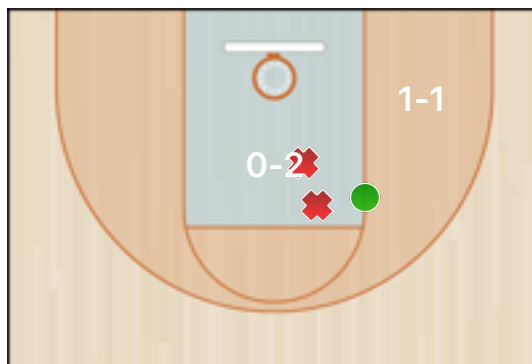

MSK Mooskins Vercelli

13 Loris Antona

Squadre	MSK - RFN	Stagione	FIP: Promozione 2017/	Data	20/03/18, 21:15
Campionato	MOOSKINS: CSI e FIP	Tipo	Ufficiale	Luogo	Vercelli
Arbitri	Gabriele Quaranta, Enrico Bussetti				

Totali periodo

Squadra	1 Periodo	2 Periodo	3 Periodo	4 Periodo	Totale
MSK	21	16	12	22	71
RFN	19	16	6	8	49

Punteggio

Giocatore	PUN	TdC	TTdC	% TDC	TDC 2 |	2TTDC	%TDC 2p	TDC 3 |	3TTDC	%TDC 3p	TL	TTL	% TL
13 Antona	2	1	3	33%	1	3	33%						

Senza punteggio

Giocatore	ASS	STO	RIM-O	RIM-D	RIPM	T-RIM	REC	DEV	FAL	PDP	+FAL	+PDP	-BLOC.	TEMPO
13 Antona										1				5:20

Statistiche

Giocatore	EFF	+-IN	+-FUORI	+-FINALE
13 Antona	-1.0	0	22	-22