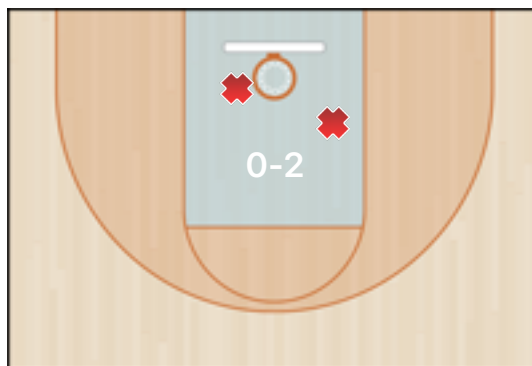

MSK Mooskins Vercelli

21 Luca Bottaro

Squadre	MSK - RFN	Stagione	FIP: Promozione 2017/	Data	20/03/18, 21:15
Campionato	MOOSKINS: CSI e FIP	Tipo	Ufficiale	Luogo	Vercelli
Arbitri	Gabriele Quaranta, Enrico Bussetti				

Totali periodo

Squadra	1 Periodo	2 Periodo	3 Periodo	4 Periodo	Totale
MSK	21	16	12	22	71
RFN	19	16	6	8	49

Punteggio

Giocatore	PUN	TdC	TTdC	% TDC	TDC 2 |	2TTDC	%TDC 2p	TDC 3 |	3TTDC	%TDC 3p	TL	TTL	% TL
21 Bottaro	0	0	2	0%	0	2	0%						

Senza punteggio

Giocatore	ASS	STO	RIM-O	RIM-D	RIPM	T-RIM	REC	DEV	FAL	PDP	+FAL	+PDP	-BLOC.	TEMPO
21 Bottaro			1	2		3			2	1				11:30

Statistiche

Giocatore	EFF	+ -IN	+ -FUORI	+ -FINALE
21 Bottaro	-2.0	-10	32	-42