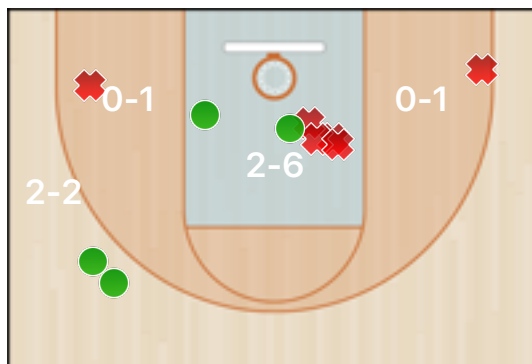

Totali periodo

Squadra	1 Periodo	2 Periodo	3 Periodo	4 Periodo	Totale
MSK	21	16	12	22	71
RFN	19	16	6	8	49

Punteggio

Giocatore	PUN	TdC	TTdC	% TDC	TDC 2	2TTDC	%TDC 2p	TDC 3	3TTDC	%TDC 3p	TL	TTL	% TL
22 Bisiach	5	2	4	50%	2	4	50%				1	4	25%

Senza punteggio

Giocatore	ASS	STO	RIM-O	RIM-D	RIPM	T-RIM	REC	DEV	FAL	PDP	+FAL	+PDP	-BLOC.	TEMPO
22 Bisiach	2	1	5	5		10	2	4	2		3			18:25

Statistiche

Giocatore	EFF	+-IN	+-FUORI	+-FINALE
22 Bisiach	16.0	7	15	-8