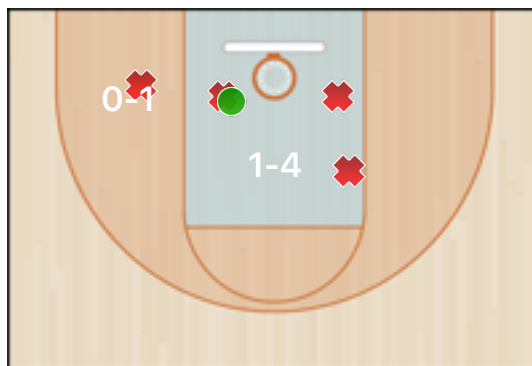

MSK Mooskins Vercelli

25 Stefano Turcolin

Squadre	MSK - RFN	Stagione	FIP: Promozione 2017/	Data	20/03/18, 21:15
Campionato	MOOSKINS: CSI e FIP	Tipo	Ufficiale	Luogo	Vercelli
Arbitri	Gabriele Quaranta, Enrico Bussetti				

Totali periodo

Squadra	1 Periodo	2 Periodo	3 Periodo	4 Periodo	Totale
MSK	21	16	12	22	71
RFN	19	16	6	8	49

Punteggio

Giocatore	PUN	TdC	TTdC	% TDC	TDC 2 |	2TTDC	%TDC 2p	TDC 3 |	3TTDC	%TDC 3p	TL	TTL	% TL
25 Turcolin	2	1	5	20%	1	5	20%						

Senza punteggio

Giocatore	ASS	STO	RIM-O	RIM-D	RIPM	T-RIM	REC	DEV	FAL	PDP	+FAL	+PDP	-BLOC.	TEMPO
25 Turcolin	1			1		1	2		1	3	1			17:25

Statistiche

Giocatore	EFF	+-IN	+-FUORI	+-FINALE
25 Turcolin	-1.0	11	11	0