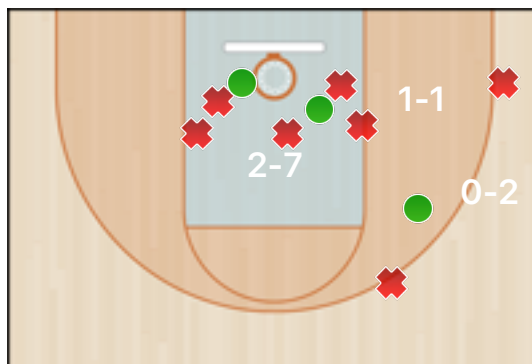

MSK Mooskins Vercelli

24 Andrea Gobetti

Squadre	MSK - DYN	Stagione	FIP: Promozione 2017/	Data	08/03/18, 21:15
Campionato	MOOSKINS: CSI e FIP	Tipo	Ufficiale	Luogo	Vercelli
Arbitri	Alfio Pollo, Tomas Gentile				

Totali periodo

Squadra	1 Periodo	2 Periodo	3 Periodo	4 Periodo	Totale
MSK	11	14	19	21	65
DYN	12	13	10	18	53

Punteggio

Giocatore	PUN	TdC	TTdC	% TDC	TDC 2 |	2TTDC	%TDC 2p	TDC 3 |	3TTDC	%TDC 3p	TL	TTL	% TL
24 Gobetti	9	3	10	30%	3	8	37%	0	2	0%	3	4	75%

Senza punteggio

Giocatore	ASS	STO	RIM-O	RIM-D	RIPM	T-RIM	REC	DEV	FAL	PDP	+FAL	+PDP	-BLOC.	TEMPO
24 Gobetti	3		3	3		6	6	1	3	4	3	1		20:25

Statistiche

Giocatore	EFF	+ -IN	+ -FUORI	+ -FINALE
24 Gobetti	12.0	12	0	12