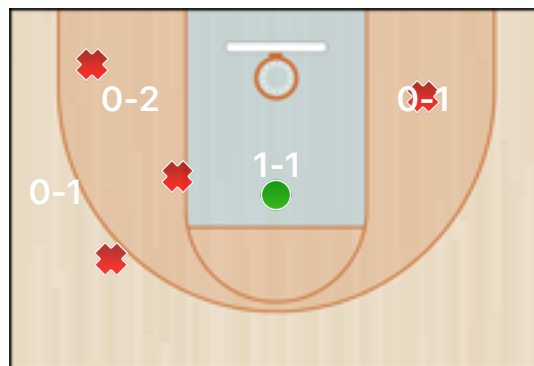

MSK Mooskins Vercelli

25 Stefano Turcolin

Squadre	MSK - DYN	Stagione	FIP: Promozione 2017/	Data	08/03/18, 21:15
Campionato	MOOSKINS: CSI e FIP	Tipo	Ufficiale	Luogo	Vercelli
Arbitri	Alfio Pollo, Tomas Gentile				

Totali periodo

Squadra	1 Periodo	2 Periodo	3 Periodo	4 Periodo	Totale
MSK	11	14	19	21	65
DYN	12	13	10	18	53

Punteggio

Giocatore	PUN	TdC	TTdC	% TDC	TDC 2 |	2TTDC	%TDC 2p	TDC 3 |	3TTDC	%TDC 3p	TL	TTL	% TL
25 Turcolin	3	1	5	20%	1	4	25%	0	1	0%	1	2	50%

Senza punteggio

Giocatore	ASS	STO	RIM-O	RIM-D	RIPM	T-RIM	REC	DEV	FAL	PDP	+FAL	+PDP	-BLOC.	TEMPO
25 Turcolin	2						1	2	1	2	1			15:20

Statistiche

Giocatore	EFF	+-IN	+-FUORI	+-FINALE
25 Turcolin	-1.0	16	-4	20