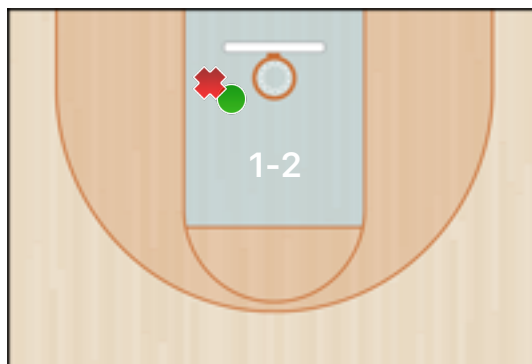

22

Francesco Bisiach

MSK Mooskins Vercelli

22 Francesco Bisiach

Squadre	MSK - DYN	Stagione	FIP: Promozione 2017/	Data	08/03/18, 21:15
Campionato	MOOSKINS: CSI e FIP	Tipo	Ufficiale	Luogo	Vercelli
Arbitri	Alfio Pollo, Tomas Gentile				

Totali periodo

Squadra	1 Periodo	2 Periodo	3 Periodo	4 Periodo	Totale
MSK	11	14	19	21	65
DYN	12	13	10	18	53

Punteggio

Giocatore	PUN	TdC	TTdC	% TDC	TDC 2 |	2TTDC	%TDC 2p	TDC 3 |	3TTDC	%TDC 3p	TL	TTL	% TL
22 Bisiach	2	1	2	50%	1	2	50%						

Senza punteggio

Giocatore	ASS	STO	RIM-O	RIM-D	RIPM	T-RIM	REC	DEV	FAL	PDP	+FAL	+PDP	-BLOC.	TEMPO
22 Bisiach			1			1	2			1				5:10

Statistiche

Giocatore	EFF	+-IN	+-FUORI	+-FINALE
22 Bisiach	3.0	6	6	0