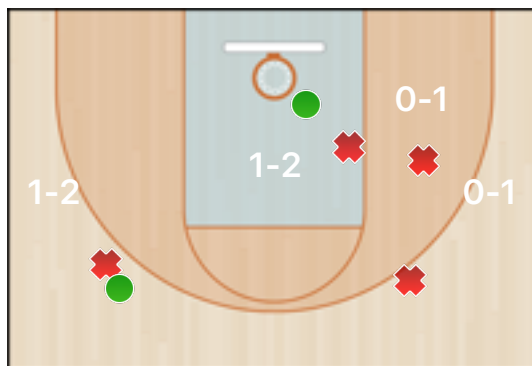

MSK Mooskins Vercelli

2 Andrea Leone

Squadre	MSK - DYN	Stagione	FIP: Promozione 2017/	Data	08/03/18, 21:15
Campionato	MOOSKINS: CSI e FIP	Tipo	Ufficiale	Luogo	Vercelli
Arbitri	Alfio Pollo, Tomas Gentile				

Totali periodo

Squadra	1 Periodo	2 Periodo	3 Periodo	4 Periodo	Totale
MSK	11	14	19	21	65
DYN	12	13	10	18	53

Punteggio

Giocatore	PUN	TdC	TTdC	% TDC	TDC 2 |	2TTDC	%TDC 2p	TDC 3 |	3TTDC	%TDC 3p	TL	TTL	% TL
2 Leone	6	2	6	33%	1	3	33%	1	3	33%	1	6	16%

Senza punteggio

Giocatore	ASS	STO	RIM-O	RIM-D	RIPM	T-RIM	REC	DEV	FAL	PDP	+FAL	+PDP	-BLOC.	TEMPO
2 Leone	1	1	3	4		7		2		1	4			31:05

Statistiche

Giocatore	EFF	+-IN	+-FUORI	+-FINALE
2 Leone	9.0	-1	13	-14