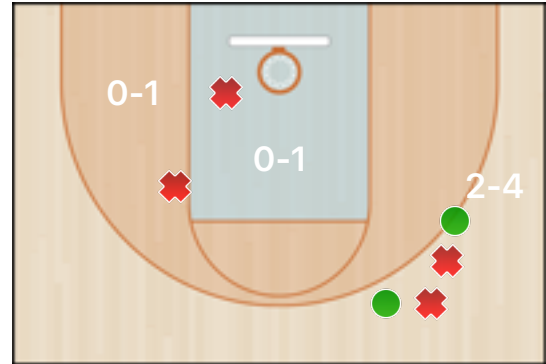

Senza punteggio

Giocatore	ASS	STO	RIM-O	RIM-D	RIPM	T-RIM	REC	DEV	FAL	PDP	+FAL	+PDP	-BLOC.	TEMPO
28 Borri														

Statistiche

Giocatore	EFF	+ -IN	+ -FUORI	+ -FINALE
28 Borri	0.0	0	12	-12

30

Alberto Alessio