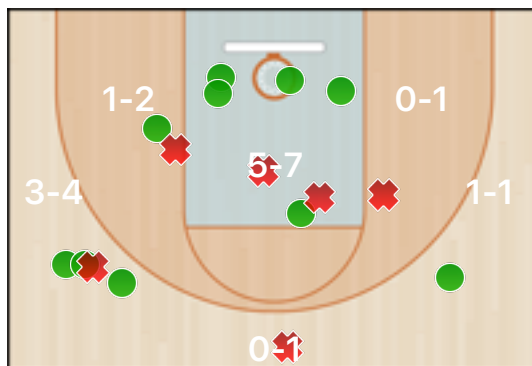

Totali periodo

Squadra	1 Periodo	2 Periodo	3 Periodo	4 Periodo	Totale
MSK	11	14	19	21	65
DYN	12	13	10	18	53

Punteggio

Giocatore	PUN	TdC	TTdC	% TDC	TDC 2	2TTDC	%TDC 2p	TDC 3	3TTDC	%TDC 3p	TL	TTL	% TL
2 Leone	6	2	6	33%	1	3	33%	1	3	33%	1	6	16%

Senza punteggio

Giocatore	ASS	STO	RIM-O	RIM-D	RIPM	T-RIM	REC	DEV	FAL	PDP	+FAL	+PDP	-BLOC.	TEMPO
2 Leone	1	1	3	4		7		2		1	4			31:05

Statistiche

Giocatore	EFF	+-IN	+-FUORI	+-FINALE
2 Leone	9.0	-1	13	-14

10

Dario Gobbo

Totali periodo

Squadra	1 Periodo	2 Periodo	3 Periodo	4 Periodo	Totale
MSK	11	14	19	21	65
DYN	12	13	10	18	53

Punteggio

Giocatore	PUN	TdC	TTdC	% TDC	TDC 2	2TTDC	%TDC 2p	TDC 3	3TTDC	%TDC 3p	TL	TTL	% TL
10 Gobbo	29	10	16	62%	6	10	60%	4	6	66%	5	6	83%