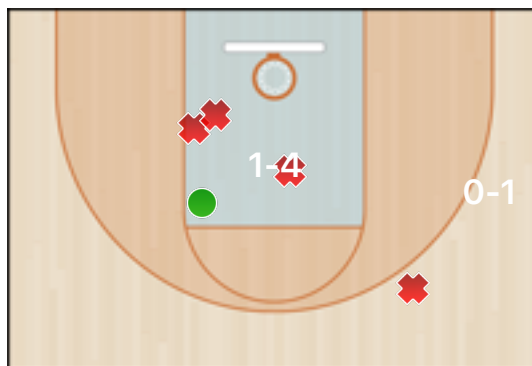

MSK Mooskins Vercelli

17 Andrea Deandreis

Squadre	MSK - DYN	Stagione	FIP: Promozione 2017/	Data	08/03/18, 21:15
Campionato	MOOSKINS: CSI e FIP	Tipo	Ufficiale	Luogo	Vercelli
Arbitri	Alfio Pollo, Tomas Gentile				

Totali periodo

Squadra	1 Periodo	2 Periodo	3 Periodo	4 Periodo	Totale
MSK	11	14	19	21	65
DYN	12	13	10	18	53

Punteggio

Giocatore	PUN	TdC	TTdC	% TDC	TDC 2 |	2TTDC	%TDC 2p	TDC 3 |	3TTDC	%TDC 3p	TL	TTL	% TL
17 Deandreis	6	1	5	20%	1	4	25%	0	1	0%	4	8	50%

Senza punteggio

Giocatore	ASS	STO	RIM-O	RIM-D	RIPM	T-RIM	REC	DEV	FAL	PDP	+FAL	+PDP	-BLOC.	TEMPO
17 Deandreis	2	1		4		4		2	4	3	8			34:15

Statistiche

Giocatore	EFF	+-IN	+-FUORI	+-FINALE
17 Deandreis	7.0	13	-1	14