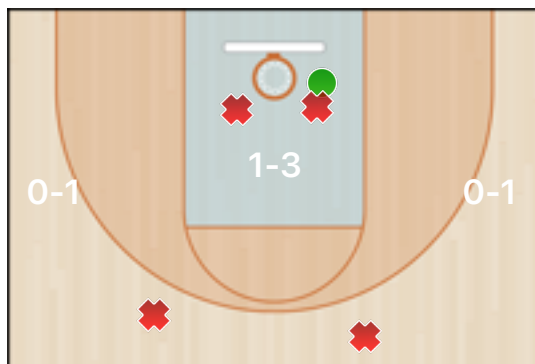

20

Luca Reiser

MSK Mooskins Vercelli

20 Luca Reiser

Squadre	MSK - DYN	Stagione	FIP: Promozione 2017/	Data	08/03/18, 21:15
Campionato	MOOSKINS: CSI e FIP	Tipo	Ufficiale	Luogo	Vercelli
Arbitri	Alfio Pollo, Tomas Gentile				

Totali periodo

Squadra	1 Periodo	2 Periodo	3 Periodo	4 Periodo	Totale
MSK	11	14	19	21	65
DYN	12	13	10	18	53

Punteggio

Giocatore	PUN	TdC	TTdC	% TDC	TDC 2 |	2TTDC	%TDC 2p	TDC 3 |	3TTDC	%TDC 3p	TL	TTL	% TL
20 Reiser	2	1	5	20%	1	3	33%	0	2	0%			

Senza punteggio

Giocatore	ASS	STO	RIM-O	RIM-D	RIPM	T-RIM	REC	DEV	FAL	PDP	+FAL	+PDP	-BLOC.	TEMPO
20 Reiser		1	1	3		4			2	1		1		10:05

Statistiche

Giocatore	EFF	+-IN	+-FUORI	+-FINALE
20 Reiser	-1.0	2	10	-8