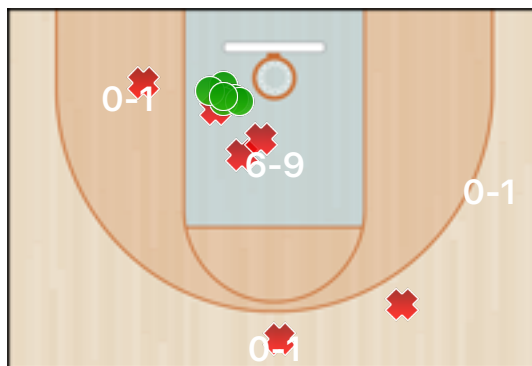

MSK Mooskins Vercelli

7 Andrea Deandreis

Squadre	MSK - BiB	Stagione	FIP: Promozione 2017/	Data	02/11/17, 21:15
Campionato	MOOSKINS: CSI e FIP	Tipo	Ufficiale	Luogo	Vercelli
Arbitri	Luca Pescarolo (di Vercelli), Enrico Bussetti				

Totali periodo

Squadra	1 Periodo	2 Periodo	3 Periodo	4 Periodo	TS 1	Totale
MSK-1	7	17	17	11	3	55
BiB	18	9	14	11	11	63

Punteggio

Giocatore	PUN	TdC	TTdC	% TDC	TDC 2 |	2TTDC	%TDC 2p	TDC 3 |	3TTDC	%TDC 3p	TL	TTL	% TL
7 Deandreis	17	6	12	50%	6	10	60%	0	2	0%	5	6	83%

Senza punteggio

Giocatore	ASS	STO	RIM-O	RIM-D	RIPM	T-RIM	REC	DEV	FAL	PDP	+FAL	+PDP	-BLOC.	TEMPO
7 Deandreis	1	2	3	7		10	4	3	2	5	5	1		40:35

Statistiche

Giocatore	EFF	+-IN	+-FUORI	+-FINALE
7 Deandreis	26.0	-7	-1	-6