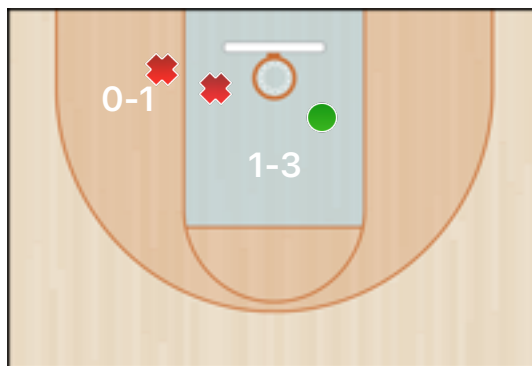

**Mooskins Vercelli**

Squadre	MSK - BiB	Stagione	FIP: Promozione
Data	02/11/17, 21:15	Campion	MOOSKINS: CSI e FIP
Tipo	Ufficiale	Luogo	Vercelli
Arbitri	Luca Pescarolo (di		

**Punteggio**

TDC 2 p.	TDC 3 p.	Classifica generale
14(50) 28%	5(17) 29%	19(67) 28%