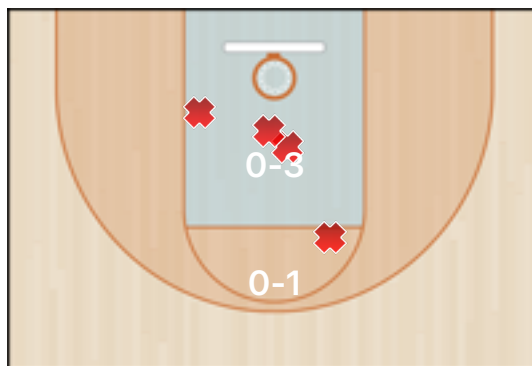

MSK Mooskins Vercelli

13 Loris Antona

Squadre	MSK - BiB	Stagione	FIP: Promozione 2017/	Data	02/11/17, 21:15
Campionato	MOOSKINS: CSI e FIP	Tipo	Ufficiale	Luogo	Vercelli
Arbitri	Luca Pescarolo (di Vercelli), Enrico Bussetti				

Totali periodo

Squadra	1 Periodo	2 Periodo	3 Periodo	4 Periodo	TS 1	Totale
MSK-1	7	17	17	11	3	55
BiB	18	9	14	11	11	63

Punteggio

Giocatore	PUN	TdC	TTdC	% TDC	TDC 2 |	2TTDC	%TDC 2p	TDC 3 |	3TTDC	%TDC 3p	TL	TTL	% TL
13 Antona	0	0	4	0%	0	4	0%						

Senza punteggio

Giocatore	ASS	STO	RIM-O	RIM-D	RIPM	T-RIM	REC	DEV	FAL	PDP	+FAL	+PDP	-BLOC.	TEMPO
13 Antona			1	2		3		1			3			14:35

Statistiche

Giocatore	EFF	+-IN	+-FUORI	+-FINALE
13 Antona	2.0	6	-14	20