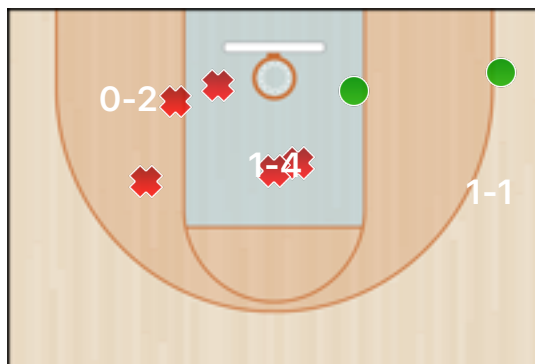

MSK Mooskins Vercelli

24 Andrea Gobetti

Squadre	MSK - BiB	Stagione	FIP: Promozione 2017/	Data	02/11/17, 21:15
Campionato	MOOSKINS: CSI e FIP	Tipo	Ufficiale	Luogo	Vercelli
Arbitri	Luca Pescarolo (di Vercelli), Enrico Bussetti				

Totali periodo

Squadra	1 Periodo	2 Periodo	3 Periodo	4 Periodo	TS 1	Totale
MSK-1	7	17	17	11	3	55
BiB	18	9	14	11	11	63

Punteggio

Giocatore	PUN	TdC	TTdC	% TDC	TDC 2 |	2TTDC	%TDC 2p	TDC 3 |	3TTDC	%TDC 3p	TL	TTL	% TL
24 Gobetti	6	2	7	28%	1	6	16%	1	1	100%	1	2	50%

Senza punteggio

Giocatore	ASS	STO	RIM-O	RIM-D	RIPM	T-RIM	REC	DEV	FAL	PDP	+FAL	+PDP	-BLOC.	TEMPO
24 Gobetti	1		2	1		3	1		3	2	1			18:45

Statistiche

Giocatore	EFF	+-IN	+-FUORI	+-FINALE
24 Gobetti	1.0	7	-15	22