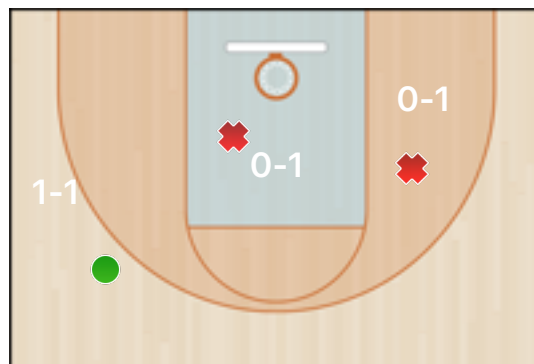

30

Alberto Alessio

MSK Mooskins Vercelli

30 Alberto Alessio

Squadre	MSK - BiB	Stagione	FIP: Promozione 2017/	Data	02/11/17, 21:15
Campionato	MOOSKINS: CSI e FIP	Tipo	Ufficiale	Luogo	Vercelli
Arbitri	Luca Pescarolo (di Vercelli), Enrico Bussetti				

Totali periodo

Squadra	1 Periodo	2 Periodo	3 Periodo	4 Periodo	TS 1	Totale
MSK-1	7	17	17	11	3	55
BiB	18	9	14	11	11	63

Punteggio

Giocatore	PUN	TdC	TTdC	% TDC	TDC 2 |	2TTDC	%TDC 2p	TDC 3 |	3TTDC	%TDC 3p	TL	TTL	% TL
30 Alessio	3	1	3	33%	0	2	0%	1	1	100%			

Senza punteggio

Giocatore	ASS	STO	RIM-O	RIM-D	RIPM	T-RIM	REC	DEV	FAL	PDP	+FAL	+PDP	-BLOC.	TEMPO
30 Alessio	2		1	1		2	2	1	2	3		1		21:05

Statistiche

Giocatore	EFF	+-IN	+-FUORI	+-FINALE
30 Alessio	2.0	-5	-3	-2