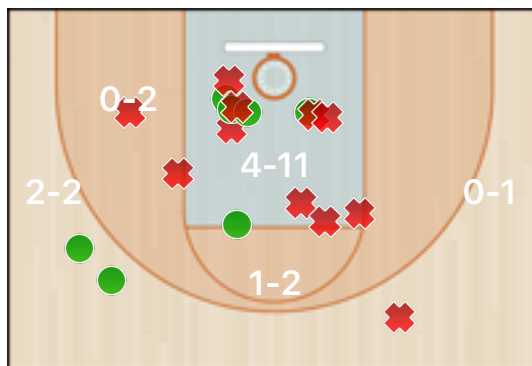

MSK Mooskins Vercelli

27 Dario Gobbo

Squadre	MSK - BiB	Stagione	FIP: Promozione 2017/	Data	02/11/17, 21:15
Campionato	MOOSKINS: CSI e FIP	Tipo	Ufficiale	Luogo	Vercelli
Arbitri	Luca Pescarolo (di Vercelli), Enrico Bussetti				

Totali periodo

Squadra	1 Periodo	2 Periodo	3 Periodo	4 Periodo	TS 1	Totale
MSK-1	7	17	17	11	3	55
BiB	18	9	14	11	11	63

Punteggio

Giocatore	PUN	TdC	TTdC	% TDC	TDC 2 |	2TTDC	%TDC 2p	TDC 3 |	3TTDC	%TDC 3p	TL	TTL	% TL
27 Gobbo	18	7	18	38%	5	15	33%	2	3	66%	2	6	33%

Senza punteggio

Giocatore	ASS	STO	RIM-O	RIM-D	RIPM	T-RIM	REC	DEV	FAL	PDP	+FAL	+PDP	-BLOC.	TEMPO
27 Gobbo	3			4		4	6	3		6	6			39:10

Statistiche

Giocatore	EFF	+-IN	+-FUORI	+-FINALE
27 Gobbo	17.0	-7	-1	-6