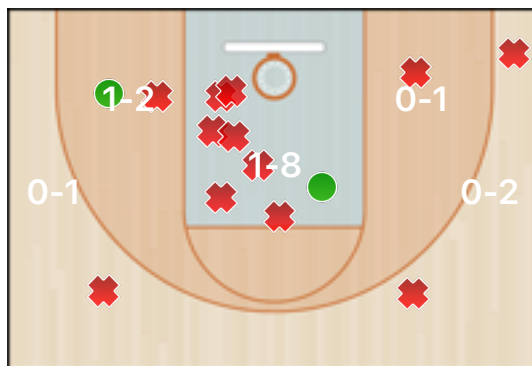

MSK Mooskins Vercelli

27 Dario Gobbo

Squadre	EAG - MSK	Stagione	FIP: Promozione 2017/	Data	21/01/18, 21:45
Campionato	MOOSKINS: CSI e FIP	Tipo	Ufficiale	Luogo	Torino
Arbitri	Paolo Cufari, Edoardo Forneris				

Totali periodo

Squadra	1 Periodo	2 Periodo	3 Periodo	4 Periodo	Totale
EAG	20	16	8	17	61
MSK	13	15	14	9	51

Punteggio

Giocatore	PUN	TdC	TTdC	% TDC	TDC 2 |	2TTDC	%TDC 2p	TDC 3 |	3TTDC	%TDC 3p	TL	TTL	% TL
27 Gobbo	6	2	14	14%	2	11	18%	0	3	0%	2	2	100%

Senza punteggio

Giocatore	ASS	STO	RIM-O	RIM-D	RIPM	T-RIM	REC	DEV	FAL	PDP	+FAL	+PDP	-BLOC.	TEMPO
27 Gobbo	3	1	1	2		3	4		1	1	2			31:40

Statistiche

Giocatore	EFF	+ -IN	+ -FUORI	+ -FINALE
27 Gobbo	5.0	-17	7	-24