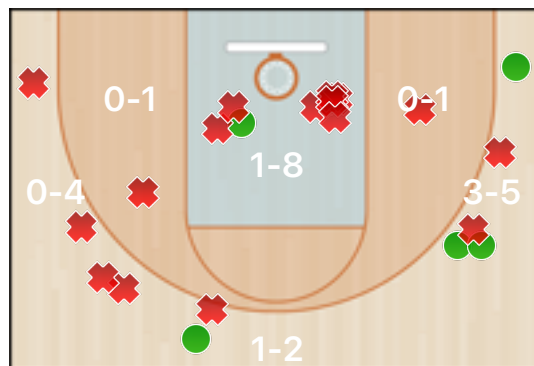

MSK Mooskins Vercelli

3 Davide Simone

Squadre	EAG - MSK	Stagione	FIP: Promozione 2017/	Data	21/01/18, 21:45
Campionato	MOOSKINS: CSI e FIP	Tipo	Ufficiale	Luogo	Torino
Arbitri	Paolo Cufari, Edoardo Forneris				

Totali periodo

Squadra	1 Periodo	2 Periodo	3 Periodo	4 Periodo	Totale
EAG	20	16	8	17	61
MSK	13	15	14	9	51

Punteggio

Giocatore	PUN	TdC	TTdC	% TDC	TDC 2 |	2TTDC	%TDC 2p	TDC 3 |	3TTDC	%TDC 3p	TL	TTL	% TL
3 Simone	17	5	21	23%	1	10	10%	4	11	36%	3	6	50%

Senza punteggio

Giocatore	ASS	STO	RIM-O	RIM-D	RIPM	T-RIM	REC	DEV	FAL	PDP	+FAL	+PDP	-BLOC.	TEMPO
3 Simone	3			7		7	4	2	2		6			33:45

Statistiche

Giocatore	EFF	+ -IN	+ -FUORI	+ -FINALE
3 Simone	16.0	-3	-7	4