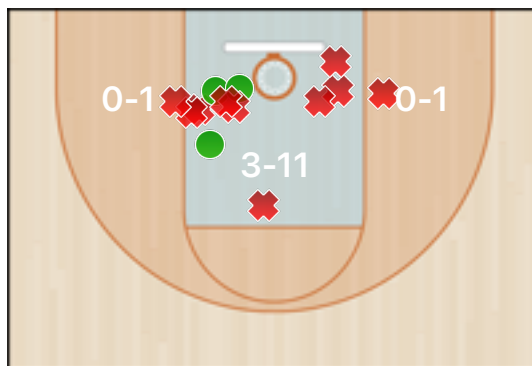

MSK Mooskins Vercelli

27 Dario Gobbo

Squadre	CUS - MSK	Stagione	FIP: Promozione 2017/	Data	26/01/18, 21:15
Campionato	MOOSKINS: CSI e FIP	Tipo	Ufficiale	Luogo	Torino
Arbitri	Antonio Lanzone, Sara Napoleone				

Totali periodo

Squadra	1 Periodo	2 Periodo	3 Periodo	4 Periodo	Totale
CUS	16	14	14	21	65
MSK	12	15	26	7	60

Punteggio

Giocatore	PUN	TdC	TTdC	% TDC	TDC 2 |	2TTDC	%TDC 2p	TDC 3 |	3TTDC	%TDC 3p	TL	TTL	% TL
27 Gobbo	12	3	13	23%	3	13	23%				6	10	60%

Senza punteggio

Giocatore	ASS	STO	RIM-O	RIM-D	RIPM	T-RIM	REC	DEV	FAL	PDP	+FAL	+PDP	-BLOC.	TEMPO
27 Gobbo	3		1	2		3	3	3	2	7	6			33:15

Statistiche

Giocatore	EFF	+-IN	+-FUORI	+-FINALE
27 Gobbo	4.0	-3	-2	-1