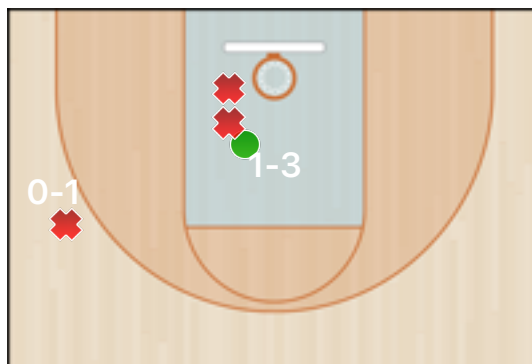

MSK Mooskins Vercelli

2 Andrea Leone

Squadre	CUS - MSK	Stagione	FIP: Promozione 2017/	Data	26/01/18, 21:15
Campionato	MOOSKINS: CSI e FIP	Tipo	Ufficiale	Luogo	Torino
Arbitri	Antonio Lanzone, Sara Napoleone				

Totali periodo

Squadra	1 Periodo	2 Periodo	3 Periodo	4 Periodo	Totale
CUS	16	14	14	21	65
MSK	12	15	26	7	60

Punteggio

Giocatore	PUN	TdC	TTdC	% TDC	TDC 2 |	2TTDC	%TDC 2p	TDC 3 |	3TTDC	%TDC 3p	TL	TTL	% TL
2 Leone	3	1	4	25%	1	3	33%	0	1	0%	1	2	50%

Senza punteggio

Giocatore	ASS	STO	RIM-O	RIM-D	RIPM	T-RIM	REC	DEV	FAL	PDP	+FAL	+PDP	-BLOC.	TEMPO
2 Leone			3	2		5		1	3	3	3	3		24:40

Statistiche

Giocatore	EFF	+-IN	+-FUORI	+-FINALE
2 Leone	0.0	5	-10	15