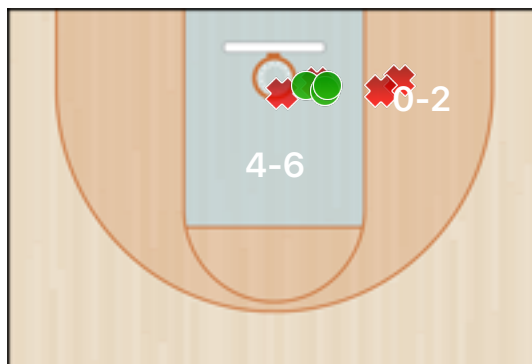

MSK Mooskins Vercelli

24 Andrea Gobetti

Squadre	CUS - MSK	Stagione	FIP: Promozione 2017/	Data	26/01/18, 21:15
Campionato	MOOSKINS: CSI e FIP	Tipo	Ufficiale	Luogo	Torino
Arbitri	Antonio Lanzone, Sara Napoleone				

Totali periodo

Squadra	1 Periodo	2 Periodo	3 Periodo	4 Periodo	Totale
CUS	16	14	14	21	65
MSK	12	15	26	7	60

Punteggio

Giocatore	PUN	TdC	TTdC	% TDC	TDC 2 |	2TTDC	%TDC 2p	TDC 3 |	3TTDC	%TDC 3p	TL	TTL	% TL
24 Gobetti	10	4	8	50%	4	8	50%				2	2	100%

Senza punteggio

Giocatore	ASS	STO	RIM-O	RIM-D	RIPM	T-RIM	REC	DEV	FAL	PDP	+FAL	+PDP	-BLOC.	TEMPO
24 Gobetti	1		3	2		5		3	2	6	1			20:25

Statistiche

Giocatore	EFF	+-IN	+-FUORI	+-FINALE
24 Gobetti	5.0	-7	2	-9