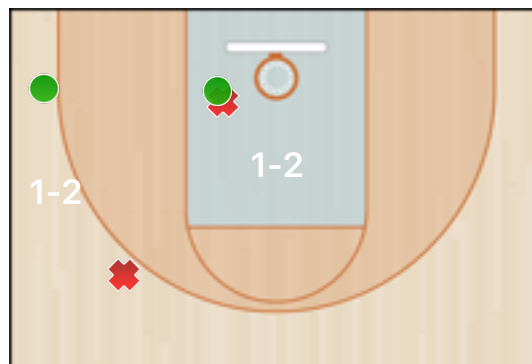

Senza punteggio

Giocatore	ASS	STO	RIM-O	RIM-D	RIPM	T-RIM	REC	DEV	FAL	PDP	+FAL	+PDP	-BLOC.	TEMPO
28 Borri														

Statistiche

Giocatore	EFF	+--IN	+--FUORI	+--FINALE
28 Borri	0.0	0	-5	5

30

Alberto Alessio