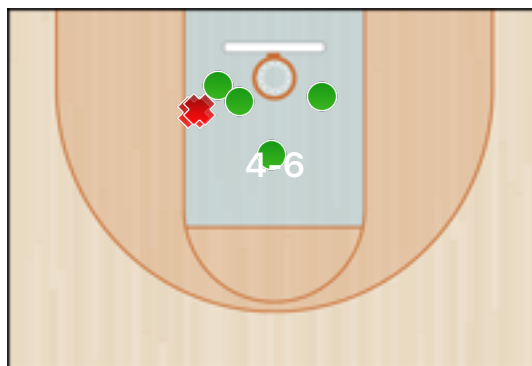

MSK Mooskins Vercelli

17 Andrea Deandreis

Squadre	CUS - MSK	Stagione	FIP: Promozione 2017/	Data	26/01/18, 21:15
Campionato	MOOSKINS: CSI e FIP	Tipo	Ufficiale	Luogo	Torino
Arbitri	Antonio Lanzone, Sara Napoleone				

Totali periodo

Squadra	1 Periodo	2 Periodo	3 Periodo	4 Periodo	Totale
CUS	16	14	14	21	65
MSK	12	15	26	7	60

Punteggio

Giocatore	PUN	TdC	TTdC	% TDC	TDC 2 |	2TTDC	%TDC 2p	TDC 3 |	3TTDC	%TDC 3p	TL	TTL	% TL
17 Deandreis	14	4	6	66%	4	6	66%				6	14	42%

Senza punteggio

Giocatore	ASS	STO	RIM-O	RIM-D	RIPM	T-RIM	REC	DEV	FAL	PDP	+FAL	+PDP	-BLOC.	TEMPO
17 Deandreis	1	2	1	11		12	3	6	4	2	12			36:45

Statistiche

Giocatore	EFF	+-IN	+-FUORI	+-FINALE
17 Deandreis	30.0	1	-6	7