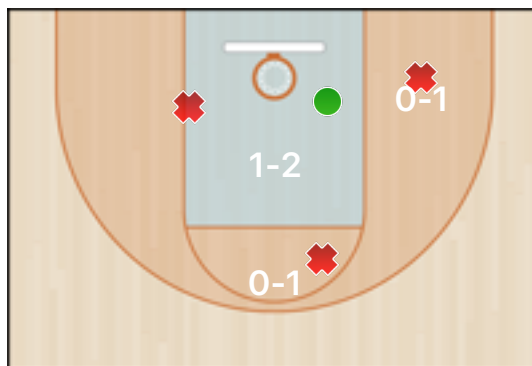

MSK Mooskins Vercelli

25 Stefano Turcolin

Squadre	CUS - MSK	Stagione	FIP: Promozione 2017/	Data	26/01/18, 21:15
Campionato	MOOSKINS: CSI e FIP	Tipo	Ufficiale	Luogo	Torino
Arbitri	Antonio Lanzone, Sara Napoleone				

Totali periodo

Squadra	1 Periodo	2 Periodo	3 Periodo	4 Periodo	Totale
CUS	16	14	14	21	65
MSK	12	15	26	7	60

Punteggio

Giocatore	PUN	TdC	TTdC	% TDC	TDC 2 |	2TTDC	%TDC 2p	TDC 3 |	3TTDC	%TDC 3p	TL	TTL	% TL
25 Turcolin	3	1	4	25%	1	4	25%				1	2	50%

Senza punteggio

Giocatore	ASS	STO	RIM-O	RIM-D	RIPM	T-RIM	REC	DEV	FAL	PDP	+FAL	+PDP	-BLOC.	TEMPO
25 Turcolin	1			2		2		2	2	1	1			24:15

Statistiche

Giocatore	EFF	+ -IN	+ -FUORI	+ -FINALE
25 Turcolin	0.0	-11	6	-17