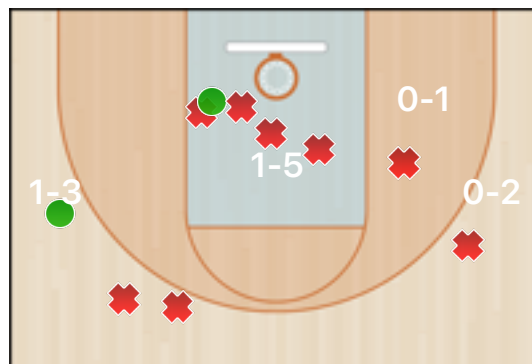

MSK Mooskins Vercelli

3 Davide Simone

Squadre	CUS - MSK	Stagione	FIP: Promozione 2017/	Data	26/01/18, 21:15
Campionato	MOOSKINS: CSI e FIP	Tipo	Ufficiale	Luogo	Torino
Arbitri	Antonio Lanzone, Sara Napoleone				

Totali periodo

Squadra	1 Periodo	2 Periodo	3 Periodo	4 Periodo	Totale
CUS	16	14	14	21	65
MSK	12	15	26	7	60

Punteggio

Giocatore	PUN	TdC	TTdC	% TDC	TDC 2 |	2TTDC	%TDC 2p	TDC 3 |	3TTDC	%TDC 3p	TL	TTL	% TL
3 Simone	12	2	11	18%	1	6	16%	1	5	20%	7	7	100%

Senza punteggio

Giocatore	ASS	STO	RIM-O	RIM-D	RIPM	T-RIM	REC	DEV	FAL	PDP	+FAL	+PDP	-BLOC.	TEMPO
3 Simone	1			3		3	4	4	2		5			30:00

Statistiche

Giocatore	EFF	+ -IN	+ -FUORI	+ -FINALE
3 Simone	15.0	-4	-1	-3