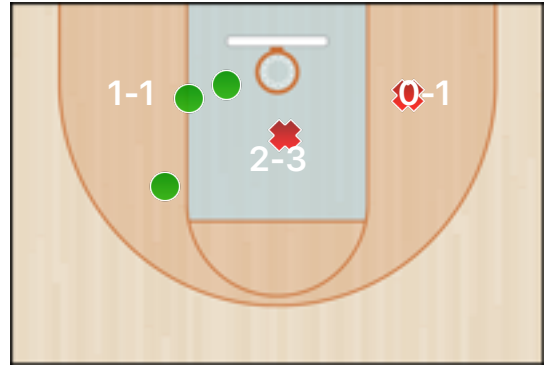

00

Andrea Deandreis

MSK-1 Mooskins Vercelli - 1ªDiv.

00 Andrea Deandreis

Squadre	VCA - MSK-1	Stagione	FIP: Prima Divisione 2	Data	04/11/16, 21:15
Campionato	MOOSKINS: CSI e FIP	Tipo	Non ufficiale	Luogo	Casale

Totali periodo

Squadra	1 Periodo	2 Periodo	3 Periodo	4 Periodo	5 Periodo	Totale
VCA	15	11	15	18	9	68
MSK-1	16	16	8	15	10	65

Punteggio

Giocatore	PUN	TdC	TTdC	% TDC	TDC 2 |	2TTDC	%TDC 2p	TDC 3 |	3TTDC	%TDC 3p	TL	TTL	% TL
00 Deandreis	13	3	5	60%	3	5	60%				7	10	70%

Senza punteggio

Giocatore	ASS	STO	RIM-O	RIM-D	RIPM	T-RIM	REC	DEV	FAL	PDP	+FAL	+PDP	-BLOC.	TEMPO
00 Deandreis		2	4	4		8	4	2	4		9			29:50

Statistiche

Giocatore	EFF	+-IN	+-FUORI	+-FINALE
00 Deandreis	27.0	0	-3	3