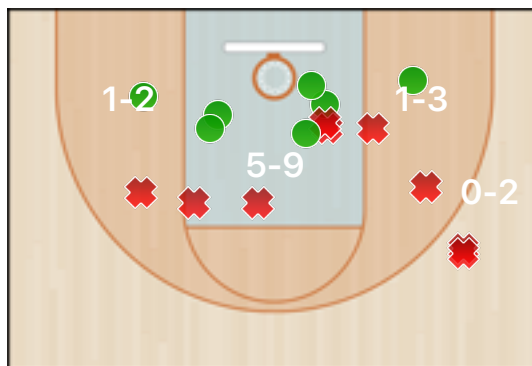

MSK-1 Mooskins Vercelli - 1ªDiv.

27 Dario Gobbo

Squadre	VCA - MSK-1	Stagione	FIP: Prima Divisione 2	Data	04/11/16, 21:15
Campionato	MOOSKINS: CSI e FIP	Tipo	Non ufficiale	Luogo	Casale

Totali periodo

Squadra	1 Periodo	2 Periodo	3 Periodo	4 Periodo	5 Periodo	Totale
VCA	15	11	15	18	9	68
MSK-1	16	16	8	15	10	65

Punteggio

Giocatore	PUN	TdC	TTdC	% TDC	TDC 2 |	2TTDC	%TDC 2p	TDC 3 |	3TTDC	%TDC 3p	TL	TTL	% TL
27 Gobbo	19	7	16	43%	7	14	50%	0	2	0%	5	9	55%

Senza punteggio

Giocatore	ASS	STO	RIM-O	RIM-D	RIPM	T-RIM	REC	DEV	FAL	PDP	+FAL	+PDP	-BLOC.	TEMPO
27 Gobbo	3		1	1		2	2		4	2	7			35:05

Statistiche

Giocatore	EFF	+-IN	+-FUORI	+-FINALE
27 Gobbo	14.0	-3	0	-3