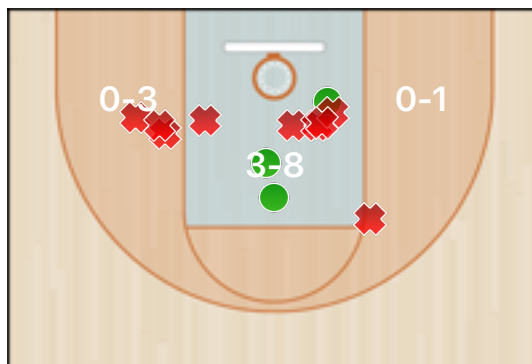

MSK-1 Mooskins Vercelli - 1ªDiv.

24 Andrea Gobetti

Squadre	VCA - MSK-1	Stagione	FIP: Prima Divisione 2	Data	04/11/16, 21:15
Campionato	MOOSKINS: CSI e FIP	Tipo	Non ufficiale	Luogo	Casale

Totali periodo

Squadra	1 Periodo	2 Periodo	3 Periodo	4 Periodo	5 Periodo	Totale
VCA	15	11	15	18	9	68
MSK-1	16	16	8	15	10	65

Punteggio

Giocatore	PUN	TdC	TTdC	% TDC	TDC 2 |	2TTDC	%TDC 2p	TDC 3 |	3TTDC	%TDC 3p	TL	TTL	% TL
24 Gobetti	8	3	12	25%	3	12	25%				2	3	66%

Senza punteggio

Giocatore	ASS	STO	RIM-O	RIM-D	RIPM	T-RIM	REC	DEV	FAL	PDP	+FAL	+PDP	-BLOC.	TEMPO
24 Gobetti		1	4	3		7	1	2	4	1	5			22:20

Statistiche

Giocatore	EFF	+-IN	+-FUORI	+-FINALE
24 Gobetti	7.0	4	-7	11