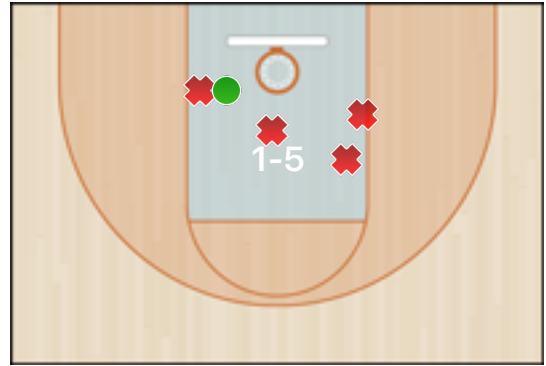

MSK-1 Mooskins Vercelli - 1ªDiv.

21 Luca Bottaro

Squadre	VCA - MSK-1	Stagione	FIP: Prima Divisione 2	Data	04/11/16, 21:15
Campionato	MOOSKINS: CSI e FIP	Tipo	Non ufficiale	Luogo	Casale

Totali periodo

Squadra	1 Periodo	2 Periodo	3 Periodo	4 Periodo	5 Periodo	Totale
VCA	15	11	15	18	9	68
MSK-1	16	16	8	15	10	65

Punteggio

Giocatore	PUN	TdC	TTdC	% TDC	TDC 2 |	2TTDC	%TDC 2p	TDC 3 |	3TTDC	%TDC 3p	TL	TTL	% TL
21 Bottaro	4	1	5	20%	1	5	20%				2	4	50%

Senza punteggio

Giocatore	ASS	STO	RIM-O	RIM-D	RIPM	T-RIM	REC	DEV	FAL	PDP	+FAL	+PDP	-BLOC.	TEMPO
21 Bottaro			4	2		6		1	2	1	2			14:00

Statistiche

Giocatore	EFF	+-IN	+-FUORI	+-FINALE
21 Bottaro	3.0	1	-4	5