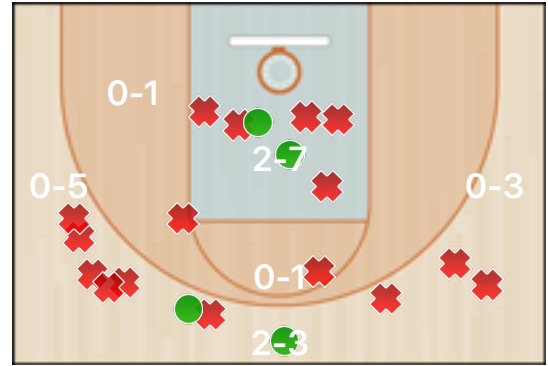

MSK-1 Mooskins Vercelli - 1ªDiv.

3 Davide Simone

Squadre	VCA - MSK-1	Stagione	FIP: Prima Divisione 2	Data	04/11/16, 21:15
Campionato	MOOSKINS: CSI e FIP	Tipo	Non ufficiale	Luogo	Casale

Totali periodo

Squadra	1 Periodo	2 Periodo	3 Periodo	4 Periodo	5 Periodo	Totale
VCA	15	11	15	18	9	68
MSK-1	16	16	8	15	10	65

Punteggio

Giocatore	PUN	TdC	TTdC	% TDC	TDC 2 |	2TTDC	%TDC 2p	TDC 3 |	3TTDC	%TDC 3p	TL	TTL	% TL
3 Simone	10	4	20	20%	2	9	22%	2	11	18%	0	1	0%

Senza punteggio

Giocatore	ASS	STO	RIM-O	RIM-D	RIPM	T-RIM	REC	DEV	FAL	PDP	+FAL	+PDP	-BLOC.	TEMPO
3 Simone	1			2		2	2	1	2	3	2			34:00

Statistiche

Giocatore	EFF	+-IN	+-FUORI	+-FINALE
3 Simone	-5.0	-1	-2	1