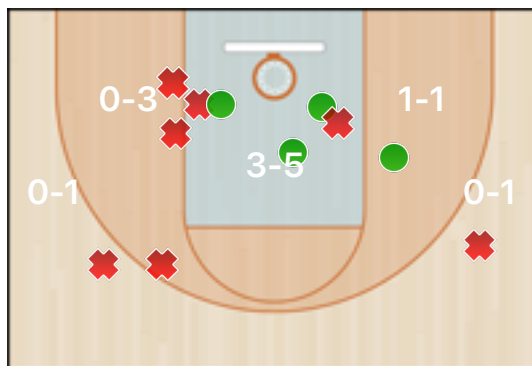

MSK-1 Mooskins Vercelli - 1ªDiv.

25 Stefano Turcolin

Squadre	VCA - MSK-1	Stagione	FIP: Prima Divisione 2	Data	04/11/16, 21:15
Campionato	MOOSKINS: CSI e FIP	Tipo	Non ufficiale	Luogo	Casale

Totali periodo

Squadra	1 Periodo	2 Periodo	3 Periodo	4 Periodo	5 Periodo	Totale
VCA	15	11	15	18	9	68
MSK-1	16	16	8	15	10	65

Punteggio

Giocatore	PUN	TdC	TTdC	% TDC	TDC 2 |	2TTDC	%TDC 2p	TDC 3 |	3TTDC	%TDC 3p	TL	TTL	% TL
25 Turcolin	8	4	11	36%	4	9	44%	0	2	0%			

Senza punteggio

Giocatore	ASS	STO	RIM-O	RIM-D	RIPM	T-RIM	REC	DEV	FAL	PDP	+FAL	+PDP	-BLOC.	TEMPO
25 Turcolin	4		1	1		2	3	3	3					31:45

Statistiche

Giocatore	EFF	+-IN	+-FUORI	+-FINALE
25 Turcolin	7.0	-3	0	-3