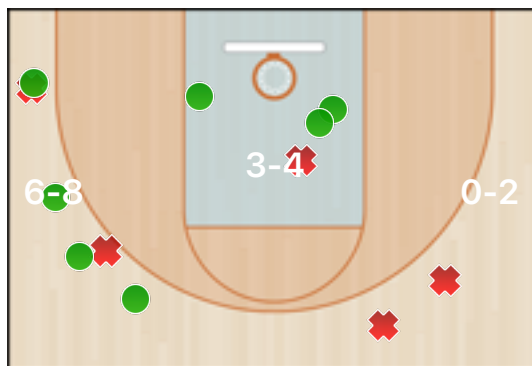

MSK-1 Mooskins Vercelli - 1ªDiv.

3 Davide Simone

Squadre	MSK-1 - VCA	Stagione	FIP: Prima Divisione 2	Data	20/10/16, 21:15
Campionato	MOOSKINS: CSI e FIP	Tipo	Non ufficiale	Luogo	Vercelli
Arbitri	Luca Bertotto				

Totali periodo

Squadra	1 Periodo	2 Periodo	3 Periodo	4 Periodo	5 Periodo	Totale
MSK-1	10	9	27	11	25	82
VCA	15	10	9	20	20	74

Punteggio

Giocatore	PUN	TdC	TTdC	% TDC	TDC 2 |	2TTDC	%TDC 2p	TDC 3 |	3TTDC	%TDC 3p	TL	TTL	% TL
3 Simone	25	9	14	64%	3	4	75%	6	10	60%	1	4	25%

Senza punteggio

Giocatore	ASS	STO	RIM-O	RIM-D	RIPM	T-RIM	REC	DEV	FAL	PDP	+FAL	+PDP	-BLOC.	TEMPO
3 Simone							1	1	2		1			21:10

Statistiche

Giocatore	EFF	+-IN	+-FUORI	+-FINALE
3 Simone	17.0	22	-14	36