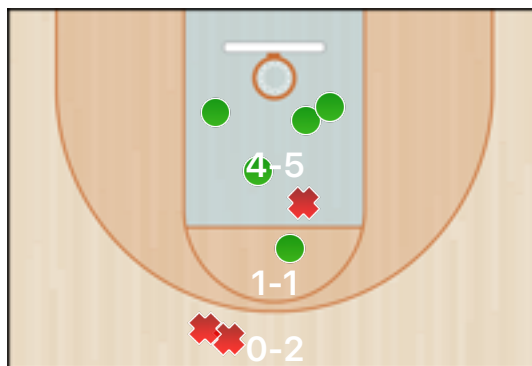

90

Alessandro Lupo

MSK-1 Mooskins Vercelli - 1ªDiv.

90 Alessandro Lupo

Squadre	MSK-1 - VCA	Stagione	FIP: Prima Divisione 2	Data	20/10/16, 21:15
Campionato	MOOSKINS: CSI e FIP	Tipo	Non ufficiale	Luogo	Vercelli
Arbitri	Luca Bertotto				

Totali periodo

Squadra	1 Periodo	2 Periodo	3 Periodo	4 Periodo	5 Periodo	Totale
MSK-1	10	9	27	11	25	82
VCA	15	10	9	20	20	74

Punteggio

Giocatore	PUN	TdC	TTdC	% TDC	TDC 2 |	2TTDC	%TDC 2p	TDC 3 |	3TTDC	%TDC 3p	TL	TTL	% TL
90 Lupo	12	5	8	62%	5	6	83%	0	2	0%	2	2	100%

Senza punteggio

Giocatore	ASS	STO	RIM-O	RIM-D	RIPM	T-RIM	REC	DEV	FAL	PDP	+FAL	+PDP	-BLOC.	TEMPO
90 Lupo	1			1		1	3		5	4	1			17:35

Statistiche

Giocatore	EFF	+-IN	+-FUORI	+-FINALE
90 Lupo	6.0	4	4	0