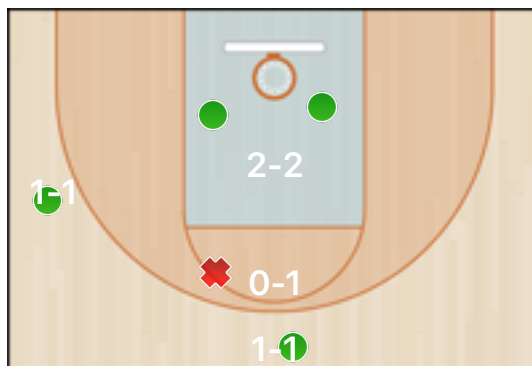

MSK-1 Mooskins Vercelli - 1ªDiv.

26 Fabrizio Sereno

Squadre	MSK-1 - VCA	Stagione	FIP: Prima Divisione 2	Data	20/10/16, 21:15
Campionato	MOOSKINS: CSI e FIP	Tipo	Non ufficiale	Luogo	Vercelli
Arbitri	Luca Bertotto				

Totali periodo

Squadra	1 Periodo	2 Periodo	3 Periodo	4 Periodo	5 Periodo	Totale
MSK-1	10	9	27	11	25	82
VCA	15	10	9	20	20	74

Punteggio

Giocatore	PUN	TdC	TTdC	% TDC	TDC 2 |	2TTDC	%TDC 2p	TDC 3 |	3TTDC	%TDC 3p	TL	TTL	% TL
26 Sereno	10	4	5	80%	2	3	66%	2	2	100%			

Senza punteggio

Giocatore	ASS	STO	RIM-O	RIM-D	RIPM	T-RIM	REC	DEV	FAL	PDP	+FAL	+PDP	-BLOC.	TEMPO
26 Sereno	2		1	1		2	1	1	1	2				23:45

Statistiche

Giocatore	EFF	+-IN	+-FUORI	+-FINALE
26 Sereno	11.0	1	7	-6