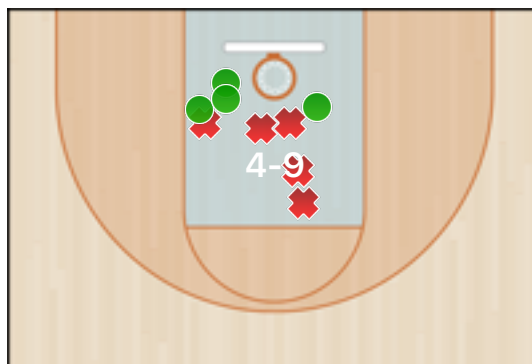

00

Andrea Deandreis

MSK-1 Mooskins Vercelli - 1ªDiv.

00 Andrea Deandreis

Squadre	MSK-1 - VCA	Stagione	FIP: Prima Divisione 2	Data	20/10/16, 21:15
Campionato	MOOSKINS: CSI e FIP	Tipo	Non ufficiale	Luogo	Vercelli
Arbitri	Luca Bertotto				

Totali periodo

Squadra	1 Periodo	2 Periodo	3 Periodo	4 Periodo	5 Periodo	Totale
MSK-1	10	9	27	11	25	82
VCA	15	10	9	20	20	74

Punteggio

Giocatore	PUN	TdC	TTdC	% TDC	TDC 2 |	2TTDC	%TDC 2p	TDC 3 |	3TTDC	%TDC 3p	TL	TTL	% TL
00 Deandreis	13	4	9	44%	4	9	44%				5	7	71%

Senza punteggio

Giocatore	ASS	STO	RIM-O	RIM-D	RIPM	T-RIM	REC	DEV	FAL	PDP	+FAL	+PDP	-BLOC.	TEMPO
00 Deandreis	2	1	1	3		4	3	1	4	2	6			30:15

Statistiche

Giocatore	EFF	+-IN	+-FUORI	+-FINALE
00 Deandreis	16.0	-1	9	-10