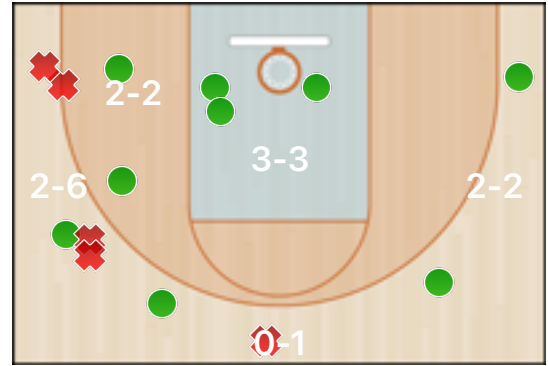

MSK-1 Mooskins Vercelli - 1ªDiv.

3 Davide Simone

Squadre	MSK-1 - URB	Stagione	FIP: Prima Divisione 2	Data	17/11/16, 21:15
Campionato	MOOSKINS: CSI e FIP	Tipo	Ufficiale	Luogo	Vercelli
Arbitri	Mattia Davide Boldrin				

Totali periodo

Squadra	1 Periodo	2 Periodo	3 Periodo	4 Periodo	Totale
MSK-1	15	24	15	23	77
URB	12	16	13	8	49

Punteggio

Giocatore	PUN	TdC	TTdC	% TDC	TDC 2 |	2TTDC	%TDC 2p	TDC 3 |	3TTDC	%TDC 3p	TL	TTL	% TL
3 Simone	25	9	14	64%	5	5	100%	4	9	44%	3	5	60%

Senza punteggio

Giocatore	ASS	STO	RIM-O	RIM-D	RIPM	T-RIM	REC	DEV	FAL	PDP	+FAL	+PDP	-BLOC.	TEMPO
3 Simone	4			2		2	2		2	2	6			28:35

Statistiche

Giocatore	EFF	+-IN	+-FUORI	+-FINALE
3 Simone	28.0	28	0	28