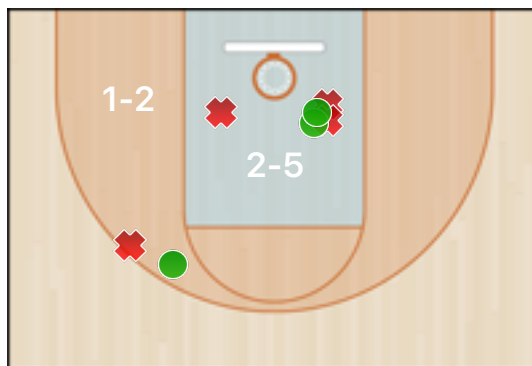

MSK-1 Mooskins Vercelli - 1ªDiv.

27 Dario Gobbo

Squadre	MSK-1 - URB	Stagione	FIP: Prima Divisione 2	Data	17/11/16, 21:15
Campionato	MOOSKINS: CSI e FIP	Tipo	Ufficiale	Luogo	Vercelli
Arbitri	Mattia Davide Boldrin				

Totali periodo

Squadra	1 Periodo	2 Periodo	3 Periodo	4 Periodo	Totale
MSK-1	15	24	15	23	77
URB	12	16	13	8	49

Punteggio

Giocatore	PUN	TdC	TTdC	% TDC	TDC 2 |	2TTDC	%TDC 2p	TDC 3 |	3TTDC	%TDC 3p	TL	TTL	% TL
27 Gobbo	11	3	7	42%	3	7	42%				5	8	62%

Senza punteggio

Giocatore	ASS	STO	RIM-O	RIM-D	RIPM	T-RIM	REC	DEV	FAL	PDP	+FAL	+PDP	-BLOC.	TEMPO
27 Gobbo	2	1		3		3	2	2	3	2	8			25:45

Statistiche

Giocatore	EFF	+-IN	+-FUORI	+-FINALE
27 Gobbo	16.0	22	6	16