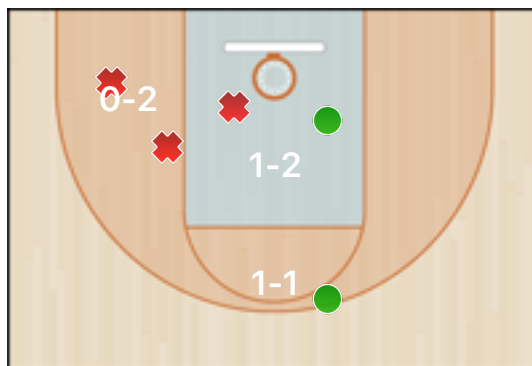

MSK-1 Mooskins Vercelli - 1ªDiv.

25 Stefano Turcolin

Squadre	MSK-1 - URB	Stagione	FIP: Prima Divisione 2	Data	17/11/16, 21:15
Campionato	MOOSKINS: CSI e FIP	Tipo	Ufficiale	Luogo	Vercelli
Arbitri	Mattia Davide Boldrin				

Totali periodo

Squadra	1 Periodo	2 Periodo	3 Periodo	4 Periodo	Totale
MSK-1	15	24	15	23	77
URB	12	16	13	8	49

Punteggio

Giocatore	PUN	TdC	TTdC	% TDC	TDC 2 |	2TTDC	%TDC 2p	TDC 3 |	3TTDC	%TDC 3p	TL	TTL	% TL
25 Turcolin	5	2	5	40%	2	5	40%				1	2	50%

Senza punteggio

Giocatore	ASS	STO	RIM-O	RIM-D	RIPM	T-RIM	REC	DEV	FAL	PDP	+FAL	+PDP	-BLOC.	TEMPO
25 Turcolin	1								1	5	1			17:20

Statistiche

Giocatore	EFF	+-IN	+-FUORI	+-FINALE
25 Turcolin	-3.0	16	12	4