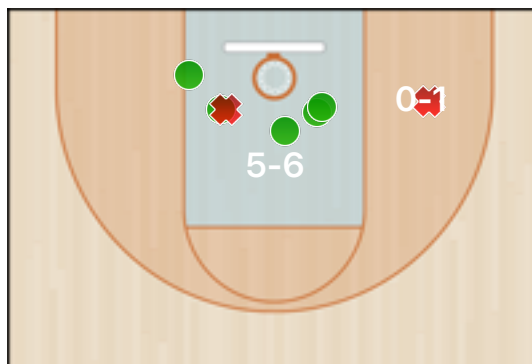

MSK-1 Mooskins Vercelli - 1ªDiv.

24 Andrea Gobetti

Squadre	MSK-1 - URB	Stagione	FIP: Prima Divisione 2	Data	17/11/16, 21:15
Campionato	MOOSKINS: CSI e FIP	Tipo	Ufficiale	Luogo	Vercelli
Arbitri	Mattia Davide Boldrin				

Totali periodo

Squadra	1 Periodo	2 Periodo	3 Periodo	4 Periodo	Totale
MSK-1	15	24	15	23	77
URB	12	16	13	8	49

Punteggio

Giocatore	PUN	TdC	TTdC	% TDC	TDC 2 |	2TTDC	%TDC 2p	TDC 3 |	3TTDC	%TDC 3p	TL	TTL	% TL
24 Gobetti	12	5	7	71%	5	7	71%				2	4	50%

Senza punteggio

Giocatore	ASS	STO	RIM-O	RIM-D	RIPM	T-RIM	REC	DEV	FAL	PDP	+FAL	+PDP	-BLOC.	TEMPO
24 Gobetti	3						7	1	4	3	3			15:15

Statistiche

Giocatore	EFF	+-IN	+-FUORI	+-FINALE
24 Gobetti	14.0	9	19	-10