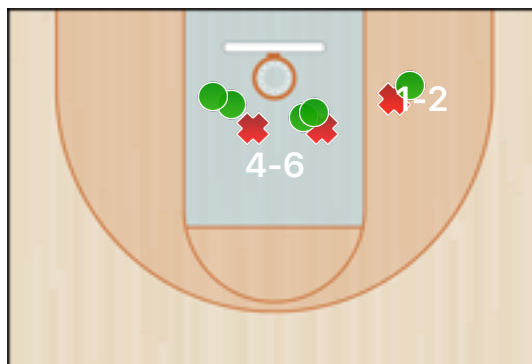

2

Andrea Leone

MSK-1 Mooskins Vercelli - 1ªDiv.

2 Andrea Leone

Squadre	MSK-1 - URB	Stagione	FIP: Prima Divisione 2	Data	17/11/16, 21:15
Campionato	MOOSKINS: CSI e FIP	Tipo	Ufficiale	Luogo	Vercelli
Arbitri	Mattia Davide Boldrin				

Totali periodo

Squadra	1 Periodo	2 Periodo	3 Periodo	4 Periodo	Totale
MSK-1	15	24	15	23	77
URB	12	16	13	8	49

Punteggio

Giocatore	PUN	TdC	TTdC	% TDC	TDC 2 |	2TTDC	%TDC 2p	TDC 3 |	3TTDC	%TDC 3p	TL	TTL	% TL
2 Leone	10	5	8	62%	5	8	62%						

Senza punteggio

Giocatore	ASS	STO	RIM-O	RIM-D	RIPM	T-RIM	REC	DEV	FAL	PDP	+FAL	+PDP	-BLOC.	TEMPO
2 Leone		2	2	3		5		2	2	1				28:15

Statistiche

Giocatore	EFF	+-IN	+-FUORI	+-FINALE
2 Leone	11.0	21	7	14