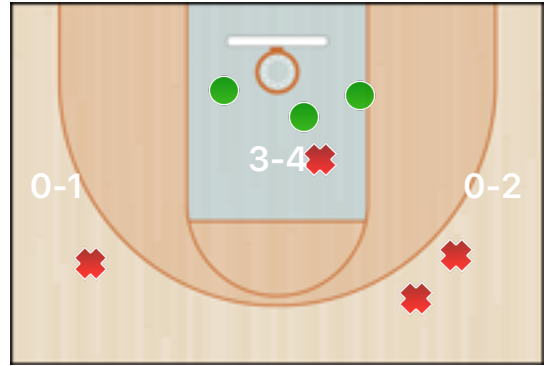

Totali periodo

Squadra	1 Periodo	2 Periodo	3 Periodo	4 Periodo	5 Periodo	Totale
MSK-1	9	12	17	17	16	71
RCS	12	18	14	10	7	61

Punteggio

Giocatore	PUN	TdC	TTdC	% TDC	TDC 2	2TTDC	%TDC 2p	TDC 3	3TTDC	%TDC 3p	TL	TTL	% TL
21 Bottaro	1										1	2	50%

Senza punteggio

Giocatore	ASS	STO	RIM-O	RIM-D	RIPM	T-RIM	REC	DEV	FAL	PDP	+FAL	+PDP	-BLOC.	TEMPO
21 Bottaro		1	1	4		5	2	2		3	1			16:30

Statistiche

Giocatore	EFF	+-IN	+-FUORI	+-FINALE
21 Bottaro	6.0	-6	16	-22