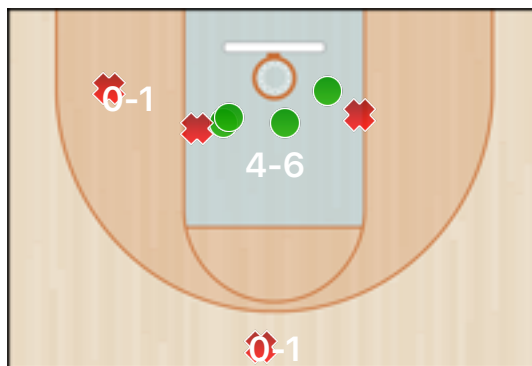

00

Andrea Deandreis

MSK-1 Mooskins Vercelli - 1ªDiv.

00 Andrea Deandreis

Squadre	MSK-1 - RCS	Stagione	FIP: Prima Divisione 2	Data	13/10/16, 21:30
Campionato	MOOSKINS: CSI e FIP	Tipo	Non ufficiale	Luogo	Vercelli
Arbitri	Luca Barale				

Totali periodo

Squadra	1 Periodo	2 Periodo	3 Periodo	4 Periodo	5 Periodo	Totale
MSK-1	9	12	17	17	16	71
RCS	12	18	14	10	7	61

Punteggio

Giocatore	PUN	TdC	TTdC	% TDC	TDC 2 |	2TTDC	%TDC 2p	TDC 3 |	3TTDC	%TDC 3p	TL	TTL	% TL
00 Deandreis	16	4	8	50%	4	7	57%	0	1	0%	8	8	100%

Senza punteggio

Giocatore	ASS	STO	RIM-O	RIM-D	RIPM	T-RIM	REC	DEV	FAL	PDP	+FAL	+PDP	-BLOC.	TEMPO
00 Deandreis	1		3	6		9	2	1	2	1	7			27:20

Statistiche

Giocatore	EFF	+-IN	+-FUORI	+-FINALE
00 Deandreis	28.0	10	0	10