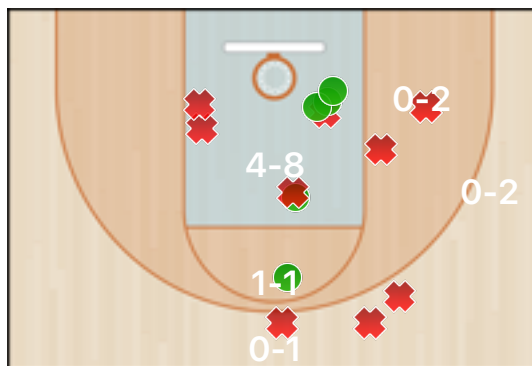

MSK-1 Mooskins Vercelli - 1ªDiv.

2 Andrea Leone

Squadre	MSK-1 - RCS	Stagione	FIP: Prima Divisione 2	Data	13/10/16, 21:30
Campionato	MOOSKINS: CSI e FIP	Tipo	Non ufficiale	Luogo	Vercelli
Arbitri	Luca Barale				

Totali periodo

Squadra	1 Periodo	2 Periodo	3 Periodo	4 Periodo	5 Periodo	Totale
MSK-1	9	12	17	17	16	71
RCS	12	18	14	10	7	61

Punteggio

Giocatore	PUN	TdC	TTdC	% TDC	TDC 2 |	2TTDC	%TDC 2p	TDC 3 |	3TTDC	%TDC 3p	TL	TTL	% TL
2 Leone	10	5	14	35%	5	11	45%	0	3	0%			

Senza punteggio

Giocatore	ASS	STO	RIM-O	RIM-D	RIPM	T-RIM	REC	DEV	FAL	PDP	+FAL	+PDP	-BLOC.	TEMPO
2 Leone	2	1	2	7		9	3	1	3	1				27:40

Statistiche

Giocatore	EFF	+-IN	+-FUORI	+-FINALE
2 Leone	12.0	9	1	8