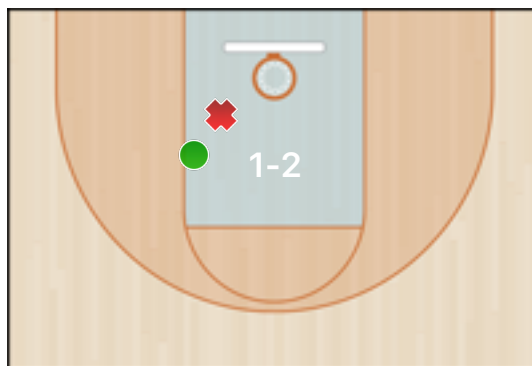

MSK-1 Mooskins Vercelli - 1ªDiv.

13 Loris Antona

Squadre	MSK-1 - RCS	Stagione	FIP: Prima Divisione 2	Data	13/10/16, 21:30
Campionato	MOOSKINS: CSI e FIP	Tipo	Non ufficiale	Luogo	Vercelli
Arbitri	Luca Barale				

Totali periodo

Squadra	1 Periodo	2 Periodo	3 Periodo	4 Periodo	5 Periodo	Totale
MSK-1	9	12	17	17	16	71
RCS	12	18	14	10	7	61

Punteggio

Giocatore	PUN	TdC	TTdC	% TDC	TDC 2 |	2TTDC	%TDC 2p	TDC 3 |	3TTDC	%TDC 3p	TL	TTL	% TL
13 Antona	2	1	2	50%	1	2	50%						

Senza punteggio

Giocatore	ASS	STO	RIM-O	RIM-D	RIPM	T-RIM	REC	DEV	FAL	PDP	+FAL	+PDP	-BLOC.	TEMPO
13 Antona			2	2		4		1	3					16:30

Statistiche

Giocatore	EFF	+-IN	+-FUORI	+-FINALE
13 Antona	2.0	1	9	-8