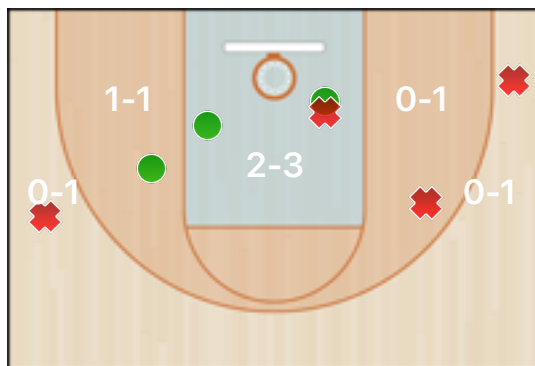

90

Alessandro Lupo

MSK-1 Mooskins Vercelli - 1ªDiv.

90 Alessandro Lupo

Squadre	MSK-1 - RCS	Stagione	FIP: Prima Divisione 2	Data	13/10/16, 21:30
Campionato	MOOSKINS: CSI e FIP	Tipo	Non ufficiale	Luogo	Vercelli
Arbitri	Luca Barale				

Totali periodo

Squadra	1 Periodo	2 Periodo	3 Periodo	4 Periodo	5 Periodo	Totale
MSK-1	9	12	17	17	16	71
RCS	12	18	14	10	7	61

Punteggio

Giocatore	PUN	TdC	TTdC	% TDC	TDC 2 |	2TTDC	%TDC 2p	TDC 3 |	3TTDC	%TDC 3p	TL	TTL	% TL
90 Lupo	7	3	7	42%	3	5	60%	0	2	0%	1	3	33%

Senza punteggio

Giocatore	ASS	STO	RIM-O	RIM-D	RIPM	T-RIM	REC	DEV	FAL	PDP	+FAL	+PDP	-BLOC.	TEMPO
90 Lupo	3		3	2		5	1	2	3	2	3			22:20

Statistiche

Giocatore	EFF	+-IN	+-FUORI	+-FINALE
90 Lupo	8.0	4	6	-2