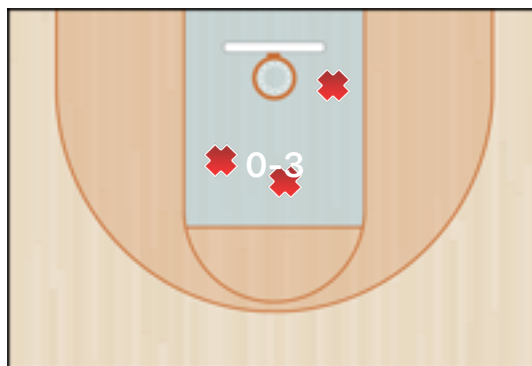

Senza punteggio

Giocatore	ASS	STO	RIM-O	RIM-D	RIPM	T-RIM	REC	DEV	FAL	PDP	+FAL	+PDP	-BLOC.	TEMPO
36 Gallione				4		4				3				6:10

Statistiche

Giocatore	EFF	+-IN	+-FUORI	+-FINALE
36 Gallione	1.0	7	3	4

43

Elia Niboldi