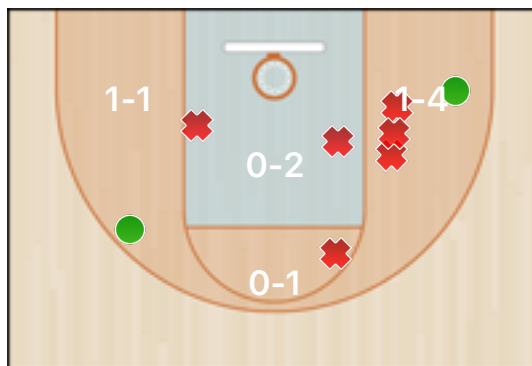

MSK-1 Mooskins Vercelli - 1ªDiv.

25 Stefano Turcolin

Squadre	MSK-1 - RCS	Stagione	FIP: Prima Divisione 2	Data	13/10/16, 21:30
Campionato	MOOSKINS: CSI e FIP	Tipo	Non ufficiale	Luogo	Vercelli
Arbitri	Luca Barale				

Totali periodo

Squadra	1 Periodo	2 Periodo	3 Periodo	4 Periodo	5 Periodo	Totale
MSK-1	9	12	17	17	16	71
RCS	12	18	14	10	7	61

Punteggio

Giocatore	PUN	TdC	TTdC	% TDC	TDC 2 |	2TTDC	%TDC 2p	TDC 3 |	3TTDC	%TDC 3p	TL	TTL	% TL
25 Turcolin	5	2	8	25%	2	8	25%				1	2	50%

Senza punteggio

Giocatore	ASS	STO	RIM-O	RIM-D	RIPM	T-RIM	REC	DEV	FAL	PDP	+FAL	+PDP	-BLOC.	TEMPO
25 Turcolin				4		4	1	1	2	1	2			25:20

Statistiche

Giocatore	EFF	+-IN	+-FUORI	+-FINALE
25 Turcolin	2.0	5	5	0