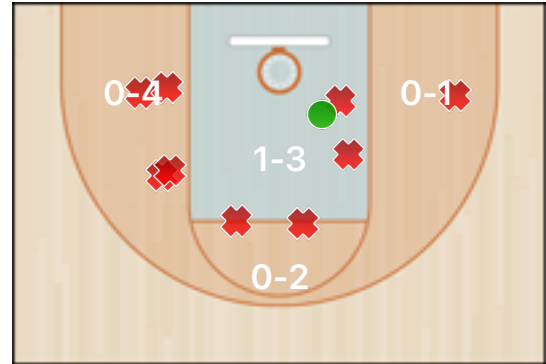

MSK-1 Mooskins Vercelli - 1ªDiv.

26 Fabrizio Sereno

Squadre	MSK-1 - RCS	Stagione	FIP: Prima Divisione 2	Data	13/10/16, 21:30
Campionato	MOOSKINS: CSI e FIP	Tipo	Non ufficiale	Luogo	Vercelli
Arbitri	Luca Barale				

Totali periodo

Squadra	1 Periodo	2 Periodo	3 Periodo	4 Periodo	5 Periodo	Totale
MSK-1	9	12	17	17	16	71
RCS	12	18	14	10	7	61

Punteggio

Giocatore	PUN	TdC	TTdC	% TDC	TDC 2 |	2TTDC	%TDC 2p	TDC 3 |	3TTDC	%TDC 3p	TL	TTL	% TL
26 Sereno	4	1	10	10%	1	10	10%				2	3	66%

Senza punteggio

Giocatore	ASS	STO	RIM-O	RIM-D	RIPM	T-RIM	REC	DEV	FAL	PDP	+FAL	+PDP	-BLOC.	TEMPO
26 Sereno	1		2	3		5	3			2	4			33:20

Statistiche

Giocatore	EFF	+-IN	+-FUORI	+-FINALE
26 Sereno	5.0	1	9	-8