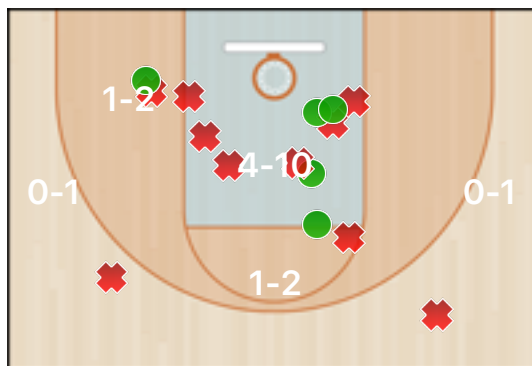

MSK-1 Mooskins Vercelli - 1ªDiv.

27 Dario Gobbo

Squadre	MSK-1 - RCS	Stagione	FIP: Prima Divisione 2	Data	13/10/16, 21:30
Campionato	MOOSKINS: CSI e FIP	Tipo	Non ufficiale	Luogo	Vercelli
Arbitri	Luca Barale				

Totali periodo

Squadra	1 Periodo	2 Periodo	3 Periodo	4 Periodo	5 Periodo	Totale
MSK-1	9	12	17	17	16	71
RCS	12	18	14	10	7	61

Punteggio

Giocatore	PUN	TdC	TTdC	% TDC	TDC 2 |	2TTDC	%TDC 2p	TDC 3 |	3TTDC	%TDC 3p	TL	TTL	% TL
27 Gobbo	15	6	16	37%	6	14	42%	0	2	0%	3	4	75%

Senza punteggio

Giocatore	ASS	STO	RIM-O	RIM-D	RIPM	T-RIM	REC	DEV	FAL	PDP	+FAL	+PDP	-BLOC.	TEMPO
27 Gobbo	6		1	2		3	1	1	1	5	2			33:40

Statistiche

Giocatore	EFF	+-IN	+-FUORI	+-FINALE
27 Gobbo	10.0	14	-4	18