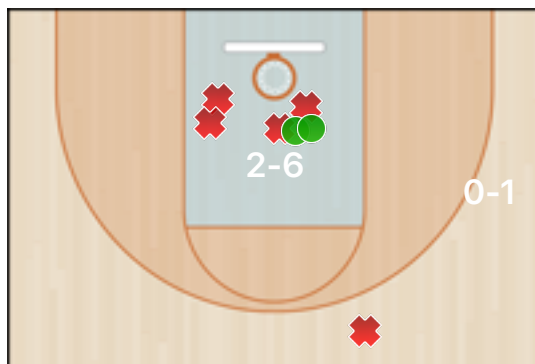

Senza punteggio

Giocatore	ASS	STO	RIM-O	RIM-D	RIPM	T-RIM	REC	DEV	FAL	PDP	+FAL	+PDP	-BLOC.	TEMPO
3 Simone	1	1		3		3			3	1				15:55

Statistiche

Giocatore	EFF	+-IN	+-FUORI	+-FINALE
3 Simone	-2.0	9	29	-20

17

Andrea Deandreis