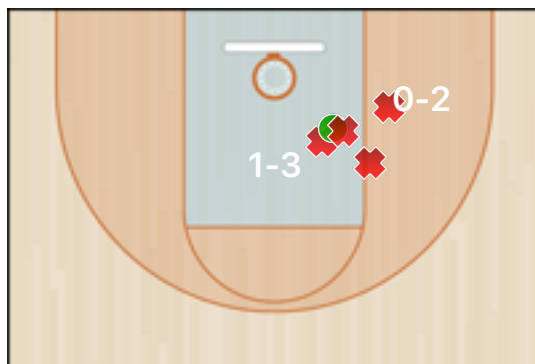

Senza punteggio

Giocatore	ASS	STO	RIM-O	RIM-D	RIPM	T-RIM	REC	DEV	FAL	PDP	+FAL	+PDP	-BLOC.	TEMPO
29 Aprile	3													11:40

Statistiche

Giocatore	EFF	+-IN	+-FUORI	+-FINALE
29 Aprile	-1.0	17	21	-4

30

Alberto Alessio