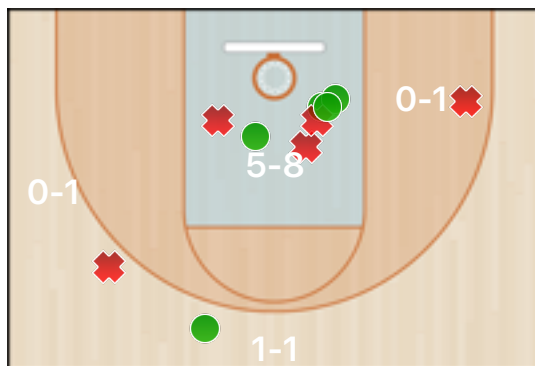

MSK-1 Mooskins Vercelli - 1ªDiv.

26 Fabrizio Sereno

Squadre	MSK-1 - GRV	Stagione	FIP: Prima Divisione 2	Data	01/12/16, 21:15
Campionato	MOOSKINS: CSI e FIP	Tipo	Ufficiale	Luogo	Vercelli
Arbitri	Luca Pescarolo (di Vercelli)				

Totali periodo

Squadra	1 Periodo	2 Periodo	3 Periodo	4 Periodo	Totale
MSK-1	16	18	31	11	76
GRV	14	12	10	2	38

Punteggio

Giocatore	PUN	TdC	TTdC	% TDC	TDC 2	2TTDC	%TDC 2p	TDC 3	3TTDC	%TDC 3p	TL	TTL	% TL
26 Sereno	10	4	10	40%	2	6	33%	2	4	50%			

Senza punteggio

Giocatore	ASS	STO	RIM-O	RIM-D	RIPM	T-RIM	REC	DEV	FAL	PDP	+FAL	+PDP	-BLOC.	TEMPO
26 Sereno	3	1	2	3		5		2	1	1	1			19:45

Statistiche

Giocatore	EFF	+-IN	+-FUORI	+-FINALE
26 Sereno	12.0	20	18	2