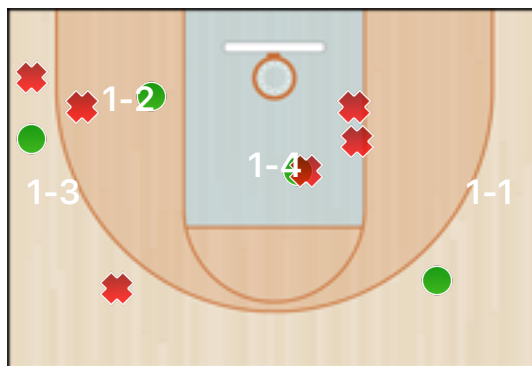

MSK-1 Mooskins Vercelli - 1ªDiv.

26 Fabrizio Sereno

Squadre	MSK-1 - GRV	Stagione	FIP: Prima Divisione 2	Data	01/12/16, 21:15
Campionato	MOOSKINS: CSI e FIP	Tipo	Ufficiale	Luogo	Vercelli
Arbitri	Luca Pescarolo (di Vercelli)				

Totali periodo

Squadra	1 Periodo	2 Periodo	3 Periodo	4 Periodo	Totale
MSK-1	16	18	31	11	76
GRV	14	12	10	2	38

Punteggio

Giocatore	PUN	TdC	TTdC	% TDC	TDC 2 |	2TTDC	%TDC 2p	TDC 3 |	3TTDC	%TDC 3p	TL	TTL	% TL
26 Sereno	10	4	10	40%	2	6	33%	2	4	50%			

Senza punteggio

Giocatore	ASS	STO	RIM-O	RIM-D	RIPM	T-RIM	REC	DEV	FAL	PDP	+FAL	+PDP	-BLOC.	TEMPO
26 Sereno	3	1	2	3		5		2	1	1	1			19:45

Statistiche

Giocatore	EFF	+-IN	+-FUORI	+-FINALE
26 Sereno	12.0	20	18	2