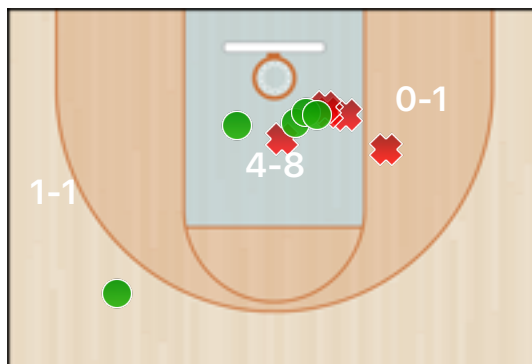

2

Andrea Leone

MSK-1 Mooskins Vercelli - 1^aDiv.

2 Andrea Leone

Squadre	MSK-1 - GRV	Stagione	FIP: Prima Divisione 2	Data	01/12/16, 21:15
Campionato	MOOSKINS: CSI e FIP	Tipo	Ufficiale	Luogo	Vercelli
Arbitri	Luca Pescarolo (di Vercelli)				

Totali periodo

Squadra	1 Periodo	2 Periodo	3 Periodo	4 Periodo	Totale
MSK-1	16	18	31	11	76
GRV	14	12	10	2	38

Punteggio

Giocatore	PUN	TdC	TTdC	% TDC	TDC 2 |	2TTDC	%TDC 2p	TDC 3 |	3TTDC	%TDC 3p	TL	TTL	% TL
2 Leone	11	5	10	50%	4	9	44%	1	1	100%			

Senza punteggio

Giocatore	ASS	STO	RIM-O	RIM-D	RIPM	T-RIM	REC	DEV	FAL	PDP	+FAL	+PDP	-BLOC.	TEMPO
2 Leone			1	4		5	4	1		2				23:35

Statistiche

Giocatore	EFF	+-IN	+-FUORI	+-FINALE
2 Leone	13.0	16	22	-6