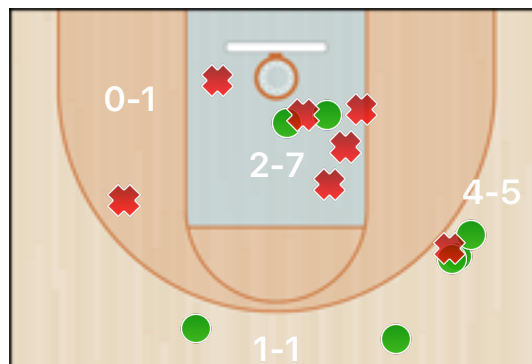

Totali periodo

Squadra	1 Periodo	2 Periodo	3 Periodo	4 Periodo	Totale
MSK-1	16	18	31	11	76
GRV	14	12	10	2	38

Punteggio

Giocatore	PUN	TdC	TTdC	% TDC	TDC 2	2TTDC	%TDC 2p	TDC 3	3TTDC	%TDC 3p	TL	TTL	% TL
21 Bottaro	3	1	3	33%	0	2	0%	1	1	100%			

Senza punteggio

Giocatore	ASS	STO	RIM-O	RIM-D	RIPM	T-RIM	REC	DEV	FAL	PDP	+FAL	+PDP	-BLOC.	TEMPO
21 Bottaro			1	9		10			1	2	1			14:20

Statistiche

Giocatore	EFF	+-IN	+-FUORI	+-FINALE
21 Bottaro	9.0	7	31	-24

24

Andrea Gobetti

MSK-1 Mooskins Vercelli - 1ªDiv.

24 Andrea Gobetti

Squadre	MSK-1 - GRV	Stagione	FIP: Prima Divisione 2	Data	01/12/16, 21:15
Campionato	MOOSKINS: CSI e FIP	Tipo	Ufficiale	Luogo	Vercelli
Arbitri	Luca Pescarolo (di Vercelli)				

Totali periodo

Squadra	1 Periodo	2 Periodo	3 Periodo	4 Periodo	Totale
MSK-1	16	18	31	11	76
GRV	14	12	10	2	38

Punteggio

Giocatore	PUN	TdC	TTdC	% TDC	TDC 2	2TTDC	%TDC 2p	TDC 3	3TTDC	%TDC 3p	TL	TTL	% TL
24 Gobetti	22	7	14	50%	2	8	25%	5	6	83%	3	3	100%