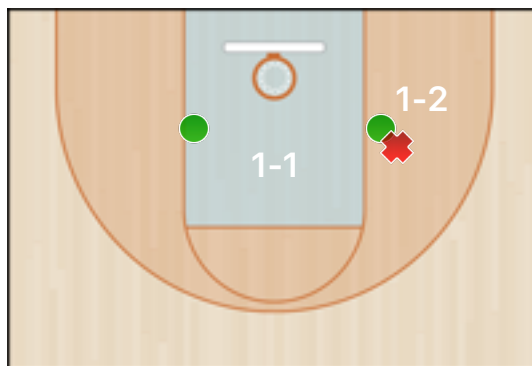

32

Edoardo Leone

MSK-1 Mooskins Vercelli - 1ªDiv.

32 Edoardo Leone

Squadre	MSK-1 - GRV	Stagione	FIP: Prima Divisione 2	Data	01/12/16, 21:15
Campionato	MOOSKINS: CSI e FIP	Tipo	Ufficiale	Luogo	Vercelli
Arbitri	Luca Pescarolo (di Vercelli)				

Totali periodo

Squadra	1 Periodo	2 Periodo	3 Periodo	4 Periodo	Totale
MSK-1	16	18	31	11	76
GRV	14	12	10	2	38

Punteggio

Giocatore	PUN	TdC	TTdC	% TDC	TDC 2 |	2TTDC	%TDC 2p	TDC 3 |	3TTDC	%TDC 3p	TL	TTL	% TL
32 Leone	4	2	3	66%	2	3	66%						

Senza punteggio

Giocatore	ASS	STO	RIM-O	RIM-D	RIPM	T-RIM	REC	DEV	FAL	PDP	+FAL	+PDP	-BLOC.	TEMPO
32 Leone			3	2		5			3					14:00

Statistiche

Giocatore	EFF	+-IN	+-FUORI	+-FINALE
32 Leone	5.0	22	16	6