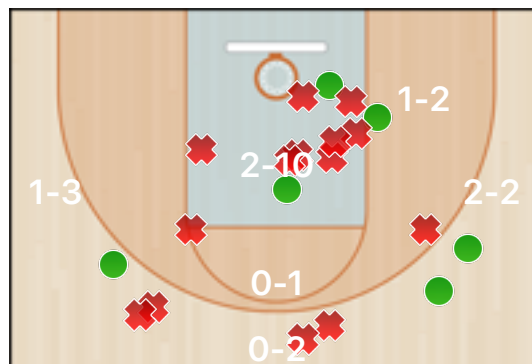

00

Giacomo Mattea

MSK-2 Mooskins Vercelli - CSI

00 Giacomo Mattea

Squadre	MSK-2 - CUS	Stagione	CSI: Campionato Oper	Data	12/12/16, 21:00
Campionato	MOOSKINS: CSI e FIP	Tipo	Ufficiale	Luogo	Vercelli

Totali periodo

Squadra	1 Periodo	2 Periodo	3 Periodo	4 Periodo	Totale
MSK-2	9	20	12	4	45
CUS	12	21	12	16	61

Punteggio

Giocatore	PUN	TdC	TTdC	% TDC	TDC 2 |	2TTDC	%TDC 2p	TDC 3 |	3TTDC	%TDC 3p	TL	TTL	% TL
00 Mattea	21	6	20	30%	3	13	23%	3	7	42%	6	11	54%

Senza punteggio

Giocatore	ASS	STO	RIM-O	RIM-D	RIPM	T-RIM	REC	DEV	FAL	PDP	+FAL	+PDP	-BLOC.	TEMPO
00 Mattea	1		4	5		9	3	2	2	3	13			31:45

Statistiche

Giocatore	EFF	+-IN	+-FUORI	+-FINALE
00 Mattea	23.0	-15	-1	-14