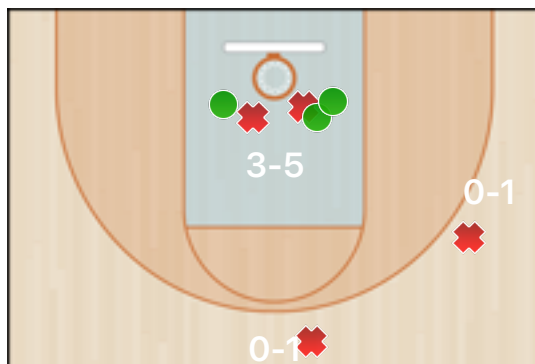

Mooskins Vercelli - 1ªDiv.

Squadre	MSK-1 - CST	Stagione	FIP: Prima Divisione
Data	09/03/17, 21:15	Campion	MOOSKINS: CSI e FIP
Tipo	Ufficiale	Luogo	Vercelli
Arbitri	Alfio Pollo		

Punteggio

TDC 2 p.	TDC 3 p.	Classifica generale
20(46) 43%	5(21) 23%	25(67) 37%