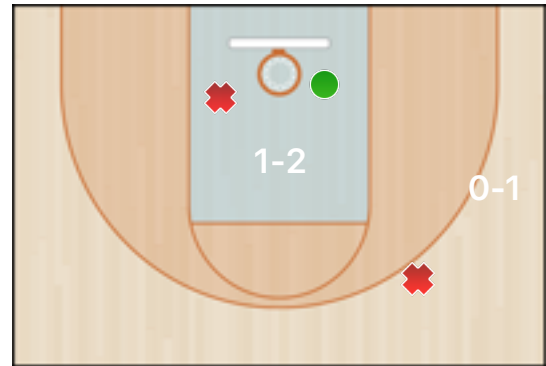

90

Alessandro Lupo

MSK-1 Mooskins Vercelli - 1ªDiv.

90 Alessandro Lupo

Squadre	MSK-1 - CST	Stagione	FIP: Prima Divisione 2	Data	09/03/17, 21:15
Campionato	MOOSKINS: CSI e FIP	Tipo	Ufficiale	Luogo	Vercelli
Arbitri	Alfio Pollo				

Totali periodo

Squadra	1 Periodo	2 Periodo	3 Periodo	4 Periodo	Totale
MSK-1	15	11	23	19	68
CST	10	17	8	3	38

Punteggio

Giocatore	PUN	TdC	TTdC	% TDC	TDC 2 |	2TTDC	%TDC 2p	TDC 3 |	3TTDC	%TDC 3p	TL	TTL	% TL
90 Lupo	2	1	3	33%	1	2	50%	0	1	0%			

Senza punteggio

Giocatore	ASS	STO	RIM-O	RIM-D	RIPM	T-RIM	REC	DEV	FAL	PDP	+FAL	+PDP	-BLOC.	TEMPO
90 Lupo	1		1	1		2	3	1	1	1				11:20

Statistiche

Giocatore	EFF	+-IN	+-FUORI	+-FINALE
90 Lupo	4.0	12	18	-6