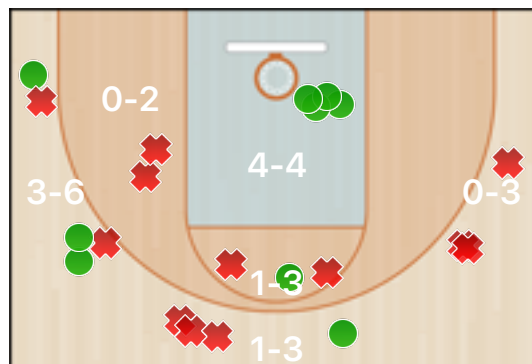

MSK-1 Mooskins Vercelli - 1ªDiv.

3 Davide Simone

Squadre	MSK-1 - CST	Stagione	FIP: Prima Divisione 2	Data	09/03/17, 21:15
Campionato	MOOSKINS: CSI e FIP	Tipo	Ufficiale	Luogo	Vercelli
Arbitri	Alfio Pollo				

Totali periodo

Squadra	1 Periodo	2 Periodo	3 Periodo	4 Periodo	Totale
MSK-1	15	11	23	19	68
CST	10	17	8	3	38

Punteggio

Giocatore	PUN	TdC	TTdC	% TDC	TDC 2 |	2TTDC	%TDC 2p	TDC 3 |	3TTDC	%TDC 3p	TL	TTL	% TL
3 Simone	25	9	21	42%	5	9	55%	4	12	33%	3	5	60%

Senza punteggio

Giocatore	ASS	STO	RIM-O	RIM-D	RIPM	T-RIM	REC	DEV	FAL	PDP	+FAL	+PDP	-BLOC.	TEMPO
3 Simone	2	1		4		4	2		3	1	5			32:40

Statistiche

Giocatore	EFF	+-IN	+-FUORI	+-FINALE
3 Simone	21.0	36	-6	42