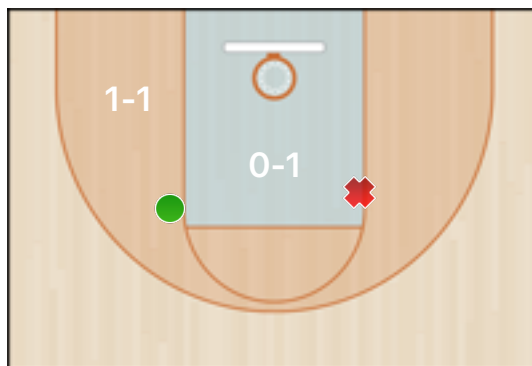

MSK-1 Mooskins Vercelli - 1ªDiv.

29 Davide Aprile

Squadre	MSK-1 - CST	Stagione	FIP: Prima Divisione 2	Data	09/03/17, 21:15
Campionato	MOOSKINS: CSI e FIP	Tipo	Ufficiale	Luogo	Vercelli
Arbitri	Alfio Pollo				

Totali periodo

Squadra	1 Periodo	2 Periodo	3 Periodo	4 Periodo	Totale
MSK-1	15	11	23	19	68
CST	10	17	8	3	38

Punteggio

Giocatore	PUN	TdC	TTdC	% TDC	TDC 2 |	2TTDC	%TDC 2p	TDC 3 |	3TTDC	%TDC 3p	TL	TTL	% TL
29 Aprile	2	1	2	50%	1	2	50%						

Senza punteggio

Giocatore	ASS	STO	RIM-O	RIM-D	RIPM	T-RIM	REC	DEV	FAL	PDP	+FAL	+PDP	-BLOC.	TEMPO
29 Aprile	1												1	4:35

Statistiche

Giocatore	EFF	+-IN	+-FUORI	+-FINALE
29 Aprile	2.0	8	22	-14