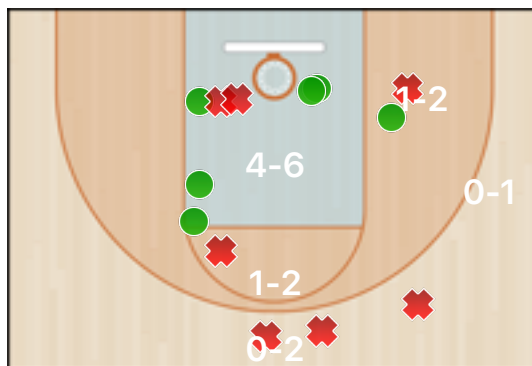

MSK-1 Mooskins Vercelli - 1ªDiv.

27 Dario Gobbo

Squadre	MSK-1 - CST	Stagione	FIP: Prima Divisione 2	Data	09/03/17, 21:15
Campionato	MOOSKINS: CSI e FIP	Tipo	Ufficiale	Luogo	Vercelli
Arbitri	Alfio Pollo				

Totali periodo

Squadra	1 Periodo	2 Periodo	3 Periodo	4 Periodo	Totale
MSK-1	15	11	23	19	68
CST	10	17	8	3	38

Punteggio

Giocatore	PUN	TdC	TTdC	% TDC	TDC 2 |	2TTDC	%TDC 2p	TDC 3 |	3TTDC	%TDC 3p	TL	TTL	% TL
27 Gobbo	14	6	13	46%	6	10	60%	0	3	0%	2	2	100%

Senza punteggio

Giocatore	ASS	STO	RIM-O	RIM-D	RIPM	T-RIM	REC	DEV	FAL	PDP	+FAL	+PDP	-BLOC.	TEMPO
27 Gobbo	1		1	3		4	2		1	1	4			28:40

Statistiche

Giocatore	EFF	+-IN	+-FUORI	+-FINALE
27 Gobbo	17.0	13	17	-4