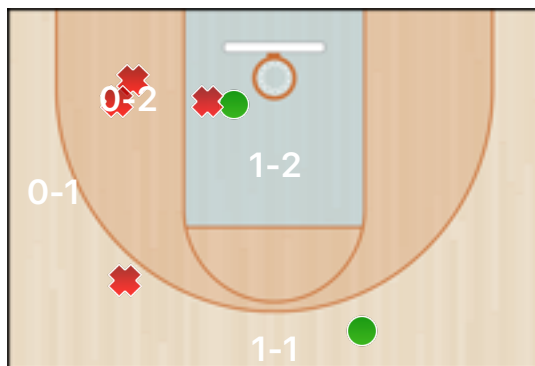

MSK-1 Mooskins Vercelli - 1ªDiv.

26 Fabrizio Sereno

Squadre	MSK-1 - CST	Stagione	FIP: Prima Divisione 2	Data	09/03/17, 21:15
Campionato	MOOSKINS: CSI e FIP	Tipo	Ufficiale	Luogo	Vercelli
Arbitri	Alfio Pollo				

Totali periodo

Squadra	1 Periodo	2 Periodo	3 Periodo	4 Periodo	Totale
MSK-1	15	11	23	19	68
CST	10	17	8	3	38

Punteggio

Giocatore	PUN	TdC	TTdC	% TDC	TDC 2 |	2TTDC	%TDC 2p	TDC 3 |	3TTDC	%TDC 3p	TL	TTL	% TL
26 Sereno	6	2	6	33%	1	4	25%	1	2	50%	1	4	25%

Senza punteggio

Giocatore	ASS	STO	RIM-O	RIM-D	RIPM	T-RIM	REC	DEV	FAL	PDP	+FAL	+PDP	-BLOC.	TEMPO
26 Sereno			1	6		7	2		1		3	1		28:05

Statistiche

Giocatore	EFF	+-IN	+-FUORI	+-FINALE
26 Sereno	10.0	16	14	2