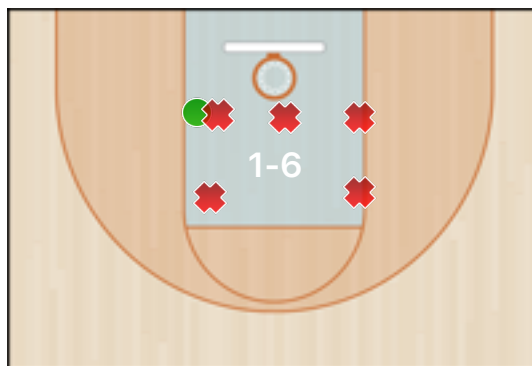

MSK-1 Mooskins Vercelli - 1ªDiv.

13 Loris Antona

Squadre	MSK-1 - CST	Stagione	FIP: Prima Divisione 2	Data	09/03/17, 21:15
Campionato	MOOSKINS: CSI e FIP	Tipo	Ufficiale	Luogo	Vercelli
Arbitri	Alfio Pollo				

Totali periodo

Squadra	1 Periodo	2 Periodo	3 Periodo	4 Periodo	Totale
MSK-1	15	11	23	19	68
CST	10	17	8	3	38

Punteggio

Giocatore	PUN	TdC	TTdC	% TDC	TDC 2 |	2TTDC	%TDC 2p	TDC 3 |	3TTDC	%TDC 3p	TL	TTL	% TL
13 Antona	4	1	6	16%	1	6	16%				2	2	100%

Senza punteggio

Giocatore	ASS	STO	RIM-O	RIM-D	RIPM	T-RIM	REC	DEV	FAL	PDP	+FAL	+PDP	-BLOC.	TEMPO
13 Antona			4	3		7	1	1	1		1			15:40

Statistiche

Giocatore	EFF	+-IN	+-FUORI	+-FINALE
13 Antona	8.0	12	18	-6