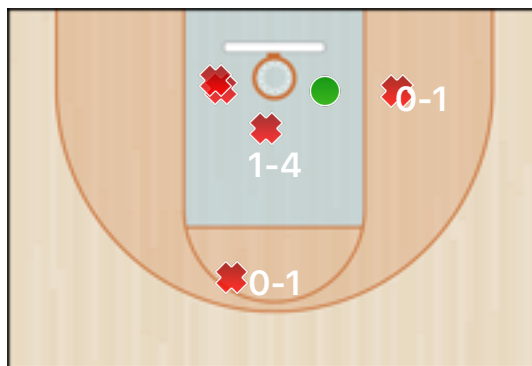

MSK-1 Mooskins Vercelli - 1ªDiv.

26 Fabrizio Sereno

Squadre	MSK-1 - BOL	Stagione	FIP: Prima Divisione 2	Data	06/04/17, 21:15
Campionato	MOOSKINS: CSI e FIP	Tipo	Ufficiale	Luogo	Vercelli
Arbitri	Alfio Pollo				

Totali periodo

Squadra	1 Periodo	2 Periodo	3 Periodo	4 Periodo	Totale
MSK-1	24	7	14	15	60
BOL	14	8	16	18	56

Punteggio

Giocatore	PUN	TdC	TTdC	% TDC	TDC 2 |	2TTDC	%TDC 2p	TDC 3 |	3TTDC	%TDC 3p	TL	TTL	% TL
26 Sereno	2	1	6	16%	1	6	16%						

Senza punteggio

Giocatore	ASS	STO	RIM-O	RIM-D	RIPM	T-RIM	REC	DEV	FAL	PDP	+FAL	+PDP	-BLOC.	TEMPO
26 Sereno				3		3		2		1				19:40

Statistiche

Giocatore	EFF	+-IN	+-FUORI	+-FINALE
26 Sereno	-1.0	1	3	-2