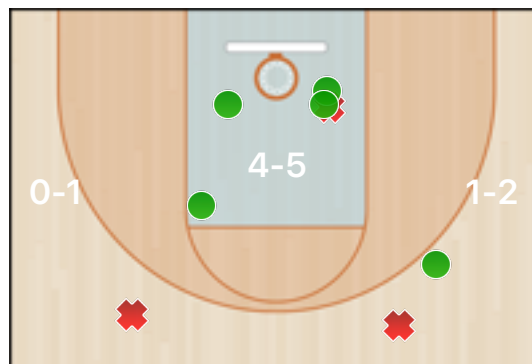

90

Alessandro Lupo

MSK-1 Mooskins Vercelli - 1ªDiv.

90 Alessandro Lupo

Squadre	MSK-1 - BOL	Stagione	FIP: Prima Divisione 2	Data	06/04/17, 21:15
Campionato	MOOSKINS: CSI e FIP	Tipo	Ufficiale	Luogo	Vercelli
Arbitri	Alfio Pollo				

Totali periodo

Squadra	1 Periodo	2 Periodo	3 Periodo	4 Periodo	Totale
MSK-1	24	7	14	15	60
BOL	14	8	16	18	56

Punteggio

Giocatore	PUN	TdC	TTdC	% TDC	TDC 2 |	2TTDC	%TDC 2p	TDC 3 |	3TTDC	%TDC 3p	TL	TTL	% TL
90 Lupo	12	5	8	62%	4	5	80%	1	3	33%	1	2	50%

Senza punteggio

Giocatore	ASS	STO	RIM-O	RIM-D	RIPM	T-RIM	REC	DEV	FAL	PDP	+FAL	+PDP	-BLOC.	TEMPO
90 Lupo	1			1		1	7	1	2		1			20:20

Statistiche

Giocatore	EFF	+-IN	+-FUORI	+-FINALE
90 Lupo	16.0	12	-8	20