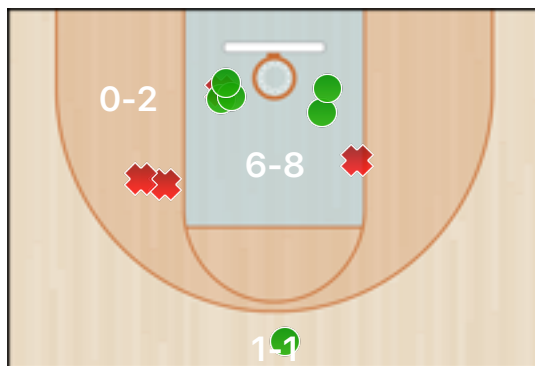

MSK-1 Mooskins Vercelli - 1ªDiv.

27 Dario Gobbo

Squadre	MSK-1 - BOL	Stagione	FIP: Prima Divisione 2	Data	06/04/17, 21:15
Campionato	MOOSKINS: CSI e FIP	Tipo	Ufficiale	Luogo	Vercelli
Arbitri	Alfio Pollo				

Totali periodo

Squadra	1 Periodo	2 Periodo	3 Periodo	4 Periodo	Totale
MSK-1	24	7	14	15	60
BOL	14	8	16	18	56

Punteggio

Giocatore	PUN	TdC	TTdC	% TDC	TDC 2 |	2TTDC	%TDC 2p	TDC 3 |	3TTDC	%TDC 3p	TL	TTL	% TL
27 Gobbo	15	7	11	63%	6	10	60%	1	1	100%			

Senza punteggio

Giocatore	ASS	STO	RIM-O	RIM-D	RIPM	T-RIM	REC	DEV	FAL	PDP	+FAL	+PDP	-BLOC.	TEMPO
27 Gobbo	3		1	5		6	3	6	3	2	2	1		23:30

Statistiche

Giocatore	EFF	+-IN	+-FUORI	+-FINALE
27 Gobbo	20.0	-2	6	-8