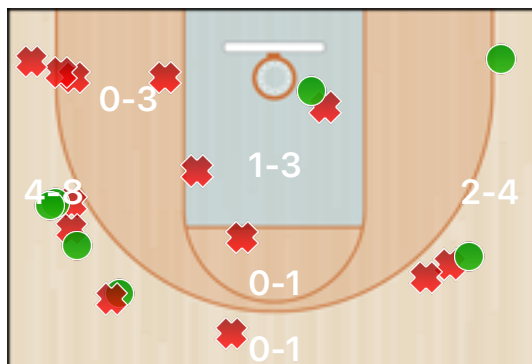

3

Davide Simone

MSK-1 Mooskins Vercelli - 1ªDiv.

3 Davide Simone

Squadre	MSK-1 - BOL	Stagione	FIP: Prima Divisione 2	Data	06/04/17, 21:15
Campionato	MOOSKINS: CSI e FIP	Tipo	Ufficiale	Luogo	Vercelli
Arbitri	Alfio Pollo				

Totali periodo

Squadra	1 Periodo	2 Periodo	3 Periodo	4 Periodo	Totale
MSK-1	24	7	14	15	60
BOL	14	8	16	18	56

Punteggio

Giocatore	PUN	TdC	TTdC	% TDC	TDC 2 |	2TTDC	%TDC 2p	TDC 3 |	3TTDC	%TDC 3p	TL	TTL	% TL
3 Simone	23	7	20	35%	1	7	14%	6	13	46%	3	4	75%

Senza punteggio

Giocatore	ASS	STO	RIM-O	RIM-D	RIPM	T-RIM	REC	DEV	FAL	PDP	+FAL	+PDP	-BLOC.	TEMPO
3 Simone				1		1	1	2		1	3			24:00

Statistiche

Giocatore	EFF	+-IN	+-FUORI	+-FINALE
3 Simone	13.0	3	1	2