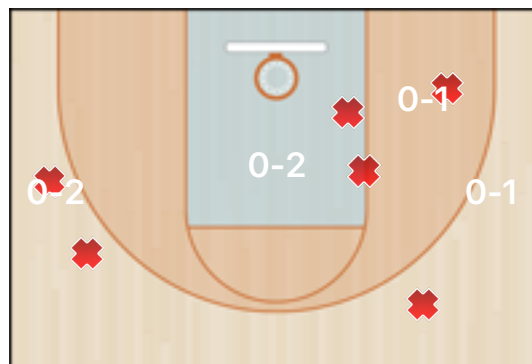

MSK-1 Mooskins Vercelli - 1ªDiv.

29 Davide Aprile

Squadre	MSK-1 - BOL	Stagione	FIP: Prima Divisione 2	Data	06/04/17, 21:15
Campionato	MOOSKINS: CSI e FIP	Tipo	Ufficiale	Luogo	Vercelli
Arbitri	Alfio Pollo				

Totali periodo

Squadra	1 Periodo	2 Periodo	3 Periodo	4 Periodo	Totale
MSK-1	24	7	14	15	60
BOL	14	8	16	18	56

Punteggio

Giocatore	PUN	TdC	TTdC	% TDC	TDC 2 |	2TTDC	%TDC 2p	TDC 3 |	3TTDC	%TDC 3p	TL	TTL	% TL
29 Aprile	0	0	6	0%	0	3	0%	0	3	0%			

Senza punteggio

Giocatore	ASS	STO	RIM-O	RIM-D	RIPM	T-RIM	REC	DEV	FAL	PDP	+FAL	+PDP	-BLOC.	TEMPO
29 Aprile	1							1		2				17:05

Statistiche

Giocatore	EFF	+-IN	+-FUORI	+-FINALE
29 Aprile	-7.0	-7	11	-18