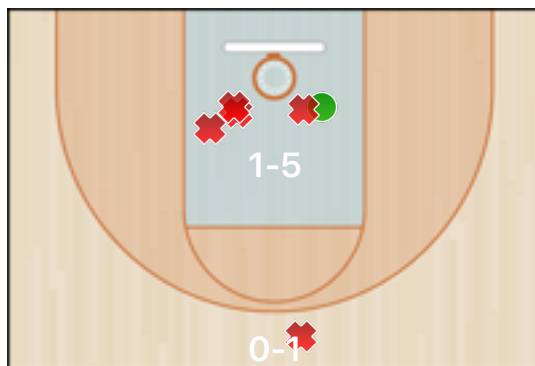

MSK-1 Mooskins Vercelli - 1ªDiv.

13 Loris Antona

Squadre	MSK-1 - BOL	Stagione	FIP: Prima Divisione 2	Data	06/04/17, 21:15
Campionato	MOOSKINS: CSI e FIP	Tipo	Ufficiale	Luogo	Vercelli
Arbitri	Alfio Pollo				

Totali periodo

Squadra	1 Periodo	2 Periodo	3 Periodo	4 Periodo	Totale
MSK-1	24	7	14	15	60
BOL	14	8	16	18	56

Punteggio

Giocatore	PUN	TdC	TTdC	% TDC	TDC 2 |	2TTDC	%TDC 2p	TDC 3 |	3TTDC	%TDC 3p	TL	TTL	% TL
13 Antona	2	1	6	16%	1	5	20%	0	1	0%			

Senza punteggio

Giocatore	ASS	STO	RIM-O	RIM-D	RIPM	T-RIM	REC	DEV	FAL	PDP	+FAL	+PDP	-BLOC.	TEMPO
13 Antona	1		4	5		9	1	2	1		1			10:15

Statistiche

Giocatore	EFF	+-IN	+-FUORI	+-FINALE
13 Antona	8.0	4	0	4