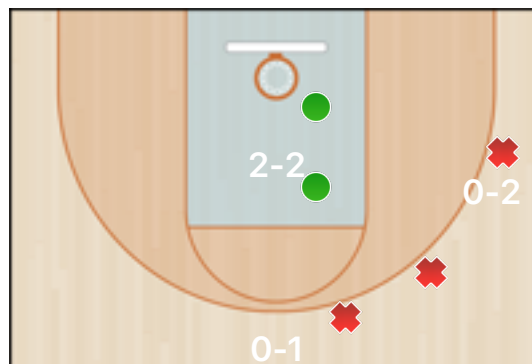

24

Andrea Gobetti

MSK-1 Mooskins Vercelli - 1ªDiv.

24 Andrea Gobetti

Squadre	MSK-1 - BOL	Stagione	FIP: Prima Divisione 2	Data	06/04/17, 21:15
Campionato	MOOSKINS: CSI e FIP	Tipo	Ufficiale	Luogo	Vercelli
Arbitri	Alfio Pollo				

Totali periodo

Squadra	1 Periodo	2 Periodo	3 Periodo	4 Periodo	Totale
MSK-1	24	7	14	15	60
BOL	14	8	16	18	56

Punteggio

Giocatore	PUN	TdC	TTdC	% TDC	TDC 2 |	2TTDC	%TDC 2p	TDC 3 |	3TTDC	%TDC 3p	TL	TTL	% TL
24 Gobetti	4	2	5	40%	2	2	100%	0	3	0%	0	2	0%

Senza punteggio

Giocatore	ASS	STO	RIM-O	RIM-D	RIPM	T-RIM	REC	DEV	FAL	PDP	+FAL	+PDP	-BLOC.	TEMPO
24 Gobetti	2	1	2	2		4	1		3	1	2	1		18:55

Statistiche

Giocatore	EFF	+-IN	+-FUORI	+-FINALE
24 Gobetti	5.0	-1	5	-6