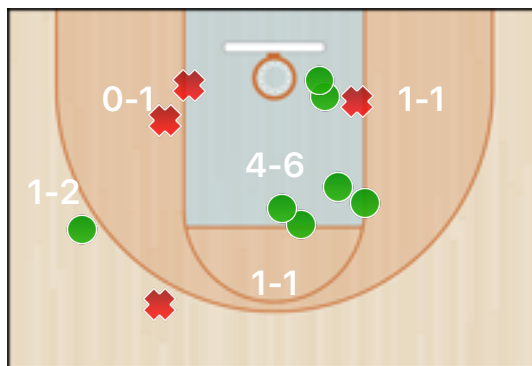

MSK-1 Mooskins Vercelli - 1ªDiv.

26 Fabrizio Sereno

Squadre	MSK-1 - BKP	Stagione	PLAYOFF17: Playoff 20	Data	27/04/17, 21:15
Campionato	MOOSKINS: CSI e FIP	Tipo	Ufficiale	Luogo	Vercelli
Arbitri	Alfio Pollo				

Totali periodo

Squadra	1 Periodo	2 Periodo	3 Periodo	4 Periodo	Totale
MSK-1	16	17	16	20	69
BKP	19	12	7	14	52

Punteggio

Giocatore	PUN	TdC	TTdC	% TDC	TDC 2	2TTDC	%TDC 2p	TDC 3	3TTDC	%TDC 3p	TL	TTL	% TL
26 Sereno	4	2	6	33%	2	4	50%	0	2	0%	0	1	0%

Senza punteggio

Giocatore	ASS	STO	RIM-O	RIM-D	RIPM	T-RIM	REC	DEV	FAL	PDP	+FAL	+PDP	-BLOC.	TEMPO
26 Sereno	1	1		5		5		1	1	1	1	1		22:05

Statistiche

Giocatore	EFF	+-IN	+-FUORI	+-FINALE
26 Sereno	5.0	1	16	-15