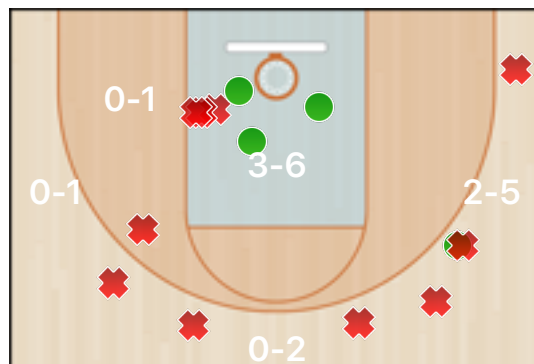

Totali periodo

Squadra	1 Periodo	2 Periodo	3 Periodo	4 Periodo	Totale
MSK-1	16	17	16	20	69
BKP	19	12	7	14	52

Punteggio

Giocatore	PUN	TdC	TTdC	% TDC	TDC 2	2TTDC	%TDC 2p	TDC 3	3TTDC	%TDC 3p	TL	TTL	% TL
2 Leone	3	1	4	25%	0	3	0%	1	1	100%			

Senza punteggio

Giocatore	ASS	STO	RIM-O	RIM-D	RIPM	T-RIM	REC	DEV	FAL	PDP	+FAL	+PDP	-BLOC.	TEMPO
2 Leone		1		2		2	1	1	3	2				12:35

Statistiche

Giocatore	EFF	+-IN	+-FUORI	+-FINALE
2 Leone	-2.0	-4	21	-25

3

Davide Simone