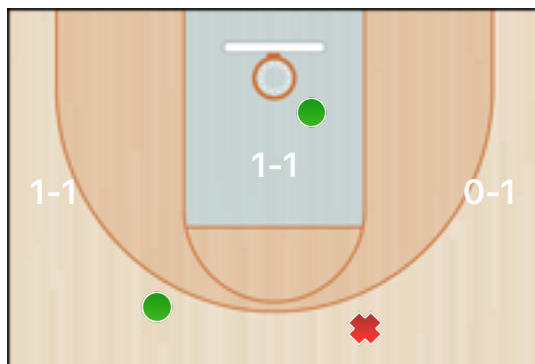

90

Alessandro Lupo

MSK-1 Mooskins Vercelli - 1ªDiv.

90 Alessandro Lupo

Squadre	MSK-1 - BKP	Stagione	PLAYOFF17: Playoff 20	Data	27/04/17, 21:15
Campionato	MOOSKINS: CSI e FIP	Tipo	Ufficiale	Luogo	Vercelli
Arbitri	Alfio Pollo				

Totali periodo

Squadra	1 Periodo	2 Periodo	3 Periodo	4 Periodo	Totale
MSK-1	16	17	16	20	69
BKP	19	12	7	14	52

Punteggio

Giocatore	PUN	TdC	TTdC	% TDC	TDC 2 |	2TTDC	%TDC 2p	TDC 3 |	3TTDC	%TDC 3p	TL	TTL	% TL
90 Lupo	5	2	3	66%	1	1	100%	1	2	50%			

Senza punteggio

Giocatore	ASS	STO	RIM-O	RIM-D	RIPM	T-RIM	REC	DEV	FAL	PDP	+FAL	+PDP	-BLOC.	TEMPO
90 Lupo				2		2	5	1	2	1	1			11:20

Statistiche

Giocatore	EFF	+-IN	+-FUORI	+-FINALE
90 Lupo	9.0	20	-3	23