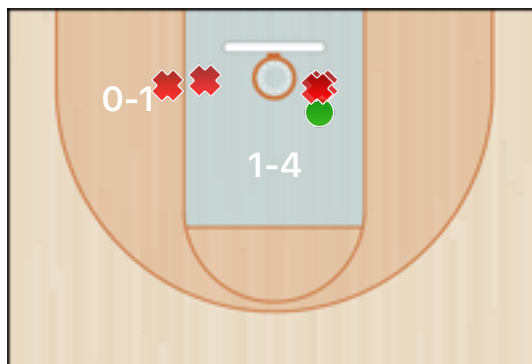

MSK-1 Mooskins Vercelli - 1ªDiv.

24 Andrea Gobetti

Squadre	MSK-1 - BKP	Stagione	PLAYOFF17: Playoff 20	Data	27/04/17, 21:15
Campionato	MOOSKINS: CSI e FIP	Tipo	Ufficiale	Luogo	Vercelli
Arbitri	Alfio Pollo				

Totali periodo

Squadra	1 Periodo	2 Periodo	3 Periodo	4 Periodo	Totale
MSK-1	16	17	16	20	69
BKP	19	12	7	14	52

Punteggio

Giocatore	PUN	TdC	TTdC	% TDC	TDC 2 |	2TTDC	%TDC 2p	TDC 3 |	3TTDC	%TDC 3p	TL	TTL	% TL
24 Gobetti	2	1	5	20%	1	5	20%				0	2	0%

Senza punteggio

Giocatore	ASS	STO	RIM-O	RIM-D	RIPM	T-RIM	REC	DEV	FAL	PDP	+FAL	+PDP	-BLOC.	TEMPO
24 Gobetti	3	1	2	2		4	1		4		2			19:55

Statistiche

Giocatore	EFF	+-IN	+-FUORI	+-FINALE
24 Gobetti	3.0	3	14	-11