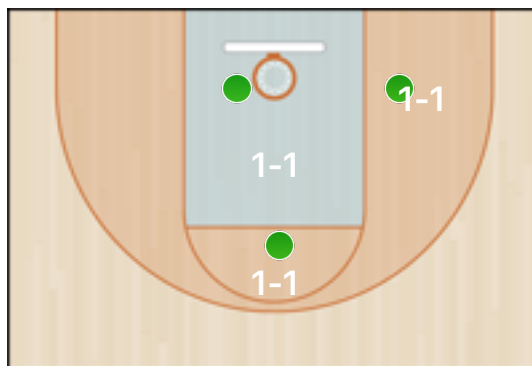

MSK-1 Mooskins Vercelli - 1ªDiv.

13 Loris Antona

Squadre	MSK-1 - BKP	Stagione	PLAYOFF17: Playoff 20	Data	27/04/17, 21:15
Campionato	MOOSKINS: CSI e FIP	Tipo	Ufficiale	Luogo	Vercelli
Arbitri	Alfio Pollo				

Totali periodo

Squadra	1 Periodo	2 Periodo	3 Periodo	4 Periodo	Totale
MSK-1	16	17	16	20	69
BKP	19	12	7	14	52

Punteggio

Giocatore	PUN	TdC	TTdC	% TDC	TDC 2 |	2TTDC	%TDC 2p	TDC 3 |	3TTDC	%TDC 3p	TL	TTL	% TL
13 Antona	9	3	3	100%	3	3	100%				3	4	75%

Senza punteggio

Giocatore	ASS	STO	RIM-O	RIM-D	RIPM	T-RIM	REC	DEV	FAL	PDP	+FAL	+PDP	-BLOC.	TEMPO
13 Antona			2			2	2	3	1	2	2			16:10

Statistiche

Giocatore	EFF	+-IN	+-FUORI	+-FINALE
13 Antona	11.0	13	4	9