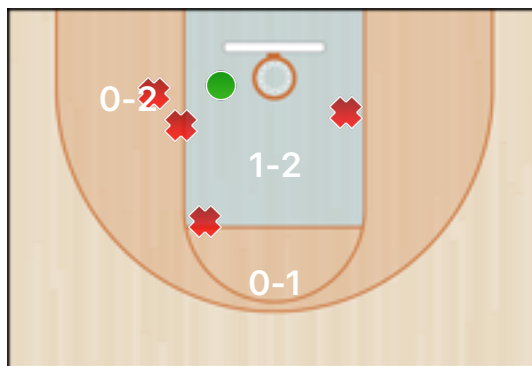

Senza punteggio

Giocatore	ASS	STO	RIM-O	RIM-D	RIPM	T-RIM	REC	DEV	FAL	PDP	+FAL	+PDP	-BLOC.	TEMPO
29 Aprile	1							1	1	1				10:25

Statistiche

Giocatore	EFF	+-IN	+-FUORI	+-FINALE
29 Aprile	-2.0	1	16	-15

30

Alberto Alessio