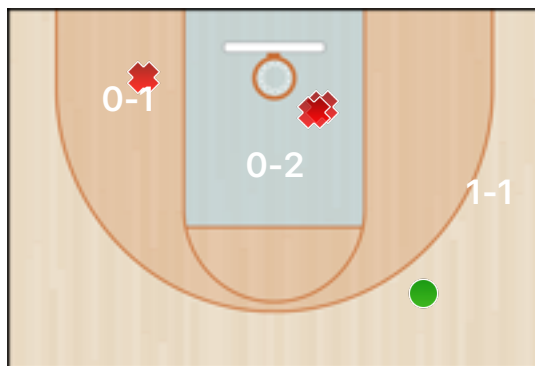

2

Andrea Leone

MSK-1 Mooskins Vercelli - 1ªDiv.

2 Andrea Leone

Squadre	MSK-1 - BKP	Stagione	PLAYOFF17: Playoff 2017	Data	27/04/17, 21:15
Campionato	MOOSKINS: CSI e FIP	Tipo	Ufficiale	Luogo	Vercelli
Arbitri	Alfio Pollo				

Totali periodo

Squadra	1 Periodo	2 Periodo	3 Periodo	4 Periodo	Totale
MSK-1	16	17	16	20	69
BKP	19	12	7	14	52

Punteggio

Giocatore	PUN	TdC	TTdC	% TDC	TDC 2 |	2TTDC	%TDC 2p	TDC 3 |	3TTDC	%TDC 3p	TL	TTL	% TL
2 Leone	3	1	4	25%	0	3	0%	1	1	100%			

Senza punteggio

Giocatore	ASS	STO	RIM-O	RIM-D	RIPM	T-RIM	REC	DEV	FAL	PDP	+FAL	+PDP	-BLOC.	TEMPO
2 Leone		1		2		2	1	1	3	2				12:35

Statistiche

Giocatore	EFF	+-IN	+-FUORI	+-FINALE
2 Leone	-2.0	-4	21	-25