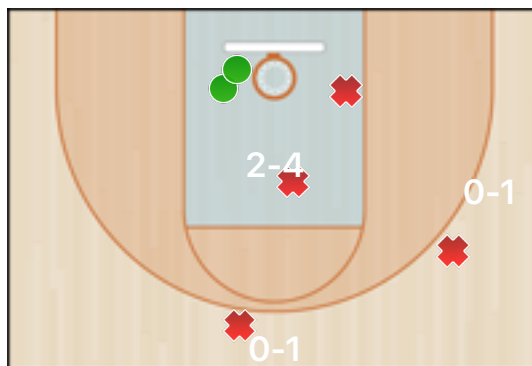

MSK-1 Mooskins Vercelli - 1ªDiv.

26 Fabrizio Sereno

Squadre	MSK-1 - BKP	Stagione	PLAYOFF17: Playoff 20	Data	27/04/17, 21:15
Campionato	MOOSKINS: CSI e FIP	Tipo	Ufficiale	Luogo	Vercelli
Arbitri	Alfio Pollo				

Totali periodo

Squadra	1 Periodo	2 Periodo	3 Periodo	4 Periodo	Totale
MSK-1	16	17	16	20	69
BKP	19	12	7	14	52

Punteggio

Giocatore	PUN	TdC	TTdC	% TDC	TDC 2 |	2TTDC	%TDC 2p	TDC 3 |	3TTDC	%TDC 3p	TL	TTL	% TL
26 Sereno	4	2	6	33%	2	4	50%	0	2	0%	0	1	0%

Senza punteggio

Giocatore	ASS	STO	RIM-O	RIM-D	RIPM	T-RIM	REC	DEV	FAL	PDP	+FAL	+PDP	-BLOC.	TEMPO
26 Sereno	1	1		5		5		1	1	1	1	1		22:05

Statistiche

Giocatore	EFF	+-IN	+-FUORI	+-FINALE
26 Sereno	5.0	1	16	-15