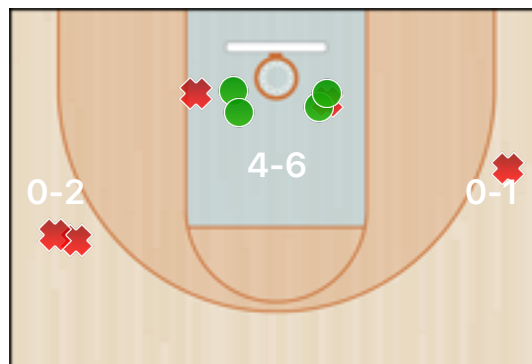

MSK-1 Mooskins Vercelli - 1ªDiv.

24 Andrea Gobetti

Squadre	MSK-1 - AVC	Stagione	FIP: Prima Divisione 2	Data	16/03/17, 21:15
Campionato	MOOSKINS: CSI e FIP	Tipo	Ufficiale	Luogo	Vercelli
Arbitri	Gianmaria Jacazio				

Totali periodo

Squadra	1 Periodo	2 Periodo	3 Periodo	4 Periodo	Totale
MSK-1	15	11	13	18	57
AVC	10	12	7	16	45

Punteggio

Giocatore	PUN	TdC	TTdC	% TDC	TDC 2 |	2TTDC	%TDC 2p	TDC 3 |	3TTDC	%TDC 3p	TL	TTL	% TL
24 Gobetti	8	4	9	44%	4	6	66%	0	3	0%	0	1	0%

Senza punteggio

Giocatore	ASS	STO	RIM-O	RIM-D	RIPM	T-RIM	REC	DEV	FAL	PDP	+FAL	+PDP	-BLOC.	TEMPO
24 Gobetti	2		2	2		4	1		3	3	1			12:15

Statistiche

Giocatore	EFF	+-IN	+-FUORI	+-FINALE
24 Gobetti	4.0	10	2	8