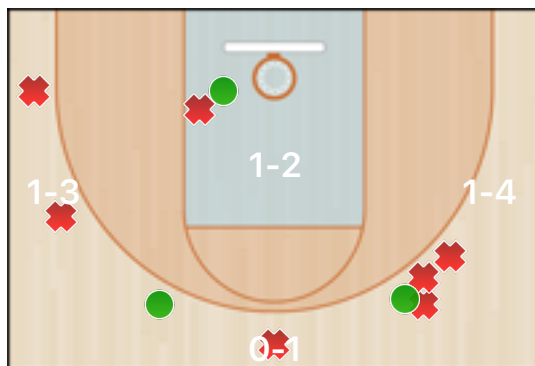

MSK-1 Mooskins Vercelli - 1ªDiv.

3 Davide Simone

Squadre	MSK-1 - AVC	Stagione	FIP: Prima Divisione 2	Data	16/03/17, 21:15
Campionato	MOOSKINS: CSI e FIP	Tipo	Ufficiale	Luogo	Vercelli
Arbitri	Gianmaria Jacazio				

Totali periodo

Squadra	1 Periodo	2 Periodo	3 Periodo	4 Periodo	Totale
MSK-1	15	11	13	18	57
AVC	10	12	7	16	45

Punteggio

Giocatore	PUN	TdC	TTdC	% TDC	TDC 2 |	2TTDC	%TDC 2p	TDC 3 |	3TTDC	%TDC 3p	TL	TTL	% TL
3 Simone	11	3	10	30%	1	2	50%	2	8	25%	3	4	75%

Senza punteggio

Giocatore	ASS	STO	RIM-O	RIM-D	RIPM	T-RIM	REC	DEV	FAL	PDP	+FAL	+PDP	-BLOC.	TEMPO
3 Simone	2		1			1	2	1	2	2	1			30:30

Statistiche

Giocatore	EFF	+-IN	+-FUORI	+-FINALE
3 Simone	5.0	3	9	-6