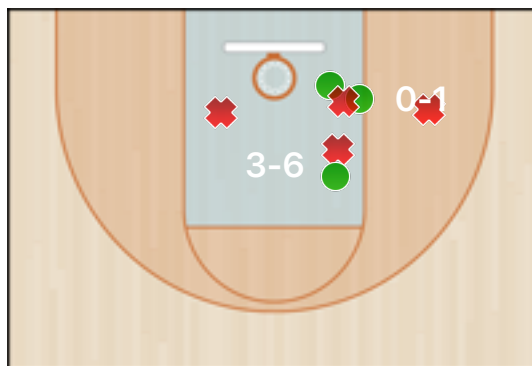

MSK-1 Mooskins Vercelli - 1ªDiv.

25 Stefano Turcolin

Squadre	MSK-1 - AVC	Stagione	FIP: Prima Divisione 2	Data	16/03/17, 21:15
Campionato	MOOSKINS: CSI e FIP	Tipo	Ufficiale	Luogo	Vercelli
Arbitri	Gianmaria Jacazio				

Totali periodo

Squadra	1 Periodo	2 Periodo	3 Periodo	4 Periodo	Totale
MSK-1	15	11	13	18	57
AVC	10	12	7	16	45

Punteggio

Giocatore	PUN	TdC	TTdC	% TDC	TDC 2 |	2TTDC	%TDC 2p	TDC 3 |	3TTDC	%TDC 3p	TL	TTL	% TL
25 Turcolin	10	3	7	42%	3	7	42%				4	4	100%

Senza punteggio

Giocatore	ASS	STO	RIM-O	RIM-D	RIPM	T-RIM	REC	DEV	FAL	PDP	+FAL	+PDP	-BLOC.	TEMPO
25 Turcolin	2		1	2		3	1	1	1	1	2			20:50

Statistiche

Giocatore	EFF	+-IN	+-FUORI	+-FINALE
25 Turcolin	12.0	14	-2	16