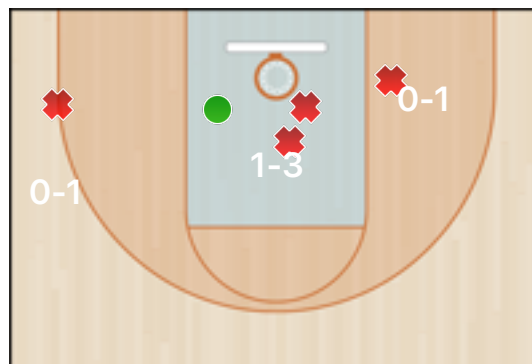

90

Alessandro Lupo

MSK-1 Mooskins Vercelli - 1^aDiv.

90 Alessandro Lupo

Squadre	MSK-1 - AVC	Stagione	FIP: Prima Divisione 2	Data	16/03/17, 21:15
Campionato	MOOSKINS: CSI e FIP	Tipo	Ufficiale	Luogo	Vercelli
Arbitri	Gianmaria Jacazio				

Totali periodo

Squadra	1 Periodo	2 Periodo	3 Periodo	4 Periodo	Totale
MSK-1	15	11	13	18	57
AVC	10	12	7	16	45

Punteggio

Giocatore	PUN	TdC	TTdC	% TDC	TDC 2 |	2TTDC	%TDC 2p	TDC 3 |	3TTDC	%TDC 3p	TL	TTL	% TL
90 Lupo	3	1	5	20%	1	4	25%	0	1	0%	1	2	50%

Senza punteggio

Giocatore	ASS	STO	RIM-O	RIM-D	RIPM	T-RIM	REC	DEV	FAL	PDP	+FAL	+PDP	-BLOC.	TEMPO
90 Lupo			1	1		2	3	1	3	1	2	1		13:35

Statistiche

Giocatore	EFF	+-IN	+-FUORI	+-FINALE
90 Lupo	1.0	2	10	-8