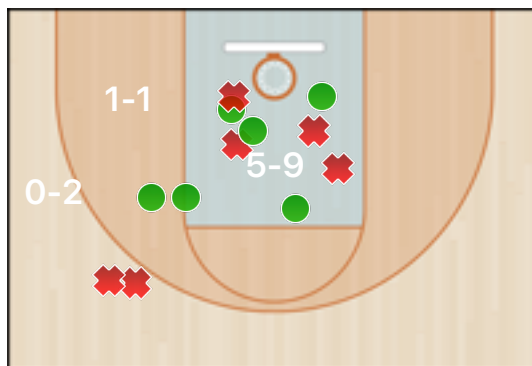

MSK-1 Mooskins Vercelli - 1ªDiv.

27 Dario Gobbo

Squadre	MSK-1 - AVC	Stagione	FIP: Prima Divisione 2	Data	16/03/17, 21:15
Campionato	MOOSKINS: CSI e FIP	Tipo	Ufficiale	Luogo	Vercelli
Arbitri	Gianmaria Jacazio				

Totali periodo

Squadra	1 Periodo	2 Periodo	3 Periodo	4 Periodo	Totale
MSK-1	15	11	13	18	57
AVC	10	12	7	16	45

Punteggio

Giocatore	PUN	TdC	TTdC	% TDC	TDC 2 |	2TTDC	%TDC 2p	TDC 3 |	3TTDC	%TDC 3p	TL	TTL	% TL
27 Gobbo	14	6	12	50%	6	10	60%	0	2	0%	2	4	50%

Senza punteggio

Giocatore	ASS	STO	RIM-O	RIM-D	RIPM	T-RIM	REC	DEV	FAL	PDP	+FAL	+PDP	-BLOC.	TEMPO
27 Gobbo	2			3		3	4	3	1		2			24:20

Statistiche

Giocatore	EFF	+-IN	+-FUORI	+-FINALE
27 Gobbo	16.0	0	12	-12