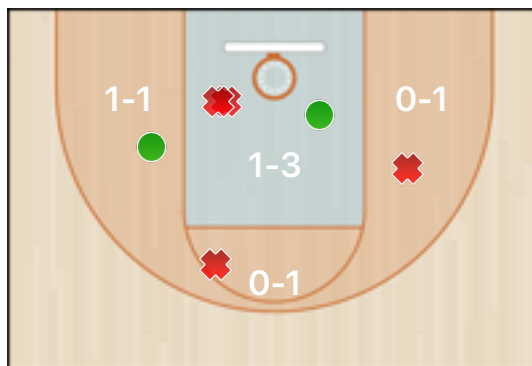

MSK-1 Mooskins Vercelli - 1ªDiv.

13 Loris Antona

Squadre	MSK-1 - AVC	Stagione	FIP: Prima Divisione 2	Data	16/03/17, 21:15
Campionato	MOOSKINS: CSI e FIP	Tipo	Ufficiale	Luogo	Vercelli
Arbitri	Gianmaria Jacazio				

Totali periodo

Squadra	1 Periodo	2 Periodo	3 Periodo	4 Periodo	Totale
MSK-1	15	11	13	18	57
AVC	10	12	7	16	45

Punteggio

Giocatore	PUN	TdC	TTdC	% TDC	TDC 2 |	2TTDC	%TDC 2p	TDC 3 |	3TTDC	%TDC 3p	TL	TTL	% TL
13 Antona	4	2	6	33%	2	6	33%						

Senza punteggio

Giocatore	ASS	STO	RIM-O	RIM-D	RIPM	T-RIM	REC	DEV	FAL	PDP	+FAL	+PDP	-BLOC.	TEMPO
13 Antona	1		3	3		6	1	1		1				13:35

Statistiche

Giocatore	EFF	+-IN	+-FUORI	+-FINALE
13 Antona	7.0	2	10	-8