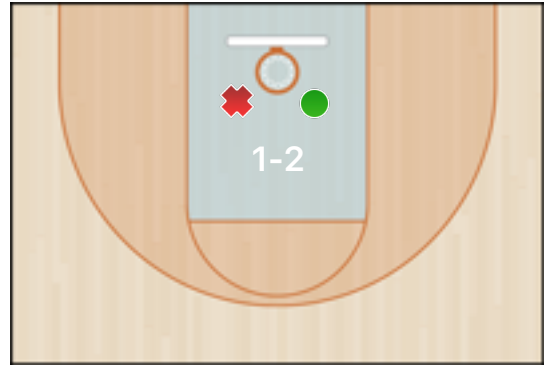

MSK-1 Mooskins Vercelli - 1ªDiv.

32 Edoardo Leone

Squadre	MSK-1 - AVC	Stagione	FIP: Prima Divisione 2	Data	16/03/17, 21:15
Campionato	MOOSKINS: CSI e FIP	Tipo	Ufficiale	Luogo	Vercelli
Arbitri	Gianmaria Jacazio				

Totali periodo

Squadra	1 Periodo	2 Periodo	3 Periodo	4 Periodo	Totale
MSK-1	15	11	13	18	57
AVC	10	12	7	16	45

Punteggio

Giocatore	PUN	TdC	TTdC	% TDC	TDC 2 |	2TTDC	%TDC 2p	TDC 3 |	3TTDC	%TDC 3p	TL	TTL	% TL
32 Leone	2	1	2	50%	1	2	50%						

Senza punteggio

Giocatore	ASS	STO	RIM-O	RIM-D	RIPM	T-RIM	REC	DEV	FAL	PDP	+FAL	+PDP	-BLOC.	TEMPO
32 Leone			1	1		2	1		1					4:15

Statistiche

Giocatore	EFF	+-IN	+-FUORI	+-FINALE
32 Leone	3.0	-2	14	-16