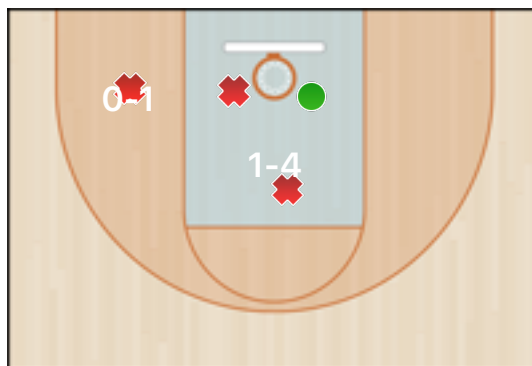

2

Andrea Leone

MSK-1 Mooskins Vercelli - 1ªDiv.

2 Andrea Leone

Squadre	MSK-1 - AVC	Stagione	FIP: Prima Divisione 2	Data	16/03/17, 21:15
Campionato	MOOSKINS: CSI e FIP	Tipo	Ufficiale	Luogo	Vercelli
Arbitri	Gianmaria Jacazio				

Totali periodo

Squadra	1 Periodo	2 Periodo	3 Periodo	4 Periodo	Totale
MSK-1	15	11	13	18	57
AVC	10	12	7	16	45

Punteggio

Giocatore	PUN	TdC	TTdC	% TDC	TDC 2 |	2TTDC	%TDC 2p	TDC 3 |	3TTDC	%TDC 3p	TL	TTL	% TL
2 Leone	2	1	5	20%	1	5	20%						

Senza punteggio

Giocatore	ASS	STO	RIM-O	RIM-D	RIPM	T-RIM	REC	DEV	FAL	PDP	+FAL	+PDP	-BLOC.	TEMPO
2 Leone			2	5		7	2	2	1	1				26:15

Statistiche

Giocatore	EFF	+-IN	+-FUORI	+-FINALE
2 Leone	5.0	10	2	8