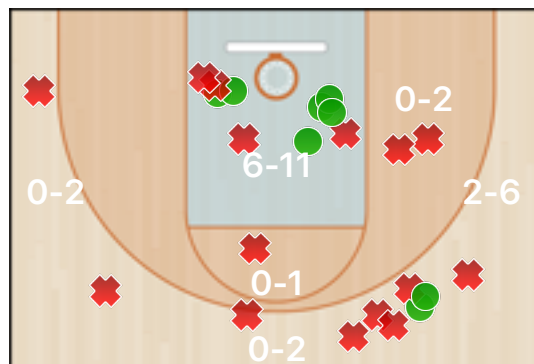

Il referto di gara indica erroneamente il risultato finale 78-63

00

Giacomo Mattea

MSK-2 Mooskins Vercelli - CSI

00 Giacomo Mattea

Squadre	GSP - MSK-2	Stagione	CSI: Campionato Oper	Data	22/11/16, 20:45
Campionato	MOOSKINS: CSI e FIP	Tipo	Ufficiale	Luogo	Pollone