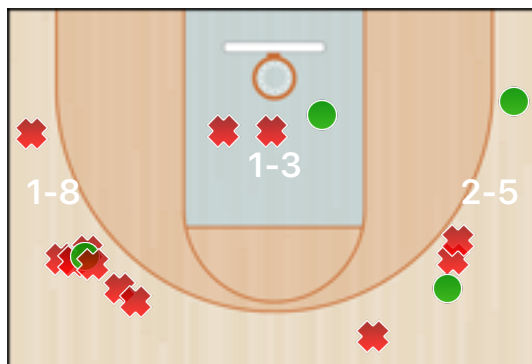

MSK-2 Mooskins Vercelli - CSI

18 Paolo Barale

Squadre	GSP - MSK-2	Stagione	CSI: Campionato Oper	Data	22/11/16, 20:45
Campionato	MOOSKINS: CSI e FIP	Tipo	Ufficiale	Luogo	Pollone

Totali periodo

Squadra	1 Periodo	2 Periodo	3 Periodo	4 Periodo	Totale
GSP	23	16	27	14	80
MSK-2	10	23	22	6	61

Punteggio

Giocatore	PUN	TdC	TTdC	% TDC	TDC 2 |	2TTDC	%TDC 2p	TDC 3 |	3TTDC	%TDC 3p	TL	TTL	% TL
18 Barale	20	4	16	25%	1	3	33%	3	13	23%	9	13	69%

Senza punteggio

Giocatore	ASS	STO	RIM-O	RIM-D	RIPM	T-RIM	REC	DEV	FAL	PDP	+FAL	+PDP	-BLOC.	TEMPO
18 Barale	2		2	3		5	2		2	3	7			32:50

Statistiche

Giocatore	EFF	+-IN	+-FUORI	+-FINALE
18 Barale	16.0	-9	-10	1