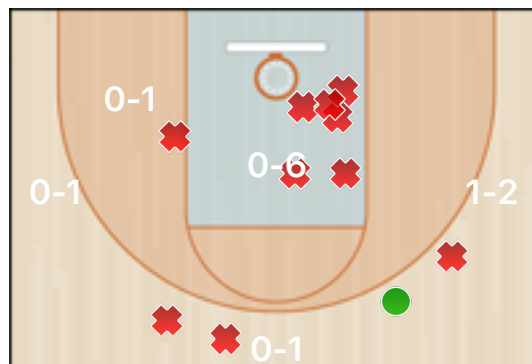

00

Giacomo Mattea

MSK-2 Mooskins Vercelli - CSI

00 Giacomo Mattea

Squadre	CUS - MSK-2	Stagione	CSI16: Campionato Op	Data	07/02/17, 21:15
Campionato	MOOSKINS: CSI e FIP	Tipo	Ufficiale	Luogo	Vercelli
Arbitri	Enrico Bonafin				

Totali periodo

Squadra	1 Periodo	2 Periodo	3 Periodo	4 Periodo	Totale
CUS	16	19	20	6	61
MSK-2	9	10	3	21	43

Punteggio

Giocatore	PUN	TdC	TTdC	% TDC	TDC 2 |	2TTDC	%TDC 2p	TDC 3 |	3TTDC	%TDC 3p	TL	TTL	% TL
00 Mattea	7	1	11	9%	0	7	0%	1	4	25%	4	7	57%

Senza punteggio

Giocatore	ASS	STO	RIM-O	RIM-D	RIPM	T-RIM	REC	DEV	FAL	PDP	+FAL	+PDP	-BLOC.	TEMPO
00 Mattea	1		2	1		3		1		3	7			21:35

Statistiche

Giocatore	EFF	+-IN	+-FUORI	+-FINALE
00 Mattea	3.0	-21	3	-24