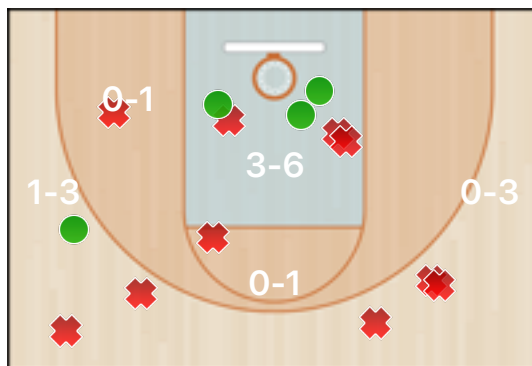

Totali periodo

Squadra	1 Periodo	2 Periodo	3 Periodo	4 Periodo	Totale
CUS	16	19	20	6	61
MSK-2	9	10	3	21	43

Punteggio

Giocatore	PUN	TdC	TTdC	% TDC	TDC 2	2TTDC	%TDC 2p	TDC 3	3TTDC	%TDC 3p	TL	TTL	% TL
17 Rova	0	0	4	0%	0	2	0%	0	2	0%	0	2	0%

Senza punteggio

Giocatore	ASS	STO	RIM-O	RIM-D	RIPM	T-RIM	REC	DEV	FAL	PDP	+FAL	+PDP	-BLOC.	TEMPO
17 Rova				2		2	2			1	1			11:20

Statistiche

Giocatore	EFF	+-IN	+-FUORI	+-FINALE
17 Rova	-2.0	-10	-8	-2

MSK-2 Mooskins Vercelli - CSI