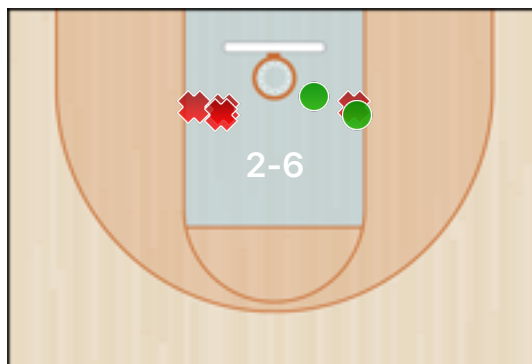

MSK-2 Mooskins Vercelli - CSI

28 Elia Niboldi

Squadre	CUS - MSK-2	Stagione	CSI16: Campionato Op	Data	07/02/17, 21:15
Campionato	MOOSKINS: CSI e FIP	Tipo	Ufficiale	Luogo	Vercelli
Arbitri	Enrico Bonafin				

Totali periodo

Squadra	1 Periodo	2 Periodo	3 Periodo	4 Periodo	Totale
CUS	16	19	20	6	61
MSK-2	9	10	3	21	43

Punteggio

Giocatore	PUN	TdC	TTdC	% TDC	TDC 2 |	2TTDC	%TDC 2p	TDC 3 |	3TTDC	%TDC 3p	TL	TTL	% TL
28 Niboldi	4	2	6	33%	2	6	33%						

Senza punteggio

Giocatore	ASS	STO	RIM-O	RIM-D	RIPM	T-RIM	REC	DEV	FAL	PDP	+FAL	+PDP	-BLOC.	TEMPO
28 Niboldi			4	2		6								15:50

Statistiche

Giocatore	EFF	+-IN	+-FUORI	+-FINALE
28 Niboldi	6.0	8	-26	34