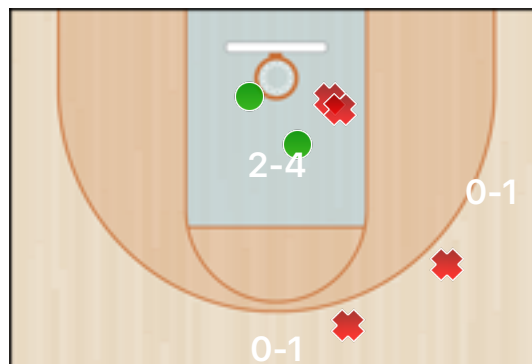

1

Paolo Ziino

MSK-2 Mooskins Vercelli - CSI

1 Paolo Ziino

Squadre	CUS - MSK-2	Stagione	CSI16: Campionato Op	Data	07/02/17, 21:15
Campionato	MOOSKINS: CSI e FIP	Tipo	Ufficiale	Luogo	Vercelli
Arbitri	Enrico Bonafin				

Totali periodo

Squadra	1 Periodo	2 Periodo	3 Periodo	4 Periodo	Totale
CUS	16	19	20	6	61
MSK-2	9	10	3	21	43

Punteggio

Giocatore	PUN	TdC	TTdC	% TDC	TDC 2 |	2TTDC	%TDC 2p	TDC 3 |	3TTDC	%TDC 3p	TL	TTL	% TL
1 Ziino	5	2	6	33%	2	4	50%	0	2	0%	1	2	50%

Senza punteggio

Giocatore	ASS	STO	RIM-O	RIM-D	RIPM	T-RIM	REC	DEV	FAL	PDP	+FAL	+PDP	-BLOC.	TEMPO
1 Ziino			1	2		3		2		2	1			27:10

Statistiche

Giocatore	EFF	+-IN	+-FUORI	+-FINALE
1 Ziino	2.0	-27	9	-36