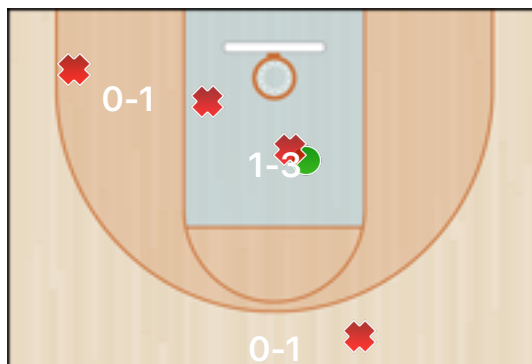

MSK-1 Mooskins Vercelli - 1ªDiv.

26 Fabrizio Sereno

Squadre	BKP - MSK-1	Stagione	PLAYOFF17: Playoff 20	Data	04/05/17, 21:15
Campionato	MOOSKINS: CSI e FIP	Tipo	Ufficiale	Luogo	Pont-Saint-Martin
Arbitri	Alessandro Pesavento (di Pollein (AO))				

Totali periodo

Squadra	1 Periodo	2 Periodo	3 Periodo	4 Periodo	Totale
BKP	18	13	5	3	39
MSK-1	4	16	11	12	43

Punteggio

Giocatore	PUN	TdC	TTdC	% TDC	TDC 2 |	2TTDC	%TDC 2p	TDC 3 |	3TTDC	%TDC 3p	TL	TTL	% TL
26 Sereno	2	1	5	20%	1	4	25%	0	1	0%			

Senza punteggio

Giocatore	ASS	STO	RIM-O	RIM-D	RIPM	T-RIM	REC	DEV	FAL	PDP	+FAL	+PDP	-BLOC.	TEMPO
26 Sereno	2		3	2		5	1		1	1	3	1		20:40

Statistiche

Giocatore	EFF	+-IN	+-FUORI	+-FINALE
26 Sereno	7.0	5	-1	6