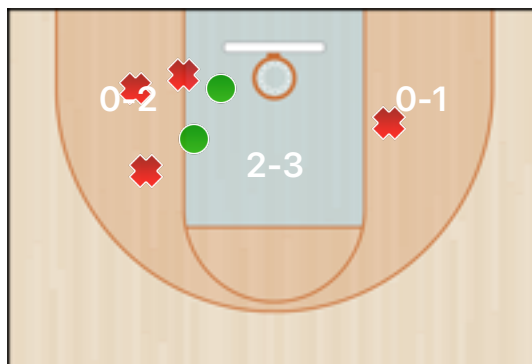

MSK-1 Mooskins Vercelli - 1ªDiv.

27 Dario Gobbo

Squadre	BKP - MSK-1	Stagione	PLAYOFF17: Playoff 20	Data	04/05/17, 21:15
Campionato	MOOSKINS: CSI e FIP	Tipo	Ufficiale	Luogo	Pont-Saint-Martin
Arbitri	Alessandro Pesavento (di Pollein (AO))				

Totali periodo

Squadra	1 Periodo	2 Periodo	3 Periodo	4 Periodo	Totale
BKP	18	13	5	3	39
MSK-1	4	16	11	12	43

Punteggio

Giocatore	PUN	TdC	TTdC	% TDC	TDC 2 |	2TTDC	%TDC 2p	TDC 3 |	3TTDC	%TDC 3p	TL	TTL	% TL
27 Gobbo	7	2	6	33%	2	6	33%				3	4	75%

Senza punteggio

Giocatore	ASS	STO	RIM-O	RIM-D	RIPM	T-RIM	REC	DEV	FAL	PDP	+FAL	+PDP	-BLOC.	TEMPO
27 Gobbo	2			5		5			2	1	6			28:25

Statistiche

Giocatore	EFF	+-IN	+-FUORI	+-FINALE
27 Gobbo	13.0	6	-2	8