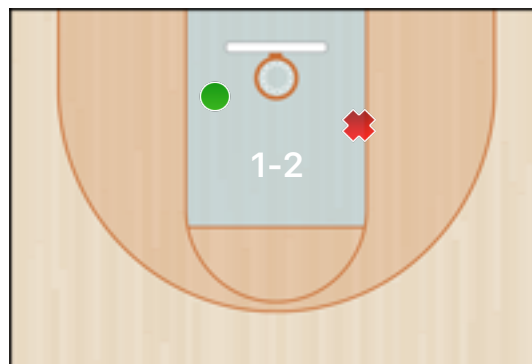

MSK-1 Mooskins Vercelli - 1ªDiv.

21 Luca Bottaro

Squadre	BKP - MSK-1	Stagione	PLAYOFF17: Playoff 20	Data	04/05/17, 21:15
Campionato	MOOSKINS: CSI e FIP	Tipo	Ufficiale	Luogo	Pont-Saint-Martin
Arbitri	Alessandro Pesavento (di Pollein (AO))				

Totali periodo

Squadra	1 Periodo	2 Periodo	3 Periodo	4 Periodo	Totale
BKP	18	13	5	3	39
MSK-1	4	16	11	12	43

Punteggio

Giocatore	PUN	TdC	TTdC	% TDC	TDC 2 |	2TTDC	%TDC 2p	TDC 3 |	3TTDC	%TDC 3p	TL	TTL	% TL
21 Bottaro	2	1	2	50%	1	2	50%						

Senza punteggio

Giocatore	ASS	STO	RIM-O	RIM-D	RIPM	T-RIM	REC	DEV	FAL	PDP	+FAL	+PDP	-BLOC.	TEMPO
21 Bottaro			1			1								3:25

Statistiche

Giocatore	EFF	+-IN	+-FUORI	+-FINALE
21 Bottaro	2.0	6	-2	8