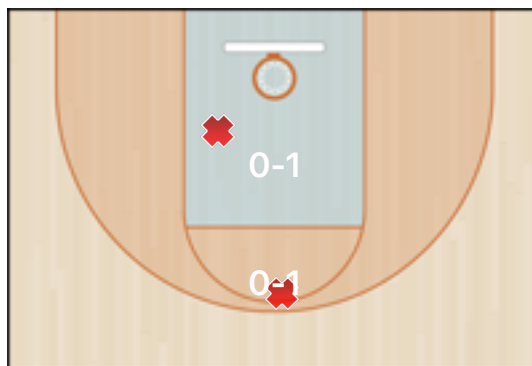

90

Alessandro Lupo

MSK-1 Mooskins Vercelli - 1ªDiv.

90 Alessandro Lupo

Squadre	BKP - MSK-1	Stagione	PLAYOFF17: Playoff 20	Data	04/05/17, 21:15
Campionato	MOOSKINS: CSI e FIP	Tipo	Ufficiale	Luogo	Pont-Saint-Martin
Arbitri	Alessandro Pesavento (di Pollein (AO))				

Totali periodo

Squadra	1 Periodo	2 Periodo	3 Periodo	4 Periodo	Totale
BKP	18	13	5	3	39
MSK-1	4	16	11	12	43

Punteggio

Giocatore	PUN	TdC	TTdC	% TDC	TDC 2 |	2TTDC	%TDC 2p	TDC 3 |	3TTDC	%TDC 3p	TL	TTL	% TL
90 Lupo	0	0	2	0%	0	2	0%						

Senza punteggio

Giocatore	ASS	STO	RIM-O	RIM-D	RIPM	T-RIM	REC	DEV	FAL	PDP	+FAL	+PDP	-BLOC.	TEMPO
90 Lupo				1		1	2	1	3		2			9:50

Statistiche

Giocatore	EFF	+-IN	+-FUORI	+-FINALE
90 Lupo	0.0	5	-1	6