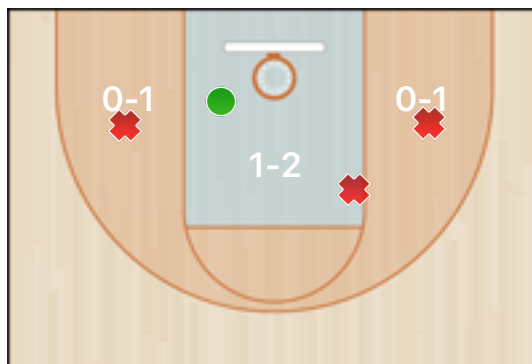

Senza punteggio

Giocatore	ASS	STO	RIM-O	RIM-D	RIPM	T-RIM	REC	DEV	FAL	PDP	+FAL	+PDP	-BLOC.	TEMPO
29 Aprile			1			1								1:20

Statistiche

Giocatore	EFF	+-IN	+-FUORI	+-FINALE
29 Aprile	3.0	3	1	2

30

Alberto Alessio