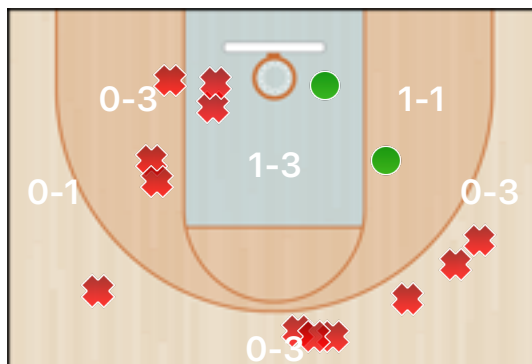

MSK-1 Mooskins Vercelli - 1ªDiv.

3 Davide Simone

Squadre	BKP - MSK-1	Stagione	PLAYOFF17: Playoff 20	Data	04/05/17, 21:15
Campionato	MOOSKINS: CSI e FIP	Tipo	Ufficiale	Luogo	Pont-Saint-Martin
Arbitri	Alessandro Pesavento (di Pollein (AO))				

Totali periodo

Squadra	1 Periodo	2 Periodo	3 Periodo	4 Periodo	Totale
BKP	18	13	5	3	39
MSK-1	4	16	11	12	43

Punteggio

Giocatore	PUN	TdC	TTdC	% TDC	TDC 2 |	2TTDC	%TDC 2p	TDC 3 |	3TTDC	%TDC 3p	TL	TTL	% TL
3 Simone	6	2	14	14%	2	7	28%	0	7	0%	2	6	33%

Senza punteggio

Giocatore	ASS	STO	RIM-O	RIM-D	RIPM	T-RIM	REC	DEV	FAL	PDP	+FAL	+PDP	-BLOC.	TEMPO
3 Simone		1					4	3	1	5	5			29:15

Statistiche

Giocatore	EFF	+-IN	+-FUORI	+-FINALE
3 Simone	-6.0	-2	6	-8