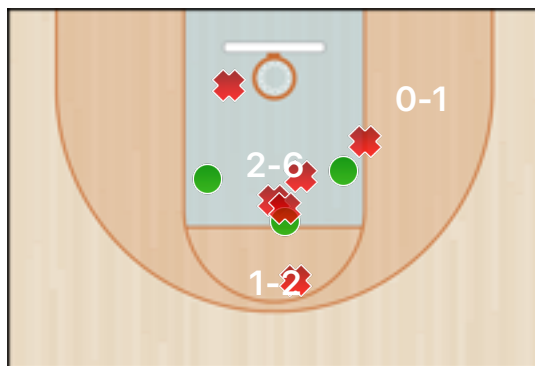

MSK-1 Mooskins Vercelli - 1ªDiv.

13 Loris Antona

Squadre	BKP - MSK-1	Stagione	PLAYOFF17: Playoff 20	Data	04/05/17, 21:15
Campionato	MOOSKINS: CSI e FIP	Tipo	Ufficiale	Luogo	Pont-Saint-Martin
Arbitri	Alessandro Pesavento (di Pollein (AO))				

Totali periodo

Squadra	1 Periodo	2 Periodo	3 Periodo	4 Periodo	Totale
BKP	18	13	5	3	39
MSK-1	4	16	11	12	43

Punteggio

Giocatore	PUN	TdC	TTdC	% TDC	TDC 2 |	2TTDC	%TDC 2p	TDC 3 |	3TTDC	%TDC 3p	TL	TTL	% TL
13 Antona	7	3	9	33%	3	9	33%				1	2	50%

Senza punteggio

Giocatore	ASS	STO	RIM-O	RIM-D	RIPM	T-RIM	REC	DEV	FAL	PDP	+FAL	+PDP	-BLOC.	TEMPO
13 Antona	1		3	7		10	6	2	1	3	1			29:40

Statistiche

Giocatore	EFF	+-IN	+-FUORI	+-FINALE
13 Antona	14.0	-2	6	-8