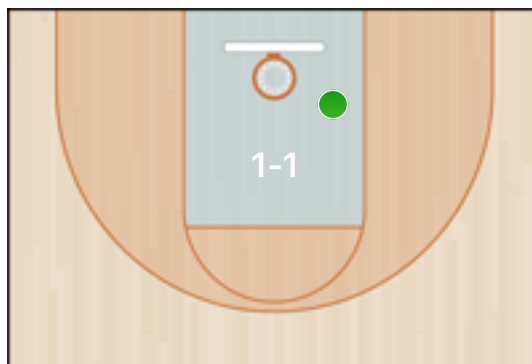

MSK-1 Mooskins Vercelli - 1ªDiv.

29 Davide Aprile

Squadre	BKP - MSK-1	Stagione	PLAYOFF17: Playoff 20	Data	04/05/17, 21:15
Campionato	MOOSKINS: CSI e FIP	Tipo	Ufficiale	Luogo	Pont-Saint-Martin
Arbitri	Alessandro Pesavento (di Pollein (AO))				

Totali periodo

Squadra	1 Periodo	2 Periodo	3 Periodo	4 Periodo	Totale
BKP	18	13	5	3	39
MSK-1	4	16	11	12	43

Punteggio

Giocatore	PUN	TdC	TTdC	% TDC	TDC 2 |	2TTDC	%TDC 2p	TDC 3 |	3TTDC	%TDC 3p	TL	TTL	% TL
29 Aprile	2	1	1	100%	1	1	100%						

Senza punteggio

Giocatore	ASS	STO	RIM-O	RIM-D	RIPM	T-RIM	REC	DEV	FAL	PDP	+FAL	+PDP	-BLOC.	TEMPO
29 Aprile			1			1								1:20

Statistiche

Giocatore	EFF	+-IN	+-FUORI	+-FINALE
29 Aprile	3.0	3	1	2