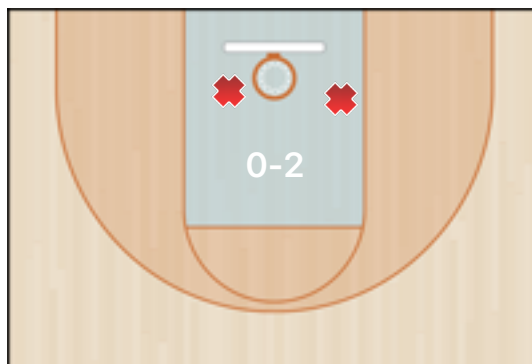

MSK-1 Mooskins Vercelli - 1ªDiv.

25 Stefano Turcolin

Squadre	BKP - MSK-1	Stagione	PLAYOFF17: Playoff 20	Data	04/05/17, 21:15
Campionato	MOOSKINS: CSI e FIP	Tipo	Ufficiale	Luogo	Pont-Saint-Martin
Arbitri	Alessandro Pesavento (di Pollein (AO))				

Totali periodo

Squadra	1 Periodo	2 Periodo	3 Periodo	4 Periodo	Totale
BKP	18	13	5	3	39
MSK-1	4	16	11	12	43

Punteggio

Giocatore	PUN	TdC	TTdC	% TDC	TDC 2 |	2TTDC	%TDC 2p	TDC 3 |	3TTDC	%TDC 3p	TL	TTL	% TL
25 Turcolin	2	0	2	0%	0	2	0%				2	2	100%

Senza punteggio

Giocatore	ASS	STO	RIM-O	RIM-D	RIPM	T-RIM	REC	DEV	FAL	PDP	+FAL	+PDP	-BLOC.	TEMPO
25 Turcolin	2								1	1	1	1		11:50

Statistiche

Giocatore	EFF	+-IN	+-FUORI	+-FINALE
25 Turcolin	1.0	-11	15	-26