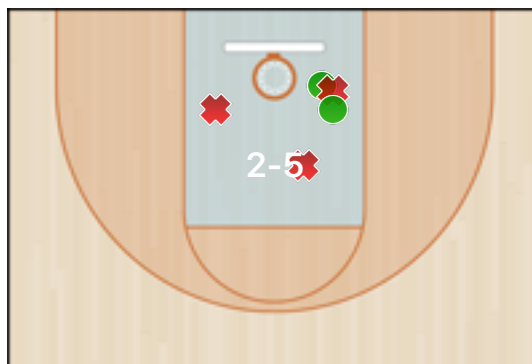

MSK-1 Mooskins Vercelli - 1ªDiv.

24 Andrea Gobetti

Squadre	BKP - MSK-1	Stagione	PLAYOFF17: Playoff 20	Data	04/05/17, 21:15
Campionato	MOOSKINS: CSI e FIP	Tipo	Ufficiale	Luogo	Pont-Saint-Martin
Arbitri	Alessandro Pesavento (di Pollein (AO))				

Totali periodo

Squadra	1 Periodo	2 Periodo	3 Periodo	4 Periodo	Totale
BKP	18	13	5	3	39
MSK-1	4	16	11	12	43

Punteggio

Giocatore	PUN	TdC	TTdC	% TDC	TDC 2 |	2TTDC	%TDC 2p	TDC 3 |	3TTDC	%TDC 3p	TL	TTL	% TL
24 Gobetti	8	2	5	40%	2	5	40%				4	4	100%

Senza punteggio

Giocatore	ASS	STO	RIM-O	RIM-D	RIPM	T-RIM	REC	DEV	FAL	PDP	+FAL	+PDP	-BLOC.	TEMPO
24 Gobetti			1	1		2		2	3		3			16:45

Statistiche

Giocatore	EFF	+-IN	+-FUORI	+-FINALE
24 Gobetti	7.0	0	4	-4