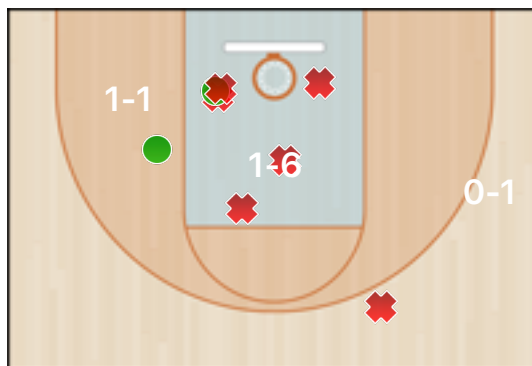

MSK-1 Mooskins Vercelli - 1ªDiv.

2 Andrea Leone

Squadre	BKP - MSK-1	Stagione	PLAYOFF17: Playoff 20	Data	04/05/17, 21:15
Campionato	MOOSKINS: CSI e FIP	Tipo	Ufficiale	Luogo	Pont-Saint-Martin
Arbitri	Alessandro Pesavento (di Pollein (AO))				

Totali periodo

Squadra	1 Periodo	2 Periodo	3 Periodo	4 Periodo	Totale
BKP	18	13	5	3	39
MSK-1	4	16	11	12	43

Punteggio

Giocatore	PUN	TdC	TTdC	% TDC	TDC 2 |	2TTDC	%TDC 2p	TDC 3 |	3TTDC	%TDC 3p	TL	TTL	% TL
2 Leone	4	2	8	25%	2	7	28%	0	1	0%	0	2	0%

Senza punteggio

Giocatore	ASS	STO	RIM-O	RIM-D	RIPM	T-RIM	REC	DEV	FAL	PDP	+FAL	+PDP	-BLOC.	TEMPO
2 Leone			3	4		7	1	3	4	2	2			23:20

Statistiche

Giocatore	EFF	+-IN	+-FUORI	+-FINALE
2 Leone	-1.0	2	2	0