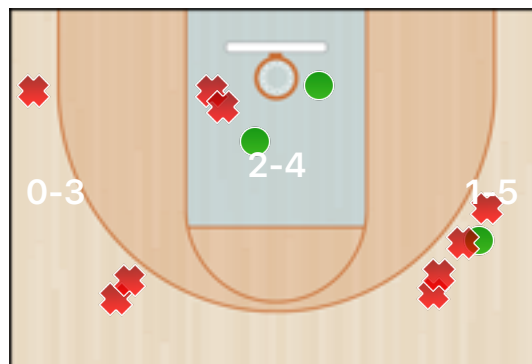

MSK-1 Mooskins Vercelli - 1ªDiv.

3 Davide Simone

Squadre	BCH - MSK-1	Stagione	PLAYOFF17: Playoff 20	Data	27/05/17, 21:15
Campionato	MOOSKINS: CSI e FIP	Tipo	Ufficiale	Luogo	Chieri
Arbitri	Claudio Scavino, Rocco Casamassima				

Totali periodo

Squadra	1 Periodo	2 Periodo	3 Periodo	4 Periodo	Totale
BCH	13	17	17	6	53
MSK-1	8	13	17	17	55

Punteggio

Giocatore	PUN	TdC	TTdC	% TDC	TDC 2 |	2TTDC	%TDC 2p	TDC 3 |	3TTDC	%TDC 3p	TL	TTL	% TL
3 Simone	11	3	12	25%	2	4	50%	1	8	12%	4	6	66%

Senza punteggio

Giocatore	ASS	STO	RIM-O	RIM-D	RIPM	T-RIM	REC	DEV	FAL	PDP	+FAL	+PDP	-BLOC.	TEMPO
3 Simone		2	1	5		6	3	2	2	3	4			28:20

Statistiche

Giocatore	EFF	+-IN	+-FUORI	+-FINALE
3 Simone	11.0	8	-6	14