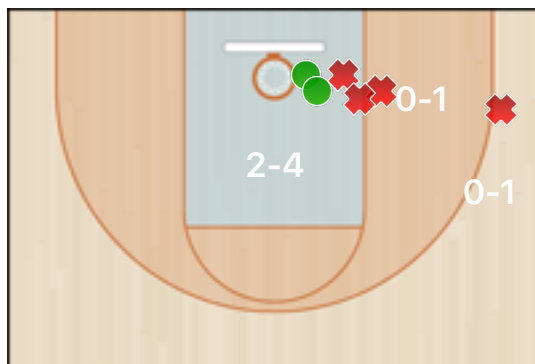

2

Andrea Leone

MSK-1 Mooskins Vercelli - 1ªDiv.

2 Andrea Leone

Squadre	BCH - MSK-1	Stagione	PLAYOFF17: Playoff 20	Data	27/05/17, 21:15
Campionato	MOOSKINS: CSI e FIP	Tipo	Ufficiale	Luogo	Chieri
Arbitri	Claudio Scavino, Rocco Casamassima				

Totali periodo

Squadra	1 Periodo	2 Periodo	3 Periodo	4 Periodo	Totale
BCH	13	17	17	6	53
MSK-1	8	13	17	17	55

Punteggio

Giocatore	PUN	TdC	TTdC	% TDC	TDC 2 |	2TTDC	%TDC 2p	TDC 3 |	3TTDC	%TDC 3p	TL	TTL	% TL
2 Leone	6	2	6	33%	2	5	40%	0	1	0%	2	6	33%

Senza punteggio

Giocatore	ASS	STO	RIM-O	RIM-D	RIPM	T-RIM	REC	DEV	FAL	PDP	+FAL	+PDP	-BLOC.	TEMPO
2 Leone	2		6	2		8	1	2	2	2	3			25:15

Statistiche

Giocatore	EFF	+-IN	+-FUORI	+-FINALE
2 Leone	8.0	12	-10	22