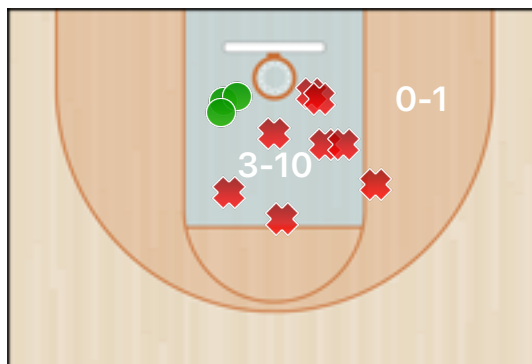

MSK-1 Mooskins Vercelli - 1ªDiv.

17 Andrea Deandreis

Squadre	BCH - MSK-1	Stagione	PLAYOFF17: Playoff 20	Data	27/05/17, 21:15
Campionato	MOOSKINS: CSI e FIP	Tipo	Ufficiale	Luogo	Chieri
Arbitri	Claudio Scavino, Rocco Casamassima				

Totali periodo

Squadra	1 Periodo	2 Periodo	3 Periodo	4 Periodo	Totale
BCH	13	17	17	6	53
MSK-1	8	13	17	17	55

Punteggio

Giocatore	PUN	TdC	TTdC	% TDC	TDC 2 |	2TTDC	%TDC 2p	TDC 3 |	3TTDC	%TDC 3p	TL	TTL	% TL
17 Deandreis	16	3	11	27%	3	11	27%				10	12	83%

Senza punteggio

Giocatore	ASS	STO	RIM-O	RIM-D	RIPM	T-RIM	REC	DEV	FAL	PDP	+FAL	+PDP	-BLOC.	TEMPO
17 Deandreis	1	2	4	9		13	2	1	3	3	8	1		36:00

Statistiche

Giocatore	EFF	+-IN	+-FUORI	+-FINALE
17 Deandreis	27.0	8	-6	14