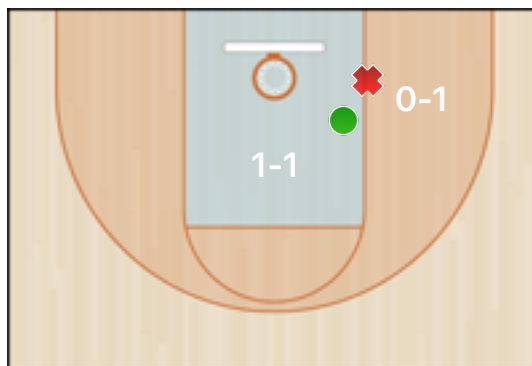

36

Emanuele Gallione

MSK-1 Mooskins Vercelli - 1ªDiv.

36 Emanuele Gallione

Squadre	BCH - MSK-1	Stagione	PLAYOFF17: Playoff 20	Data	27/05/17, 21:15
Campionato	MOOSKINS: CSI e FIP	Tipo	Ufficiale	Luogo	Chieri
Arbitri	Claudio Scavino, Rocco Casamassima				

Totali periodo

Squadra	1 Periodo	2 Periodo	3 Periodo	4 Periodo	Totale
BCH	13	17	17	6	53
MSK-1	8	13	17	17	55

Punteggio

Giocatore	PUN	TdC	TTdC	% TDC	TDC 2 |	2TTDC	%TDC 2p	TDC 3 |	3TTDC	%TDC 3p	TL	TTL	% TL
36 Gallione	2	1	2	50%	1	2	50%						

Senza punteggio

Giocatore	ASS	STO	RIM-O	RIM-D	RIPM	T-RIM	REC	DEV	FAL	PDP	+FAL	+PDP	-BLOC.	TEMPO
36 Gallione				2		2		2	1		1			6:25

Statistiche

Giocatore	EFF	+-IN	+-FUORI	+-FINALE
36 Gallione	3.0	-8	10	-18