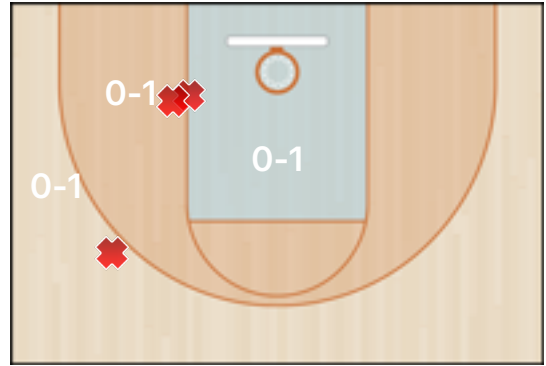

Senza punteggio

Giocatore	ASS	STO	RIM-O	RIM-D	RIPM	T-RIM	REC	DEV	FAL	PDP	+FAL	+PDP	-BLOC.	TEMPO
29 Aprile				1		1								5:35

Statistiche

Giocatore	EFF	+-IN	+-FUORI	+-FINALE
29 Aprile	1.0	5	-3	8

30

Alberto Alessio