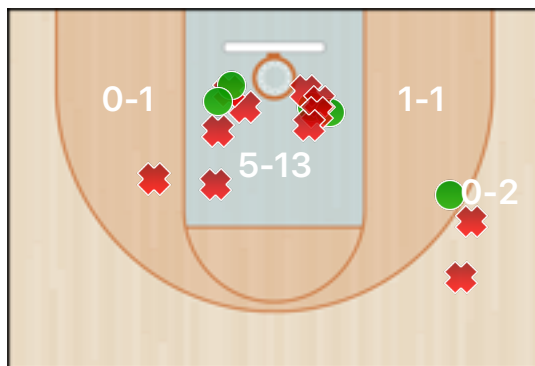

MSK-1 Mooskins Vercelli - 1ªDiv.

27 Dario Gobbo

Squadre	BCH - MSK-1	Stagione	PLAYOFF17: Playoff 20	Data	27/05/17, 21:15
Campionato	MOOSKINS: CSI e FIP	Tipo	Ufficiale	Luogo	Chieri
Arbitri	Claudio Scavino, Rocco Casamassima				

Totali periodo

Squadra	1 Periodo	2 Periodo	3 Periodo	4 Periodo	Totale
BCH	13	17	17	6	53
MSK-1	8	13	17	17	55

Punteggio

Giocatore	PUN	TdC	TTdC	% TDC	TDC 2 |	2TTDC	%TDC 2p	TDC 3 |	3TTDC	%TDC 3p	TL	TTL	% TL
27 Gobbo	18	6	17	35%	6	15	40%	0	2	0%	6	9	66%

Senza punteggio

Giocatore	ASS	STO	RIM-O	RIM-D	RIPM	T-RIM	REC	DEV	FAL	PDP	+FAL	+PDP	-BLOC.	TEMPO
27 Gobbo			3			3	2	2	3	3	7			30:50

Statistiche

Giocatore	EFF	+-IN	+-FUORI	+-FINALE
27 Gobbo	10.0	12	-10	22