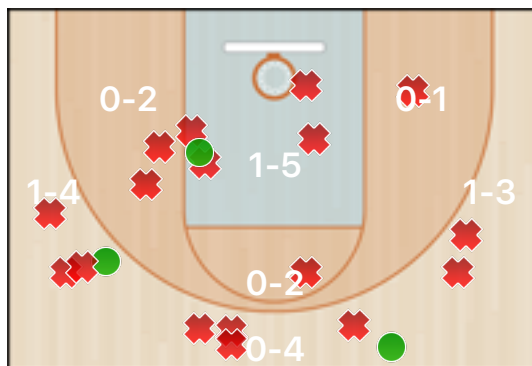

MSK Mooskins Vercelli

3 Davide Simone

Squadre	MSK - VEN	Stagione	FIP: Prima Divisione 2	Data	01/03/16, 21:15
Campionato	MSK: CSI e FIP	Tipo	Ufficiale	Luogo	Vercelli
Arbitri	Alfio Pollo				

Totali periodo

Squadra	1 Periodo	2 Periodo	3 Periodo	4 Periodo	Totale
MSK	7	9	12	11	39
VEN	12	6	15	13	46

Punteggio

Giocatore	PUN	TdC	TTdC	% TDC	TDC 2 |	2TTDC	%TDC 2p	TDC 3 |	3TTDC	%TDC 3p	TL	TTL	% TL
3 Simone	9	3	21	14%	1	10	10%	2	11	18%	1	2	50%

Senza punteggio

Giocatore	ASS	STO	RIM-O	RIM-D	RIPM	T-RIM	REC	DEV	FAL	PDP	+FAL	+PDP	-BLOC.	TEMPO
3 Simone	1		2	1		3	2			1	5			32:05

Statistiche

Giocatore	EFF	+-IN	+-FUORI	+-FINALE
3 Simone	0.0	-7	0	-7