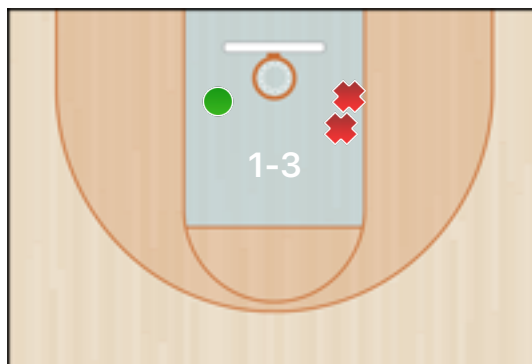

32

Edoardo Leone

MSK Mooskins Vercelli

32 Edoardo Leone

Squadre	MSK - VEN	Stagione	FIP: Prima Divisione 2	Data	01/03/16, 21:15
Campionato	MSK: CSI e FIP	Tipo	Ufficiale	Luogo	Vercelli
Arbitri	Alfio Pollo				

Totali periodo

Squadra	1 Periodo	2 Periodo	3 Periodo	4 Periodo	Totale
MSK	7	9	12	11	39
VEN	12	6	15	13	46

Punteggio

Giocatore	PUN	TdC	TTdC	% TDC	TDC 2 |	2TTDC	%TDC 2p	TDC 3 |	3TTDC	%TDC 3p	TL	TTL	% TL
32 Leone	2	1	3	33%	1	3	33%						

Senza punteggio

Giocatore	ASS	STO	RIM-O	RIM-D	RIPM	T-RIM	REC	DEV	FAL	PDP	+FAL	+PDP	-BLOC.	TEMPO
32 Leone				2		2				1				10:10

Statistiche

Giocatore	EFF	+-IN	+-FUORI	+-FINALE
32 Leone	1.0	-5	-2	-3