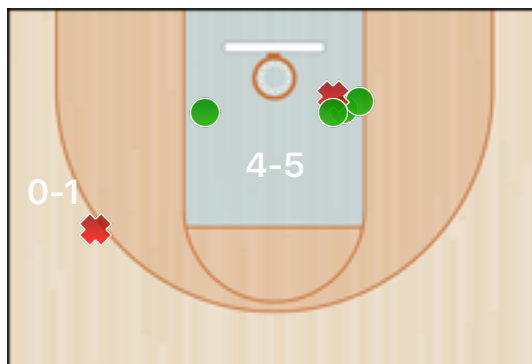

24

Andrea Gobetti

MSK Mooskins Vercelli

24 Andrea Gobetti

Squadre	MSK - VEN	Stagione	FIP: Prima Divisione 2	Data	01/03/16, 21:15
Campionato	MSK: CSI e FIP	Tipo	Ufficiale	Luogo	Vercelli
Arbitri	Alfio Pollo				

Totali periodo

Squadra	1 Periodo	2 Periodo	3 Periodo	4 Periodo	Totale
MSK	7	9	12	11	39
VEN	12	6	15	13	46

Punteggio

Giocatore	PUN	TdC	TTdC	% TDC	TDC 2 |	2TTDC	%TDC 2p	TDC 3 |	3TTDC	%TDC 3p	TL	TTL	% TL
24 Gobetti	8	4	6	66%	4	5	80%	0	1	0%			

Senza punteggio

Giocatore	ASS	STO	RIM-O	RIM-D	RIPM	T-RIM	REC	DEV	FAL	PDP	+FAL	+PDP	-BLOC.	TEMPO
24 Gobetti	1			2		2	3		1	3	1			29:25

Statistiche

Giocatore	EFF	+-IN	+-FUORI	+-FINALE
24 Gobetti	9.0	-3	-4	1