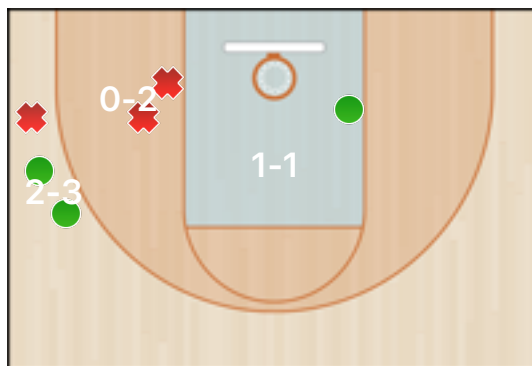

MSK Mooskins Vercelli

23 Alessandro Cigliano

Squadre	MSK - RFN	Stagione	FIP: Prima Divisione 2	Data	03/04/16, 20:00
Campionato	MSK: CSI e FIP	Tipo	Ufficiale	Luogo	Vercelli
Arbitri	Rocco Casamassima				

Totali periodo

Squadra	1 Periodo	2 Periodo	3 Periodo	4 Periodo	TS 1	Totale
MSK	18	14	12	13	10	67
RFN	13	10	13	21	6	63

Punteggio

Giocatore	PUN	TdC	TTdC	% TDC	TDC 2 |	2TTDC	%TDC 2p	TDC 3 |	3TTDC	%TDC 3p	TL	TTL	% TL
23 Cigliano	9	3	6	50%	1	3	33%	2	3	66%	1	4	25%

Senza punteggio

Giocatore	ASS	STO	RIM-O	RIM-D	RIPM	T-RIM	REC	DEV	FAL	PDP	+FAL	+PDP	-BLOC.	TEMPO
23 Cigliano				1		1		1	3	1	3			16:25

Statistiche

Giocatore	EFF	+-IN	+-FUORI	+-FINALE
23 Cigliano	2.0	-10	14	-24