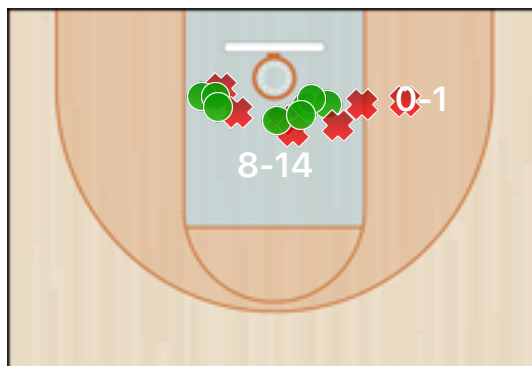

MSK Mooskins Vercelli

2 Andrea Leone

Squadre	MSK - RFN	Stagione	FIP: Prima Divisione 2	Data	03/04/16, 20:00
Campionato	MSK: CSI e FIP	Tipo	Ufficiale	Luogo	Vercelli
Arbitri	Rocco Casamassima				

Totali periodo

Squadra	1 Periodo	2 Periodo	3 Periodo	4 Periodo	TS 1	Totale
MSK	18	14	12	13	10	67
RFN	13	10	13	21	6	63

Punteggio

Giocatore	PUN	TdC	TTdC	% TDC	TDC 2 |	2TTDC	%TDC 2p	TDC 3 |	3TTDC	%TDC 3p	TL	TTL	% TL
2 Leone	17	8	15	53%	8	15	53%				1	4	25%

Senza punteggio

Giocatore	ASS	STO	RIM-O	RIM-D	RIPM	T-RIM	REC	DEV	FAL	PDP	+FAL	+PDP	-BLOC.	TEMPO
2 Leone			3	8		11			1	4	2			38:20

Statistiche

Giocatore	EFF	+-IN	+-FUORI	+-FINALE
2 Leone	15.0	14	-10	24