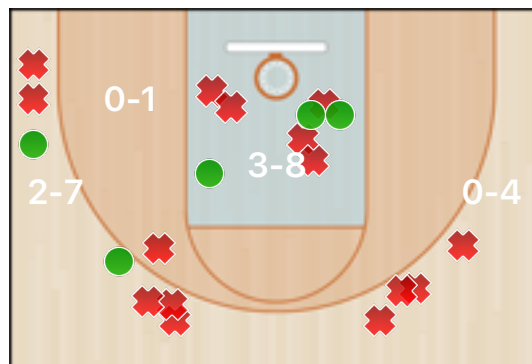

MSK Mooskins Vercelli

3 Davide Simone

Squadre	MSK - RFN	Stagione	FIP: Prima Divisione 2	Data	03/04/16, 20:00
Campionato	MSK: CSI e FIP	Tipo	Ufficiale	Luogo	Vercelli
Arbitri	Rocco Casamassima				

Totali periodo

Squadra	1 Periodo	2 Periodo	3 Periodo	4 Periodo	TS 1	Totale
MSK	18	14	12	13	10	67
RFN	13	10	13	21	6	63

Punteggio

Giocatore	PUN	TdC	TTdC	% TDC	TDC 2 |	2TTDC	%TDC 2p	TDC 3 |	3TTDC	%TDC 3p	TL	TTL	% TL
3 Simone	19	5	20	25%	3	9	33%	2	11	18%	7	8	87%

Senza punteggio

Giocatore	ASS	STO	RIM-O	RIM-D	RIPM	T-RIM	REC	DEV	FAL	PDP	+FAL	+PDP	-BLOC.	TEMPO
3 Simone	5			4		4	4	1	4	2	5			34:10

Statistiche

Giocatore	EFF	+-IN	+-FUORI	+-FINALE
3 Simone	15.0	14	-10	24