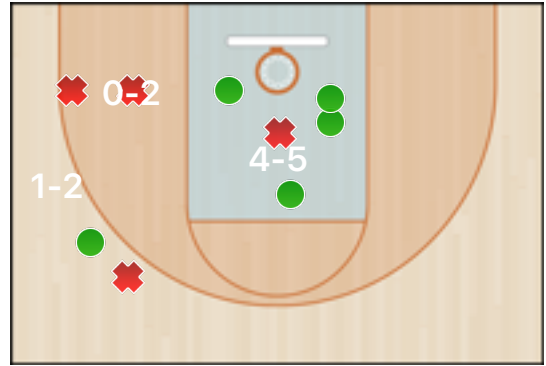

Totali periodo

Squadra	1 Periodo	2 Periodo	3 Periodo	4 Periodo	TS 1	Totale
MSK	18	14	12	13	10	67
RFN	13	10	13	21	6	63

Punteggio

Giocatore	PUN	TdC	TTdC	% TDC	TDC 2	2TTDC	%TDC 2p	TDC 3	3TTDC	%TDC 3p	TL	TTL	% TL
23 Cigliano	9	3	6	50%	1	3	33%	2	3	66%	1	4	25%

Senza punteggio

Giocatore	ASS	STO	RIM-O	RIM-D	RIPM	T-RIM	REC	DEV	FAL	PDP	+FAL	+PDP	-BLOC.	TEMPO
23 Cigliano				1		1		1	3	1	3			16:25

Statistiche

Giocatore	EFF	+-IN	+-FUORI	+-FINALE
23 Cigliano	2.0	-10	14	-24