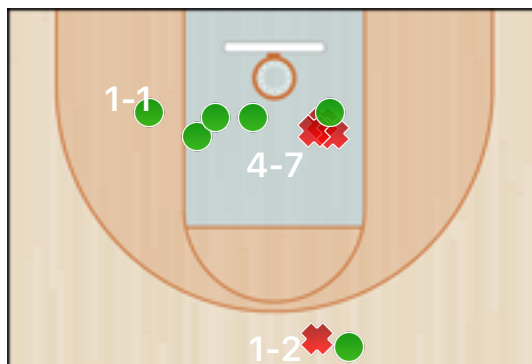

Statistiche

Giocatore	EFF	+-IN	+-FUORI	+-FINALE
21 Bottaro	7.0	3	11	-8

MSK Mooskins Vercelli

23 Alessandro Cigliano

Squadre	MSK - LEI	Stagione	FIP: Prima Divisione 2	Data	15/12/15, 21:15
Campionato	MSK: CSI e FIP	Tipo	Ufficiale	Luogo	Vercelli
Arbitri	Luca Pescarolo (di Vercelli)				

Totali periodo

Squadra	1 Periodo	2 Periodo	3 Periodo	4 Periodo	Totale
MSK	18	8	27	19	72
LEI	12	18	13	15	58

Punteggio

Giocatore	PUN	TdC	TTdC	% TDC	TDC 2	2TTDC	%TDC 2p	TDC 3	3TTDC	%TDC 3p	TL	TTL	% TL
23 Cigliano	11	4	7	57%	2	3	66%	2	4	50%	1	2	50%

Senza punteggio

Giocatore	ASS	STO	RIM-O	RIM-D	RIPM	T-RIM	REC	DEV	FAL	PDP	+FAL	+PDP	-BLOC.	TEMPO
23 Cigliano	1						1	1			2			16:25

Statistiche

Giocatore	EFF	+-IN	+-FUORI	+-FINALE
23 Cigliano	12.0	14	0	14