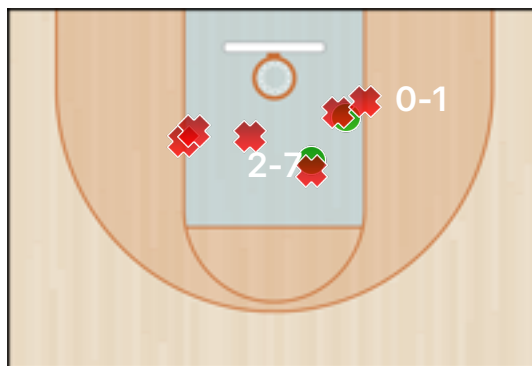

MSK Mooskins Vercelli

2 Andrea Leone

Squadre	MSK - LEI	Stagione	FIP: Prima Divisione 2	Data	15/12/15, 21:15
Campionato	MSK: CSI e FIP	Tipo	Ufficiale	Luogo	Vercelli
Arbitri	Luca Pescarolo (di Vercelli)				

Totali periodo

Squadra	1 Periodo	2 Periodo	3 Periodo	4 Periodo	Totale
MSK	18	8	27	19	72
LEI	12	18	13	15	58

Punteggio

Giocatore	PUN	TdC	TTdC	% TDC	TDC 2 |	2TTDC	%TDC 2p	TDC 3 |	3TTDC	%TDC 3p	TL	TTL	% TL
2 Leone	6	2	8	25%	2	8	25%				2	4	50%

Senza punteggio

Giocatore	ASS	STO	RIM-O	RIM-D	RIPM	T-RIM	REC	DEV	FAL	PDP	+FAL	+PDP	-BLOC.	TEMPO
2 Leone			3	5		8	1		3	2	3			26:00

Statistiche

Giocatore	EFF	+-IN	+-FUORI	+-FINALE
2 Leone	4.0	11	3	8