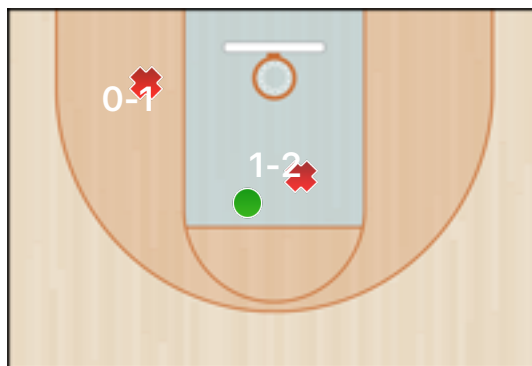

0

Riccardo Spada

MSK Mooskins Vercelli

0 Riccardo Spada

Squadre	MSK - LEI	Stagione	FIP: Prima Divisione 2	Data	15/12/15, 21:15
Campionato	MSK: CSI e FIP	Tipo	Ufficiale	Luogo	Vercelli
Arbitri	Luca Pescarolo (di Vercelli)				

Totali periodo

Squadra	1 Periodo	2 Periodo	3 Periodo	4 Periodo	Totale
MSK	18	8	27	19	72
LEI	12	18	13	15	58

Punteggio

Giocatore	PUN	TdC	TTdC	% TDC	TDC 2 |	2TTDC	%TDC 2p	TDC 3 |	3TTDC	%TDC 3p	TL	TTL	% TL
0 Spada	2	1	3	33%	1	3	33%						

Senza punteggio

Giocatore	ASS	STO	RIM-O	RIM-D	RIPM	T-RIM	REC	DEV	FAL	PDP	+FAL	+PDP	-BLOC.	TEMPO
0 Spada	1													5:25

Statistiche

Giocatore	EFF	+-IN	+-FUORI	+-FINALE
0 Spada	1.0	-4	18	-22