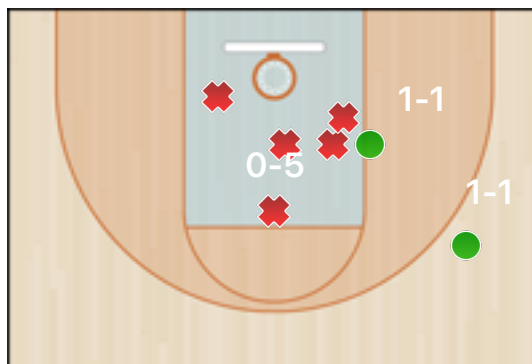

MSK Mooskins Vercelli

17 Alessandro Lupo

Squadre	MSK - LEI	Stagione	FIP: Prima Divisione 2	Data	15/12/15, 21:15
Campionato	MSK: CSI e FIP	Tipo	Ufficiale	Luogo	Vercelli
Arbitri	Luca Pescarolo (di Vercelli)				

Totali periodo

Squadra	1 Periodo	2 Periodo	3 Periodo	4 Periodo	Totale
MSK	18	8	27	19	72
LEI	12	18	13	15	58

Punteggio

Giocatore	PUN	TdC	TTdC	% TDC	TDC 2 |	2TTDC	%TDC 2p	TDC 3 |	3TTDC	%TDC 3p	TL	TTL	% TL
17 Lupo	6	2	7	28%	1	6	16%	1	1	100%	1	2	50%

Senza punteggio

Giocatore	ASS	STO	RIM-O	RIM-D	RIPM	T-RIM	REC	DEV	FAL	PDP	+FAL	+PDP	-BLOC.	TEMPO
17 Lupo	2		1	3		4	2	2	4	3	1			12:55

Statistiche

Giocatore	EFF	+-IN	+-FUORI	+-FINALE
17 Lupo	2.0	-2	16	-18