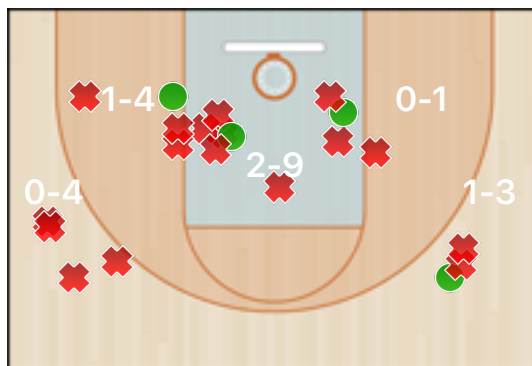

Totali periodo

Squadra	1 Periodo	2 Periodo	3 Periodo	4 Periodo	Totale
MSK	18	8	27	19	72
LEI	12	18	13	15	58

Punteggio

Giocatore	PUN	TdC	TTdC	% TDC	TDC 2	2TTDC	%TDC 2p	TDC 3	3TTDC	%TDC 3p	TL	TTL	% TL
2 Leone	6	2	8	25%	2	8	25%				2	4	50%

Senza punteggio

Giocatore	ASS	STO	RIM-O	RIM-D	RIPM	T-RIM	REC	DEV	FAL	PDP	+FAL	+PDP	-BLOC.	TEMPO
2 Leone			3	5		8	1		3	2	3			26:00

Statistiche

Giocatore	EFF	+-IN	+-FUORI	+-FINALE
2 Leone	4.0	11	3	8

3

Davide Simone