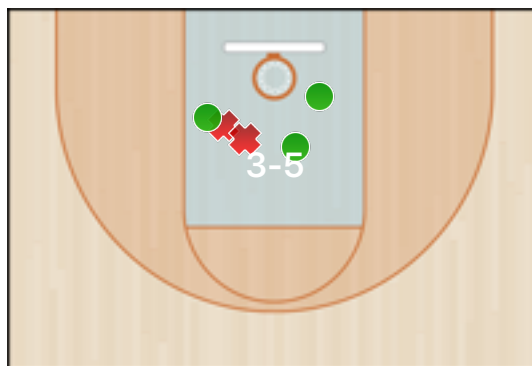

MSK Mooskins Vercelli

21 Luca Bottaro

Squadre	MSK - LEI	Stagione	FIP: Prima Divisione 2	Data	15/12/15, 21:15
Campionato	MSK: CSI e FIP	Tipo	Ufficiale	Luogo	Vercelli
Arbitri	Luca Pescarolo (di Vercelli)				

Totali periodo

Squadra	1 Periodo	2 Periodo	3 Periodo	4 Periodo	Totale
MSK	18	8	27	19	72
LEI	12	18	13	15	58

Punteggio

Giocatore	PUN	TdC	TTdC	% TDC	TDC 2 |	2TTDC	%TDC 2p	TDC 3 |	3TTDC	%TDC 3p	TL	TTL	% TL
21 Bottaro	6	3	5	60%	3	5	60%				0	2	0%

Senza punteggio

Giocatore	ASS	STO	RIM-O	RIM-D	RIPM	T-RIM	REC	DEV	FAL	PDP	+FAL	+PDP	-BLOC.	TEMPO
21 Bottaro		2		4		4	1		2	1	1			14:00

Statistiche

Giocatore	EFF	+-IN	+-FUORI	+-FINALE
21 Bottaro	7.0	3	11	-8