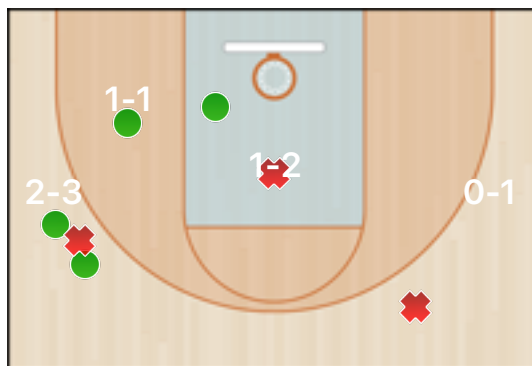

MSK Mooskins Vercelli

23 Alessandro Cigliano

Squadre	MSK - LEI	Stagione	FIP: Prima Divisione 2	Data	15/12/15, 21:15
Campionato	MSK: CSI e FIP	Tipo	Ufficiale	Luogo	Vercelli
Arbitri	Luca Pescarolo (di Vercelli)				

Totali periodo

Squadra	1 Periodo	2 Periodo	3 Periodo	4 Periodo	Totale
MSK	18	8	27	19	72
LEI	12	18	13	15	58

Punteggio

Giocatore	PUN	TdC	TTdC	% TDC	TDC 2 |	2TTDC	%TDC 2p	TDC 3 |	3TTDC	%TDC 3p	TL	TTL	% TL
23 Cigliano	11	4	7	57%	2	3	66%	2	4	50%	1	2	50%

Senza punteggio

Giocatore	ASS	STO	RIM-O	RIM-D	RIPM	T-RIM	REC	DEV	FAL	PDP	+FAL	+PDP	-BLOC.	TEMPO
23 Cigliano	1						1	1			2			16:25

Statistiche

Giocatore	EFF	+-IN	+-FUORI	+-FINALE
23 Cigliano	12.0	14	0	14