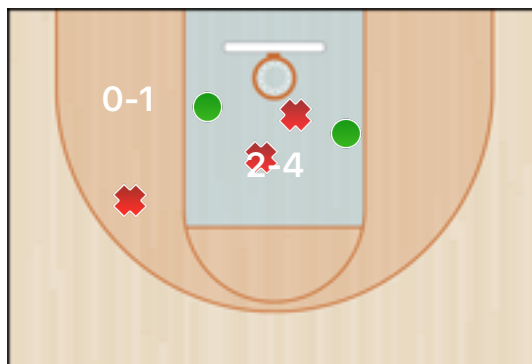

MSK Mooskins Vercelli

1 Paolo Ziino

Squadre	MSK - BKP	Stagione	FIP15: Prima Divisione	Data	16/02/16, 21:15
Campionato	MSK: CSI e FIP	Tipo	Ufficiale	Luogo	Vercelli
Arbitri	Giuseppe Pisanu				

Totali periodo

Squadra	1 Periodo	2 Periodo	3 Periodo	4 Periodo	Totale
MSK	14	25	25	11	75
BKP	19	16	10	23	68

Punteggio

Giocatore	PUN	TdC	TTdC	% TDC	TDC 2 |	2TTDC	%TDC 2p	TDC 3 |	3TTDC	%TDC 3p	TL	TTL	% TL
1 Ziino	6	2	5	40%	2	5	40%				2	4	50%

Senza punteggio

Giocatore	ASS	STO	RIM-O	RIM-D	RIPM	T-RIM	REC	DEV	FAL	PDP	+FAL	+PDP	-BLOC.	TEMPO
1 Ziino	3		3	3		6	2		1	1	3			27:20

Statistiche

Giocatore	EFF	+-IN	+-FUORI	+-FINALE
1 Ziino	13.0	15	-8	23