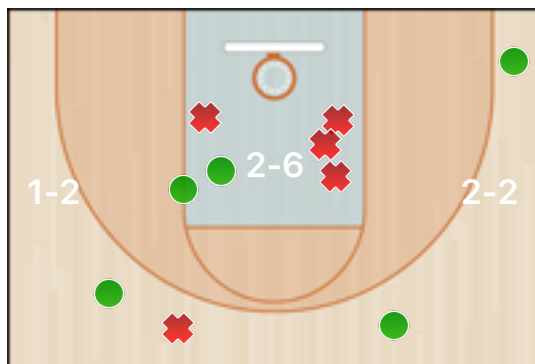

MSK Mooskins Vercelli

3 Davide Simone

Squadre	MSK - BKP	Stagione	FIP15: Prima Divisione	Data	16/02/16, 21:15
Campionato	MSK: CSI e FIP	Tipo	Ufficiale	Luogo	Vercelli
Arbitri	Giuseppe Pisanu				

Totali periodo

Squadra	1 Periodo	2 Periodo	3 Periodo	4 Periodo	Totale
MSK	14	25	25	11	75
BKP	19	16	10	23	68

Punteggio

Giocatore	PUN	TdC	TTdC	% TDC	TDC 2 |	2TTDC	%TDC 2p	TDC 3 |	3TTDC	%TDC 3p	TL	TTL	% TL
3 Simone	21	5	10	50%	2	6	33%	3	4	75%	8	8	100%

Senza punteggio

Giocatore	ASS	STO	RIM-O	RIM-D	RIPM	T-RIM	REC	DEV	FAL	PDP	+FAL	+PDP	-BLOC.	TEMPO
3 Simone	3		1	3		4	4	2	2	2	6			25:30

Statistiche

Giocatore	EFF	+-IN	+-FUORI	+-FINALE
3 Simone	29.0	10	-3	13