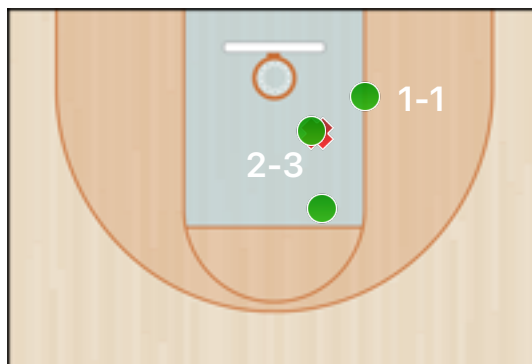

Squadra	1 Periodo	2 Periodo	3 Periodo	4 Periodo	Totale
MSK	14	25	25	11	75
BKP	19	16	10	23	68

Punteggio

Giocatore	PUN	TdC	TTdC	% TDC	TDC 2	2TTDC	%TDC 2p	TDC 3	3TTDC	%TDC 3p	TL	TTL	% TL
30 Alessio	2	1	3	33%	1	3	33%						

Senza punteggio

Giocatore	ASS	STO	RIM-O	RIM-D	RIPM	T-RIM	REC	DEV	FAL	PDP	+FAL	+PDP	-BLOC.	TEMPO
30 Alessio	1		1			1			2	2				10:05

Statistiche

Giocatore	EFF	+-IN	+-FUORI	+-FINALE
30 Alessio	-2.0	-13	20	-33

43

Carmine Vignola

MSK Mooskins Vercelli

43 Carmine Vignola

Squadre	MSK - BKP	Stagione	FIP15: Prima Divisione	Data	16/02/16, 21:15
Campionato	MSK: CSI e FIP	Tipo	Ufficiale	Luogo	Vercelli
Arbitri	Giuseppe Pisanu				