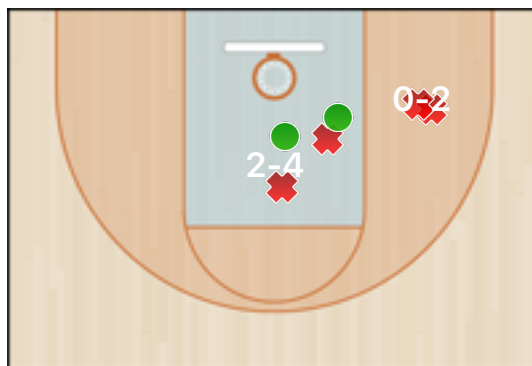

MSK Mooskins Vercelli

90 Alessandro Lupo

Squadre	MSK - BKP	Stagione	FIP15: Prima Divisione	Data	16/02/16, 21:15
Campionato	MSK: CSI e FIP	Tipo	Ufficiale	Luogo	Vercelli
Arbitri	Giuseppe Pisanu				

Totali periodo

Squadra	1 Periodo	2 Periodo	3 Periodo	4 Periodo	Totale
MSK	14	25	25	11	75
BKP	19	16	10	23	68

Punteggio

Giocatore	PUN	TdC	TTdC	% TDC	TDC 2 |	2TTDC	%TDC 2p	TDC 3 |	3TTDC	%TDC 3p	TL	TTL	% TL
90 Lupo	6	2	6	33%	2	6	33%				2	3	66%

Senza punteggio

Giocatore	ASS	STO	RIM-O	RIM-D	RIPM	T-RIM	REC	DEV	FAL	PDP	+FAL	+PDP	-BLOC.	TEMPO
90 Lupo			2	1		3	4	2	4		2			14:15

Statistiche

Giocatore	EFF	+-IN	+-FUORI	+-FINALE
90 Lupo	6.0	9	-2	11