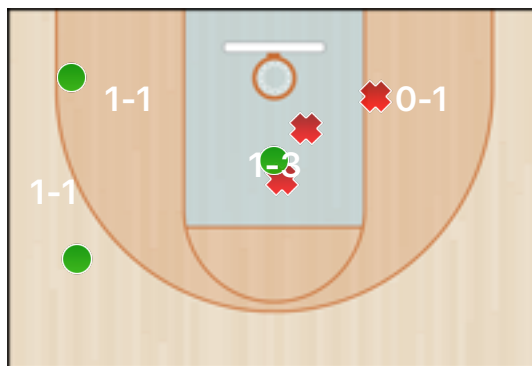

MSK Mooskins Vercelli

24 Andrea Gobetti

Squadre	MSK - BKP	Stagione	FIP15: Prima Divisione	Data	16/02/16, 21:15
Campionato	MSK: CSI e FIP	Tipo	Ufficiale	Luogo	Vercelli
Arbitri	Giuseppe Pisanu				

Totali periodo

Squadra	1 Periodo	2 Periodo	3 Periodo	4 Periodo	Totale
MSK	14	25	25	11	75
BKP	19	16	10	23	68

Punteggio

Giocatore	PUN	TdC	TTdC	% TDC	TDC 2 |	2TTDC	%TDC 2p	TDC 3 |	3TTDC	%TDC 3p	TL	TTL	% TL
24 Gobetti	9	3	6	50%	2	5	40%	1	1	100%	2	2	100%

Senza punteggio

Giocatore	ASS	STO	RIM-O	RIM-D	RIPM	T-RIM	REC	DEV	FAL	PDP	+FAL	+PDP	-BLOC.	TEMPO
24 Gobetti				5		5	1			4	2			22:55

Statistiche

Giocatore	EFF	+-IN	+-FUORI	+-FINALE
24 Gobetti	11.0	-5	12	-17