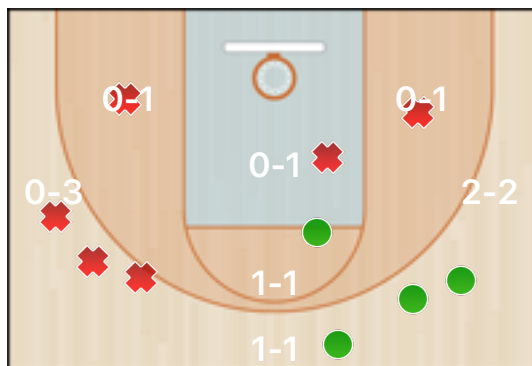

23

Alessandro Cigliano

MSK Mooskins Vercelli

23 Alessandro Cigliano

Squadre	MSK - BKP	Stagione	FIP15: Prima Divisione	Data	16/02/16, 21:15
Campionato	MSK: CSI e FIP	Tipo	Ufficiale	Luogo	Vercelli
Arbitri	Giuseppe Pisanu				

Totali periodo

Squadra	1 Periodo	2 Periodo	3 Periodo	4 Periodo	Totale
MSK	14	25	25	11	75
BKP	19	16	10	23	68

Punteggio

Giocatore	PUN	TdC	TTdC	% TDC	TDC 2 |	2TTDC	%TDC 2p	TDC 3 |	3TTDC	%TDC 3p	TL	TTL	% TL
23 Cigliano	12	4	10	40%	1	4	25%	3	6	50%	1	2	50%

Senza punteggio

Giocatore	ASS	STO	RIM-O	RIM-D	RIPM	T-RIM	REC	DEV	FAL	PDP	+FAL	+PDP	-BLOC.	TEMPO
23 Cigliano				2		2			2	1	2			19:55

Statistiche

Giocatore	EFF	+-IN	+-FUORI	+-FINALE
23 Cigliano	6.0	5	2	3