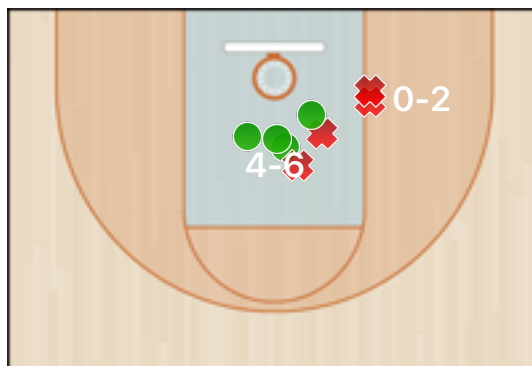

MSK Mooskins Vercelli

2 Andrea Leone

Squadre	MSK - BKP	Stagione	FIP15: Prima Divisione	Data	16/02/16, 21:15
Campionato	MSK: CSI e FIP	Tipo	Ufficiale	Luogo	Vercelli
Arbitri	Giuseppe Pisanu				

Totali periodo

Squadra	1 Periodo	2 Periodo	3 Periodo	4 Periodo	Totale
MSK	14	25	25	11	75
BKP	19	16	10	23	68

Punteggio

Giocatore	PUN	TdC	TTdC	% TDC	TDC 2 |	2TTDC	%TDC 2p	TDC 3 |	3TTDC	%TDC 3p	TL	TTL	% TL
2 Leone	9	4	8	50%	4	8	50%				1	3	33%

Senza punteggio

Giocatore	ASS	STO	RIM-O	RIM-D	RIPM	T-RIM	REC	DEV	FAL	PDP	+FAL	+PDP	-BLOC.	TEMPO
2 Leone	3	1	1	4		5	1		2	2	2			22:00

Statistiche

Giocatore	EFF	+-IN	+-FUORI	+-FINALE
2 Leone	11.0	18	-11	29