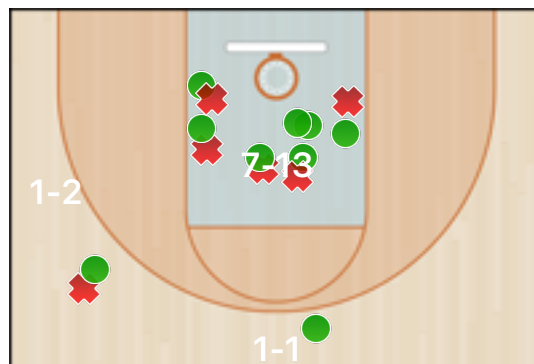

MOO Mooskins Vercelli

15 Edoardo Jacassi

Squadre	CUS - MOO	Stagione	CSI15: Campionato Op	Data	19/01/16, 21:20
Campionato	MSK: CSI e FIP	Tipo	Ufficiale	Luogo	Vercelli

Totali periodo

Squadra	1 Periodo	2 Periodo	3 Periodo	4 Periodo	Totale
MOO	23	11	8	14	56
CUS	5	9	6	6	26

Punteggio

Giocatore	PUN	TdC	TTdC	% TDC	TDC 2 |	2TTDC	%TDC 2p	TDC 3 |	3TTDC	%TDC 3p	TL	TTL	% TL
15 Jacassi	22	9	16	56%	7	13	53%	2	3	66%	2	5	40%

Senza punteggio

Giocatore	ASS	STO	RIM-O	RIM-D	RIPM	T-RIM	REC	DEV	FAL	PDP	+FAL	+PDP	-BLOC.	TEMPO
15 Jacassi	1		3	10		13	2		4	3	5			24:45

Statistiche

Giocatore	EFF	+-IN	+-FUORI	+-FINALE
15 Jacassi	26.0	26	4	22