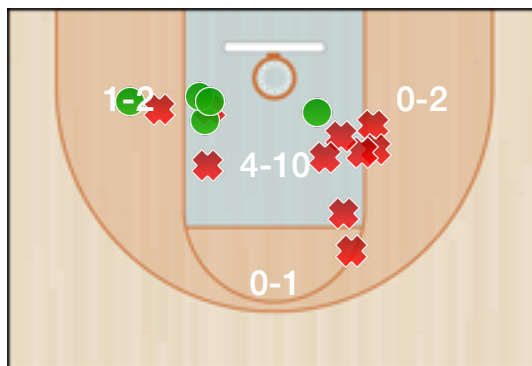

iSCOUT

2

Andrea Leone

MSK-1 Mooskins Vercelli FIP

2 Andrea Leone

Squadre	MSK-1 - VIK	Stagione	FIP: Prima Divisione 20	Data	18/12/14 21:15
Campionato	MSK: CSI e FIP	Tipo	Ufficiale	Luogo	Vercelli
Arbitri	Alfio Pollo				

Totali periodo

Squadra	1 Periodo	2 Periodo	3 Periodo	4 Periodo	Totale
MSK-1	20	16	15	11	62
VIK	18	16	20	35	89

Punteggio

Giocatore	PUN	TdC	TTdC	% TDC	TDC 2 p	2TTDC	%TDC 2p	TDC 3 p	3TTDC	%TDC 3p	TL	TTL	% TL
2 Leone	14	5	15	33%	5	15	33%				4	6	66%

Senza punteggio

Giocatore	ASS	STO	RIM-O	RIM-D	RIPM	T-RIM	REC	DEV	FAL	PDP	+FAL	+PDP	-BLOC.	TEMPO
2 Leone	1		3	7		10	1		1	4	4			29:20

Statistiche

Giocatore	EFF	+-IN	+-FUORI	+-FINALE
2 Leone	13.0	-12	-15	3