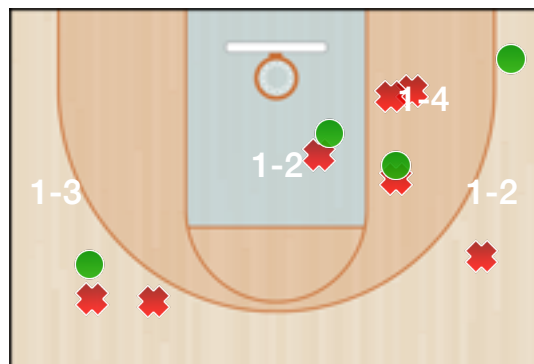

iSCOUT

23

Alessandro Cigliano

MSK-1 Mooskins Vercelli FIP

23 Alessandro Cigliano

Squadre	MSK-1 - VIK	Stagione	FIP: Prima Divisione 20	Data	18/12/14 21:15
Campionato	MSK: CSI e FIP	Tipo	Ufficiale	Luogo	Vercelli
Arbitri	Alfio Pollo				

Totali periodo

Squadra	1 Periodo	2 Periodo	3 Periodo	4 Periodo	Totale
MSK-1	20	16	15	11	62
VIK	18	16	20	35	89

Punteggio

Giocatore	PUN	TdC	TTdC	% TDC	TDC 2 p	2TTDC	%TDC 2p	TDC 3 p	3TTDC	%TDC 3p	TL	TTL	% TL
23 Cigliano	12	4	11	36%	2	6	33%	2	5	40%	2	2	100%

Senza punteggio

Giocatore	ASS	STO	RIM-O	RIM-D	RIPM	T-RIM	REC	DEV	FAL	PDP	+FAL	+PDP	-BLOC.	TEMPO
23 Cigliano	4			3		3			2	5	2			23:35

Statistiche

Giocatore	EFF	+-IN	+-FUORI	+-FINALE
23 Cigliano	7.0	-9	-18	9