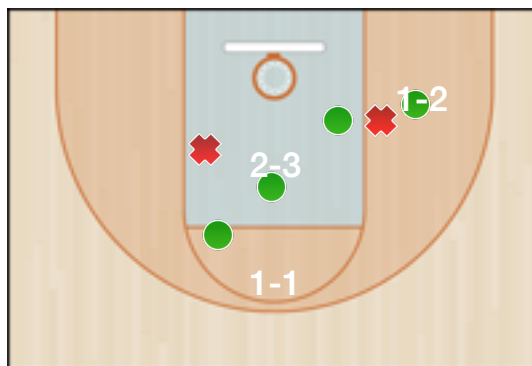

iSCOUT

0

Riccardo Spada

MSK-1 Mooskins Vercelli FIP

0 Riccardo Spada

Squadre	MSK-1 - VIK	Stagione	FIP: Prima Divisione 20	Data	18/12/14 21:15
Campionato	MSK: CSI e FIP	Tipo	Ufficiale	Luogo	Vercelli
Arbitri	Alfio Pollo				

Totali periodo

Squadra	1 Periodo	2 Periodo	3 Periodo	4 Periodo	Totale
MSK-1	20	16	15	11	62
VIK	18	16	20	35	89

Punteggio

Giocatore	PUN	TdC	TTdC	% TDC	TDC 2 p	2TTDC	%TDC 2p	TDC 3 p	3TTDC	%TDC 3p	TL	TTL	% TL
0 Spada	8	4	6	66%	4	6	66%						

Senza punteggio

Giocatore	ASS	STO	RIM-O	RIM-D	RIPM	T-RIM	REC	DEV	FAL	PDP	+FAL	+PDP	-BLOC.	TEMPO
0 Spada	1		1	1		2			1	4	1			21:25

Statistiche

Giocatore	EFF	+-IN	+-FUORI	+-FINALE
0 Spada	5.0	-9	-18	9