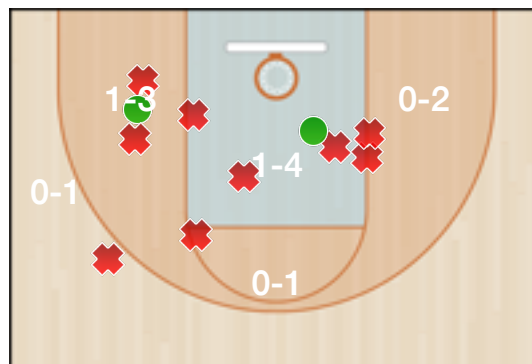

iSCOUT

99

Federico Corona

MSK-1 Mooskins Vercelli FIP

99 Federico Corona

Squadre	MSK-1 - VIK	Stagione	FIP: Prima Divisione 20	Data	18/12/14 21:15
Campionato	MSK: CSI e FIP	Tipo	Ufficiale	Luogo	Vercelli
Arbitri	Alfio Pollo				

Totali periodo

Squadra	1 Periodo	2 Periodo	3 Periodo	4 Periodo	Totale
MSK-1	20	16	15	11	62
VIK	18	16	20	35	89

Punteggio

Giocatore	PUN	TdC	TTdC	% TDC	TDC 2 p	2TTDC	%TDC 2p	TDC 3 p	3TTDC	%TDC 3p	TL	TTL	% TL
99 Corona	5	2	11	18%	2	10	20%	0	1	0%	1	2	50%

Senza punteggio

Giocatore	ASS	STO	RIM-O	RIM-D	RIPM	T-RIM	REC	DEV	FAL	PDP	+FAL	+PDP	-BLOC.	TEMPO
99 Corona	2	2		4		4	2		2	5	1			29:30

Statistiche

Giocatore	EFF	+-IN	+-FUORI	+-FINALE
99 Corona	-1.0	-13	-14	1