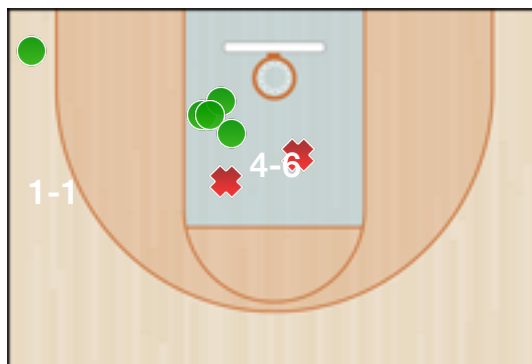

MSK-1 Mooskins Vercelli FIP

24 Andrea Gobetti

Squadre	MSK-1 - LEI	Stagione	FIP: Prima Divisione 20	Data	30/04/15 21:15
Campionato	MSK: CSI e FIP	Tipo	Ufficiale	Luogo	Vercelli
Arbitri	Alfio Pollo				

Totali periodo

Squadra	1 Periodo	2 Periodo	3 Periodo	4 Periodo	Totale
MSK-1	18	14	13	24	69
LEI	15	5	5	9	34

Punteggio

Giocatore	PUN	TdC	TTdC	% TDC	TDC 2 p	2TTDC	%TDC 2p	TDC 3 p	3TTDC	%TDC 3p	TL	TTL	% TL
24 Gobetti	11	5	7	71%	4	6	66%	1	1	100%			

Senza punteggio

Giocatore	ASS	STO	RIM-O	RIM-D	RIPM	T-RIM	REC	DEV	FAL	PDP	+FAL	+PDP	-BLOC.	TEMPO
24 Gobetti	4	1	1	2		3	6		1	4	1			23:25

Statistiche

Giocatore	EFF	+-IN	+-FUORI	+-FINALE
24 Gobetti	19.0	27	8	19