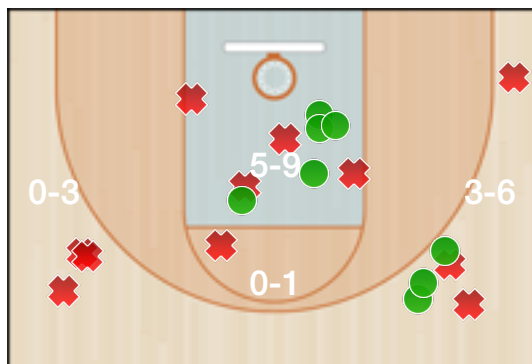

MSK-1 Mooskins Vercelli FIP

3 Davide Simone

Squadre	MSK-1 - LEI	Stagione	FIP: Prima Divisione 20	Data	30/04/15 21:15
Campionato	MSK: CSI e FIP	Tipo	Ufficiale	Luogo	Vercelli
Arbitri	Alfio Pollo				

Totali periodo

Squadra	1 Periodo	2 Periodo	3 Periodo	4 Periodo	Totale
MSK-1	18	14	13	24	69
LEI	15	5	5	9	34

Punteggio

Giocatore	PUN	TdC	TTdC	% TDC	TDC 2 p	2TTDC	%TDC 2p	TDC 3 p	3TTDC	%TDC 3p	TL	TTL	% TL
3 Simone	24	8	19	42%	5	10	50%	3	9	33%	5	6	83%

Senza punteggio

Giocatore	ASS	STO	RIM-O	RIM-D	RIPM	T-RIM	REC	DEV	FAL	PDP	+FAL	+PDP	-BLOC.	TEMPO
3 Simone	2	3	2	2		4	2	1	1	2	3			27:25

Statistiche

Giocatore	EFF	+-IN	+-FUORI	+-FINALE
3 Simone	23.0	24	11	13