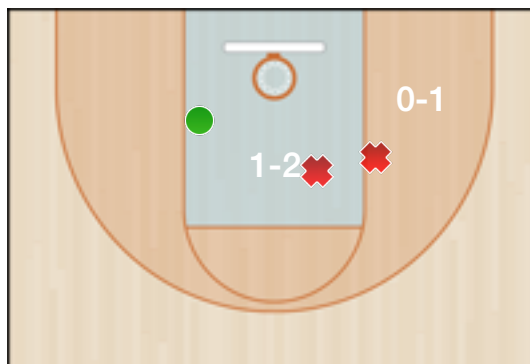

MSK-1 Mooskins Vercelli FIP

13 Loris Antona

Squadre	MSK-1 - LEI	Stagione	FIP: Prima Divisione 20	Data	30/04/15 21:15
Campionato	MSK: CSI e FIP	Tipo	Ufficiale	Luogo	Vercelli
Arbitri	Alfio Pollo				

Totali periodo

Squadra	1 Periodo	2 Periodo	3 Periodo	4 Periodo	Totale
MSK-1	18	14	13	24	69
LEI	15	5	5	9	34

Punteggio

Giocatore	PUN	TdC	TTdC	% TDC	TDC 2 p	2TTDC	%TDC 2p	TDC 3 p	3TTDC	%TDC 3p	TL	TTL	% TL
13 Antona	2	1	3	33%	1	3	33%						

Senza punteggio

Giocatore	ASS	STO	RIM-O	RIM-D	RIPM	T-RIM	REC	DEV	FAL	PDP	+FAL	+PDP	-BLOC.	TEMPO
13 Antona			1	1		2								15:15

Statistiche

Giocatore	EFF	+-IN	+-FUORI	+-FINALE
13 Antona	2.0	10	25	-15