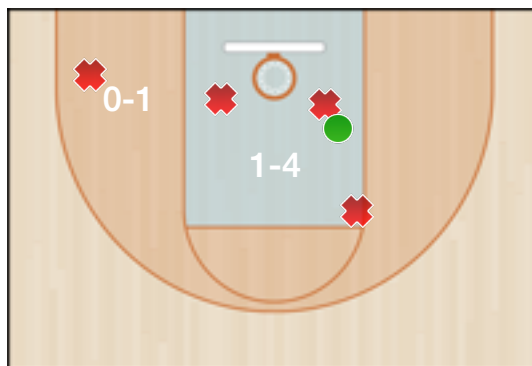

30

Alberto Alessio

MSK-1 Mooskins Vercelli FIP

30 Alberto Alessio

Squadre	MSK-1 - LEI	Stagione	FIP: Prima Divisione 20	Data	30/04/15 21:15
Campionato	MSK: CSI e FIP	Tipo	Ufficiale	Luogo	Vercelli
Arbitri	Alfio Pollo				

Totali periodo

Squadra	1 Periodo	2 Periodo	3 Periodo	4 Periodo	Totale
MSK-1	18	14	13	24	69
LEI	15	5	5	9	34

Punteggio

Giocatore	PUN	TdC	TTdC	% TDC	TDC 2 p	2TTDC	%TDC 2p	TDC 3 p	3TTDC	%TDC 3p	TL	TTL	% TL
30 Alessio	2	1	5	20%	1	5	20%						

Senza punteggio

Giocatore	ASS	STO	RIM-O	RIM-D	RIPM	T-RIM	REC	DEV	FAL	PDP	+FAL	+PDP	-BLOC.	TEMPO
30 Alessio				1		1	1	2	2	2				12:35

Statistiche

Giocatore	EFF	+-IN	+-FUORI	+-FINALE
30 Alessio	-4.0	11	24	-13