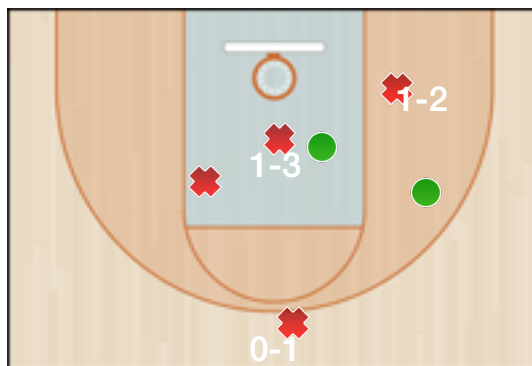

MSK-1 Mooskins Vercelli FIP

21 Luca Bottaro

Squadre	MSK-1 - LEI	Stagione	FIP: Prima Divisione 20	Data	30/04/15 21:15
Campionato	MSK: CSI e FIP	Tipo	Ufficiale	Luogo	Vercelli
Arbitri	Alfio Pollo				

Totali periodo

Squadra	1 Periodo	2 Periodo	3 Periodo	4 Periodo	Totale
MSK-1	18	14	13	24	69
LEI	15	5	5	9	34

Punteggio

Giocatore	PUN	TdC	TTdC	% TDC	TDC 2 p	2TTDC	%TDC 2p	TDC 3 p	3TTDC	%TDC 3p	TL	TTL	% TL
21 Bottaro	4	2	6	33%	2	5	40%	0	1	0%			

Senza punteggio

Giocatore	ASS	STO	RIM-O	RIM-D	RIPM	T-RIM	REC	DEV	FAL	PDP	+FAL	+PDP	-BLOC.	TEMPO
21 Bottaro	2	4	3	6		9	1		2					18:40

Statistiche

Giocatore	EFF	+-IN	+-FUORI	+-FINALE
21 Bottaro	14.0	20	15	5