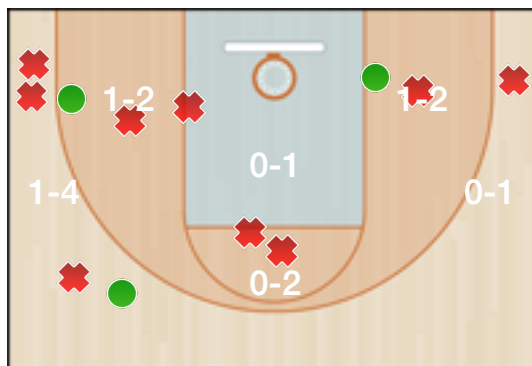

MSK-1 Mooskins Vercelli FIP

23 Alessandro Cigliano

Squadre	MSK-1 - LEI	Stagione	FIP: Prima Divisione 20	Data	30/04/15 21:15
Campionato	MSK: CSI e FIP	Tipo	Ufficiale	Luogo	Vercelli
Arbitri	Alfio Pollo				

Totali periodo

Squadra	1 Periodo	2 Periodo	3 Periodo	4 Periodo	Totale
MSK-1	18	14	13	24	69
LEI	15	5	5	9	34

Punteggio

Giocatore	PUN	TdC	TTdC	% TDC	TDC 2 p	2TTDC	%TDC 2p	TDC 3 p	3TTDC	%TDC 3p	TL	TTL	% TL
23 Cigliano	7	3	12	25%	2	7	28%	1	5	20%	0	2	0%

Senza punteggio

Giocatore	ASS	STO	RIM-O	RIM-D	RIPM	T-RIM	REC	DEV	FAL	PDP	+FAL	+PDP	-BLOC.	TEMPO
23 Cigliano	2		1	5		6	2	1	2	2	1			16:35

Statistiche

Giocatore	EFF	+-IN	+-FUORI	+-FINALE
23 Cigliano	3.0	8	27	-19