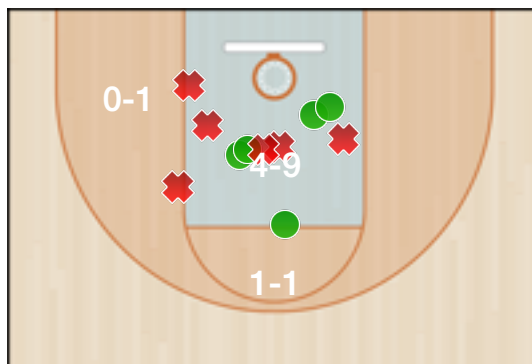

MSK-1 Mooskins Vercelli FIP

2 Andrea Leone

Squadre	MSK-1 - LEI	Stagione	FIP: Prima Divisione 20	Data	30/04/15 21:15
Campionato	MSK: CSI e FIP	Tipo	Ufficiale	Luogo	Vercelli
Arbitri	Alfio Pollo				

Totali periodo

Squadra	1 Periodo	2 Periodo	3 Periodo	4 Periodo	Totale
MSK-1	18	14	13	24	69
LEI	15	5	5	9	34

Punteggio

Giocatore	PUN	TdC	TTdC	% TDC	TDC 2 p	2TTDC	%TDC 2p	TDC 3 p	3TTDC	%TDC 3p	TL	TTL	% TL
2 Leone	11	5	11	45%	5	11	45%				1	2	50%

Senza punteggio

Giocatore	ASS	STO	RIM-O	RIM-D	RIPM	T-RIM	REC	DEV	FAL	PDP	+FAL	+PDP	-BLOC.	TEMPO
2 Leone			2	8		10	1	1	1	1	1			21:20

Statistiche

Giocatore	EFF	+-IN	+-FUORI	+-FINALE
2 Leone	14.0	15	20	-5