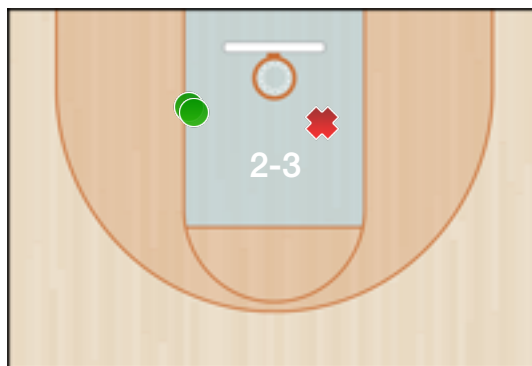

32

Edoardo Leone

MSK-1 Mooskins Vercelli FIP

32 Edoardo Leone

Squadre	MSK-1 - LEI	Stagione	FIP: Prima Divisione 20	Data	30/04/15 21:15
Campionato	MSK: CSI e FIP	Tipo	Ufficiale	Luogo	Vercelli
Arbitri	Alfio Pollo				

Totali periodo

Squadra	1 Periodo	2 Periodo	3 Periodo	4 Periodo	Totale
MSK-1	18	14	13	24	69
LEI	15	5	5	9	34

Punteggio

Giocatore	PUN	TdC	TTdC	% TDC	TDC 2 p	2TTDC	%TDC 2p	TDC 3 p	3TTDC	%TDC 3p	TL	TTL	% TL
32 Leone	4	2	3	66%	2	3	66%						

Senza punteggio

Giocatore	ASS	STO	RIM-O	RIM-D	RIPM	T-RIM	REC	DEV	FAL	PDP	+FAL	+PDP	-BLOC.	TEMPO
32 Leone			1	2		3		2	2	2				11:10

Statistiche

Giocatore	EFF	+-IN	+-FUORI	+-FINALE
32 Leone	2.0	13	22	-9