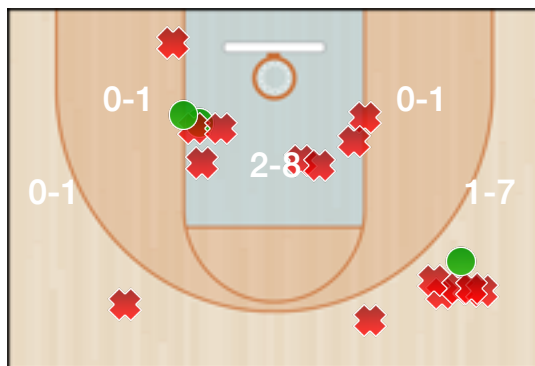

iSCOUT

10

Davide Simone

MSK-1 Mooskins Vercelli FIP

10 Davide Simone

Squadre	ECS - MSK-1	Stagione	FIP15: Prima Divisione	Data	05/12/14 21:00
Campionato	MSK: CSI e FIP	Tipo	Ufficiale	Luogo	Crescentino
Arbitri	Sara Peruzzo				

Totali periodo

Squadra	1 Periodo	2 Periodo	3 Periodo	4 Periodo	Totale
ECS	24	22	22	11	79
MSK-1	10	7	10	7	34

Punteggio

Giocatore	PUN	TdC	TTdC	% TDC	TDC 2 p	2TTDC	%TDC 2p	TDC 3 p	3TTDC	%TDC 3p	TL	TTL	% TL
10 Simone	9	3	18	16%	2	10	20%	1	8	12%	2	4	50%

Senza punteggio

Giocatore	ASS	STO	RIM-O	RIM-D	RIPM	T-RIM	REC	DEV	FAL	PDP	+FAL	+PDP	-BLOC.	TEMPO
10 Simone				1		1	1	1	1	3	4			30:25

Dettaglio tiro

Giocatore	2 punti GEN	SCHI	CONT	TISO	TST	CCT	3 punti GEN	MECA
10 Simone	2/10						1/8	

Statistiche

Giocatore	EFF	+-IN	+-FUORI	+-FINALE
10 Simone	-6.0	-37	-8	-29