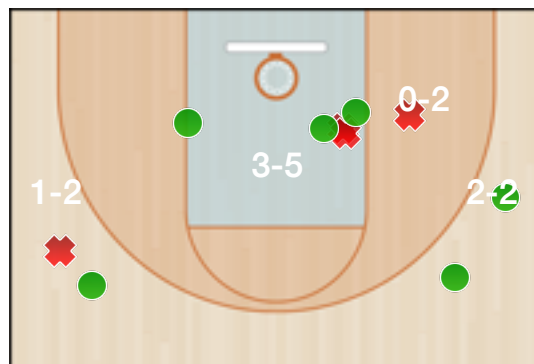

iSCOUT

7

Alessandro Cigliano

MSK-1 Mooskins Vercelli FIP

7 Alessandro Cigliano

Squadre	ECS - MSK-1	Stagione	FIP15: Prima Divisione	Data	05/12/14 21:00
Campionato	MSK: CSI e FIP	Tipo	Ufficiale	Luogo	Crescentino
Arbitri	Sara Peruzzo				

Totali periodo

Squadra	1 Periodo	2 Periodo	3 Periodo	4 Periodo	Totale
ECS	24	22	22	11	79
MSK-1	10	7	10	7	34

Punteggio

Giocatore	PUN	TdC	TTdC	% TDC	TDC 2 p	2TTDC	%TDC 2p	TDC 3 p	3TTDC	%TDC 3p	TL	TTL	% TL
7 Cigliano	16	6	11	54%	3	7	42%	3	4	75%	1	1	100%

Senza punteggio

Giocatore	ASS	STO	RIM-O	RIM-D	RIPM	T-RIM	REC	DEV	FAL	PDP	+FAL	+PDP	-BLOC.	TEMPO
7 Cigliano				1		1	2	3	2	3	1			21:50

Dettaglio tiro

Giocatore	2 punti GEN	SCHI	CONT	TISO	TST	CCT	3 punti GEN	MECA
7 Cigliano	3/7						3/4	

Statistiche

Giocatore	EFF	+-IN	+-FUORI	+-FINALE
7 Cigliano	10.0	-17	-28	11