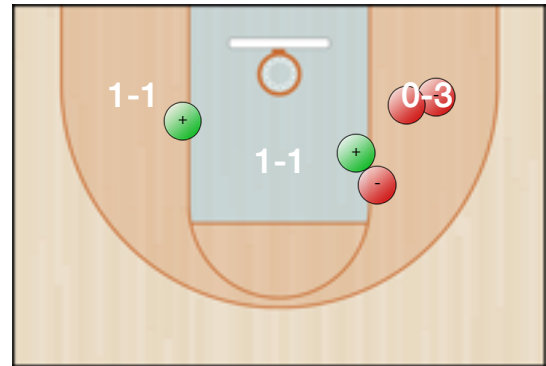

Senza punteggio

Giocatore	ASS	STO	RIM-O	RIM-D	RIPM	T-RIM	REC	DEV	FAL	PDP	+FAL	+PDP	-BLOC.	TEMPO
19 Ziino				9		9	2	2	1	1				27:05

Statistiche

Giocatore	EFF	+-IN	+-FUORI	+-FINALE
19 Ziino	12.0	6	9	-3

21

Federico Corona