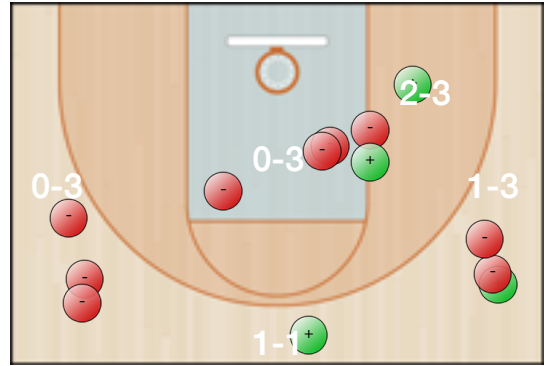

Totali periodo

Squadra	1 Periodo	2 Periodo	3 Periodo	4 Periodo	TS 1	Totale
VCB	10	19	11	17	18	75
TEN	13	15	10	19	3	60

Punteggio

Giocatore	PUN	TdC	TTdC	% TDC	TDC 2 p	2TTDC	%TDC 2p	TDC 3 p	3TTDC	%TDC 3p	TL	TTL	% TL
14 Braghin	0												

Senza punteggio

Giocatore	ASS	STO	RIM-O	RIM-D	RIPM	T-RIM	REC	DEV	FAL	PDP	+FAL	+PDP	-BLOC.	TEMPO
14 Braghin										1				1:10

Statistiche

Giocatore	EFF	+-IN	+-FUORI	+-FINALE
14 Braghin	-1.0	1	14	-13

15

Giacomo Mattea