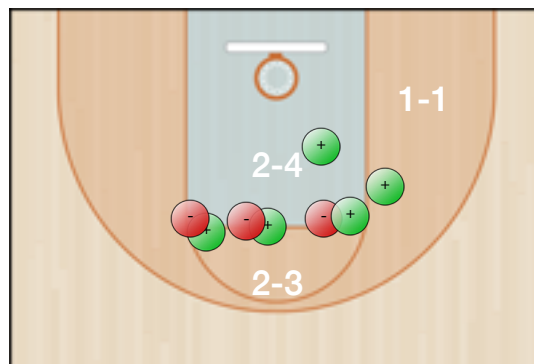

21

Federico Corona

VCB Vercelli Basket

21 Federico Corona

Squadre	PPP - VCB	Stagione	FIP: Prima Divisione - C	Data	13/03/14 21:15
Campionato	MSK: CSI e FIP	Tipo	Ufficiale	Luogo	Pont St. Martin
Arbitri	Alessandro Pesavento (di Pollein)				

Totali periodo

Squadra	1 Periodo	2 Periodo	3 Periodo	4 Periodo	Totale
PPP	17	19	28	18	82
VCB	9	18	12	11	50

Punteggio

Giocatore	PUN	TdC	TTdC	% TDC	TDC 2 p	2TTDC	%TDC 2p	TDC 3 p	3TTDC	%TDC 3p	TL	TTL	% TL
21 Corona	11	5	8	62%	5	8	62%				1	2	50%

Senza punteggio

Giocatore	ASS	STO	RIM-O	RIM-D	RIPM	T-RIM	REC	DEV	FAL	PDP	+FAL	+PDP	-BLOC.	TEMPO
21 Corona			3	5		8	1			5	1			32:20

Statistiche

Giocatore	EFF	+-IN	+-FUORI	+-FINALE
21 Corona	12.0	-12	-20	8