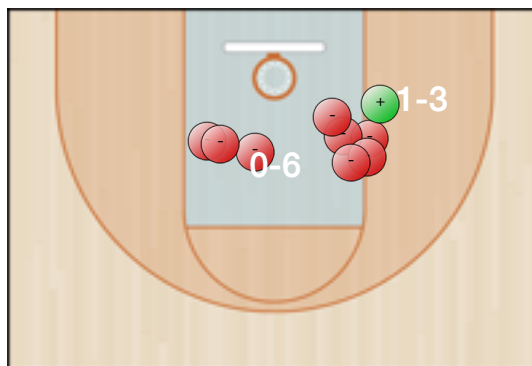

13

Matteo Pezzoli

VCB Vercelli Basket

13 Matteo Pezzoli

Squadre	PPP - VCB	Stagione	FIP: Prima Divisione - C	Data	13/03/14 21:15
Campionato	MSK: CSI e FIP	Tipo	Ufficiale	Luogo	Pont St. Martin
Arbitri	Alessandro Pesavento (di Pollein)				

Totali periodo

Squadra	1 Periodo	2 Periodo	3 Periodo	4 Periodo	Totale
PPP	17	19	28	18	82
VCB	9	18	12	11	50

Punteggio

Giocatore	PUN	TdC	TTdC	% TDC	TDC 2 p	2TTDC	%TDC 2p	TDC 3 p	3TTDC	%TDC 3p	TL	TTL	% TL
13 Pezzoli	3	1	9	11%	1	9	11%				1	4	25%

Senza punteggio

Giocatore	ASS	STO	RIM-O	RIM-D	RIPM	T-RIM	REC	DEV	FAL	PDP	+FAL	+PDP	-BLOC.	TEMPO
13 Pezzoli	1		1	1		2			3	1	5			16:45

Statistiche

Giocatore	EFF	+-IN	+-FUORI	+-FINALE
13 Pezzoli	-4.0	-10	-22	12