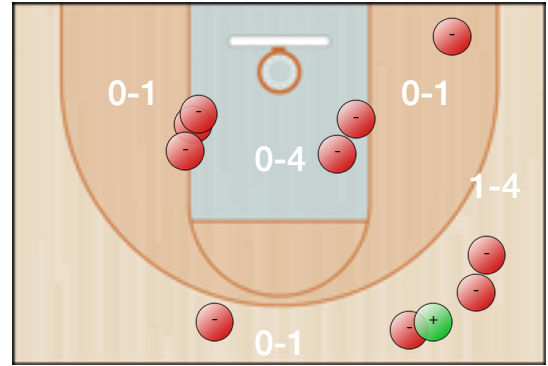

15

Giacomo Mattea

VCB Vercelli Basket

15 Giacomo Mattea

Squadre	PPP - VCB	Stagione	FIP: Prima Divisione - C	Data	13/03/14 21:15
Campionato	MSK: CSI e FIP	Tipo	Ufficiale	Luogo	Pont St. Martin
Arbitri	Alessandro Pesavento (di Pollein)				

Totali periodo

Squadra	1 Periodo	2 Periodo	3 Periodo	4 Periodo	Totale
PPP	17	19	28	18	82
VCB	9	18	12	11	50

Punteggio

Giocatore	PUN	TdC	TTdC	% TDC	TDC 2 p	2TTDC	%TDC 2p	TDC 3 p	3TTDC	%TDC 3p	TL	TTL	% TL
15 Mattea	7	1	11	9%	0	6	0%	1	5	20%	4	4	100%

Senza punteggio

Giocatore	ASS	STO	RIM-O	RIM-D	RIPM	T-RIM	REC	DEV	FAL	PDP	+FAL	+PDP	-BLOC.	TEMPO
15 Mattea	2		2	5		7		1		1	3			32:30

Statistiche

Giocatore	EFF	+-IN	+-FUORI	+-FINALE
15 Mattea	8.0	-28	-4	-24