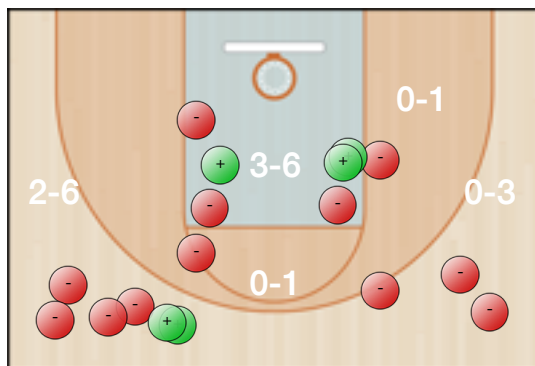

10

Davide Simone

VCB Vercelli Basket

10 Davide Simone

Squadre	PPP - VCB	Stagione	FIP: Prima Divisione - C	Data	13/03/14 21:15
Campionato	MSK: CSI e FIP	Tipo	Ufficiale	Luogo	Pont St. Martin
Arbitri	Alessandro Pesavento (di Pollein)				

Totali periodo

Squadra	1 Periodo	2 Periodo	3 Periodo	4 Periodo	Totale
PPP	17	19	28	18	82
VCB	9	18	12	11	50

Punteggio

Giocatore	PUN	TdC	TTdC	% TDC	TDC 2 p	2TTDC	%TDC 2p	TDC 3 p	3TTDC	%TDC 3p	TL	TTL	% TL
10 Simone	12	5	17	29%	3	8	37%	2	9	22%			

Senza punteggio

Giocatore	ASS	STO	RIM-O	RIM-D	RIPM	T-RIM	REC	DEV	FAL	PDP	+FAL	+PDP	-BLOC.	TEMPO
10 Simone				1		1	2	3	3	2	3			29:00

Statistiche

Giocatore	EFF	+-IN	+-FUORI	+-FINALE
10 Simone	2.0	-16	-16	0