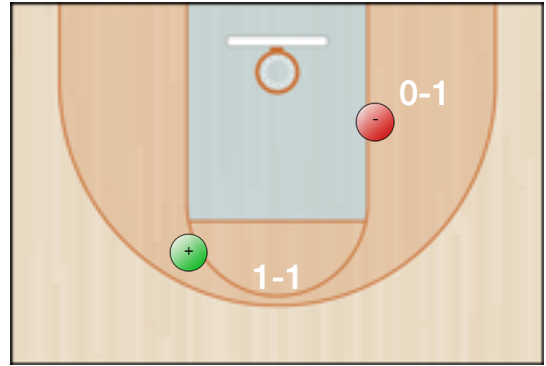

32

Simone Bendazzi

MSK Mooskins Vercelli

32 Simone Bendazzi

Squadre	BKT - MSK	Stagione	CSI: Campionato Open	Data	06/03/14 21:00
Campionato	MSK: CSI e FIP	Tipo	Ufficiale	Luogo	Livorno Ferraris

Totali periodo

Squadra	1 Periodo	2 Periodo	3 Periodo	4 Periodo	Totale
BKT	17	14	14	19	64
MSK	9	8	9	8	34

Punteggio

Giocatore	PUN	TdC	TTdC	% TDC	TDC 2 p	2TTDC	%TDC 2p	TDC 3 p	3TTDC	%TDC 3p	TL	TTL	% TL
32 Bendazzi	2	1	2	50%	1	2	50%						

Senza punteggio

Giocatore	ASS	STO	RIM-O	RIM-D	RIPM	T-RIM	REC	DEV	FAL	PDP	+FAL	+PDP	-BLOC.	TEMPO
32 Bendazzi				2		2			2	1	1			15:50

Statistiche

Giocatore	EFF	+-IN	+-FUORI	+-FINALE
32 Bendazzi	1.0	-22	-8	-14