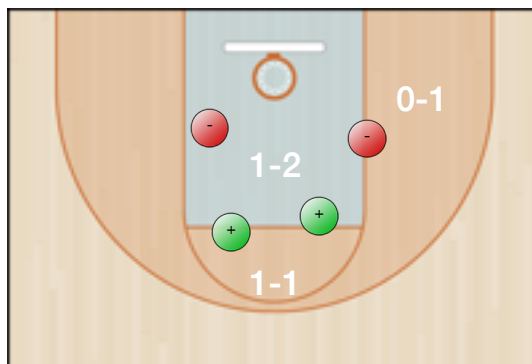

12

Luca Bertotto

MSK Mooskins Vercelli

12 Luca Bertotto

Squadre	BKT - MSK	Stagione	CSI: Campionato Open	Data	06/03/14 21:00
Campionato	MSK: CSI e FIP	Tipo	Ufficiale	Luogo	Livorno Ferraris

Totali periodo

Squadra	1 Periodo	2 Periodo	3 Periodo	4 Periodo	Totale
BKT	17	14	14	19	64
MSK	9	8	9	8	34

Punteggio

Giocatore	PUN	TdC	TTdC	% TDC	TDC 2 p	2TTDC	%TDC 2p	TDC 3 p	3TTDC	%TDC 3p	TL	TTL	% TL
12 Bertotto	6	2	4	50%	2	4	50%				2	4	50%

Senza punteggio

Giocatore	ASS	STO	RIM-O	RIM-D	RIPM	T-RIM	REC	DEV	FAL	PDP	+FAL	+PDP	-BLOC.	TEMPO
12 Bertotto			3	10		13	2	3	2	3	3			25:50

Statistiche

Giocatore	EFF	+-IN	+-FUORI	+-FINALE
12 Bertotto	15.0	-15	-15	0