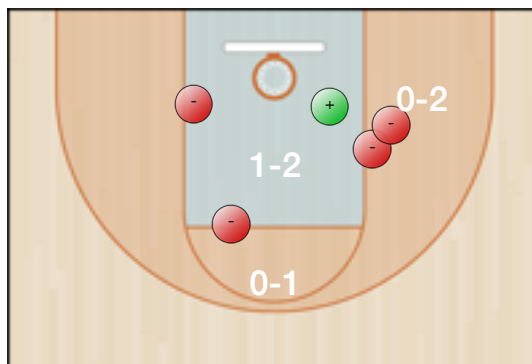

13

Matteo Pezzoli

MSK Mooskins Vercelli

13 Matteo Pezzoli

Squadre	BKT - MSK	Stagione	CSI: Campionato Open	Data	06/03/14 21:00
Campionato	MSK: CSI e FIP	Tipo	Ufficiale	Luogo	Livorno Ferraris

Totali periodo

Squadra	1 Periodo	2 Periodo	3 Periodo	4 Periodo	Totale
BKT	17	14	14	19	64
MSK	9	8	9	8	34

Punteggio

Giocatore	PUN	TdC	TTdC	% TDC	TDC 2 p	2TTDC	%TDC 2p	TDC 3 p	3TTDC	%TDC 3p	TL	TTL	% TL
13 Pezzoli	2	1	5	20%	1	5	20%				0	6	0%

Senza punteggio

Giocatore	ASS	STO	RIM-O	RIM-D	RIPM	T-RIM	REC	DEV	FAL	PDP	+FAL	+PDP	-BLOC.	TEMPO
13 Pezzoli			3	5		8			3	1	4			20:30

Statistiche

Giocatore	EFF	+-IN	+-FUORI	+-FINALE
13 Pezzoli	1.0	-19	-11	-8