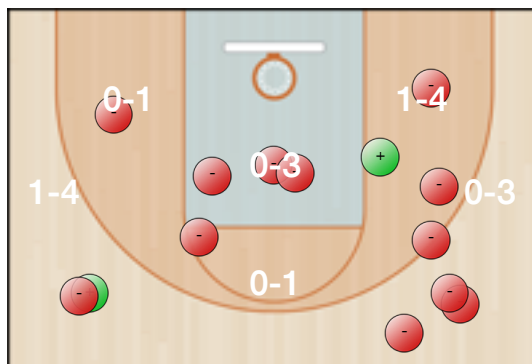

17

Davide Simone

MSK Mooskins Vercelli

17 Davide Simone

Squadre	BKT - MSK	Stagione	CSI: Campionato Open	Data	06/03/14 21:00
Campionato	MSK: CSI e FIP	Tipo	Ufficiale	Luogo	Livorno Ferraris

Totali periodo

Squadra	1 Periodo	2 Periodo	3 Periodo	4 Periodo	Totale
BKT	17	14	14	19	64
MSK	9	8	9	8	34

Punteggio

Giocatore	PUN	TdC	TTdC	% TDC	TDC 2 p	2TTDC	%TDC 2p	TDC 3 p	3TTDC	%TDC 3p	TL	TTL	% TL
17 Simone	8	2	16	12%	1	11	9%	1	5	20%	3	6	50%

Senza punteggio

Giocatore	ASS	STO	RIM-O	RIM-D	RIPM	T-RIM	REC	DEV	FAL	PDP	+FAL	+PDP	-BLOC.	TEMPO
17 Simone			2			2			2	5	2			31:30

Statistiche

Giocatore	EFF	+-IN	+-FUORI	+-FINALE
17 Simone	-12.0	-26	-4	-22