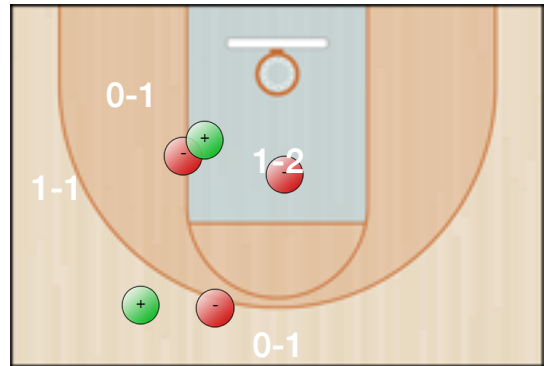

MSK Mooskins Vercelli

18 Paolo Barale

Squadre	BKT - MSK	Stagione	CSI: Campionato Open	Data	06/03/14 21:00
Campionato	MSK: CSI e FIP	Tipo	Ufficiale	Luogo	Livorno Ferraris

Totali periodo

Squadra	1 Periodo	2 Periodo	3 Periodo	4 Periodo	Totale
BKT	17	14	14	19	64
MSK	9	8	9	8	34

Punteggio

Giocatore	PUN	TdC	TTdC	% TDC	TDC 2 p	2TTDC	%TDC 2p	TDC 3 p	3TTDC	%TDC 3p	TL	TTL	% TL
18 Barale	5	2	5	40%	1	3	33%	1	2	50%			

Senza punteggio

Giocatore	ASS	STO	RIM-O	RIM-D	RIPM	T-RIM	REC	DEV	FAL	PDP	+FAL	+PDP	-BLOC.	TEMPO
18 Barale										4	1			17:35

Statistiche

Giocatore	EFF	+IN	+FUORI	+FINALE
18 Barale	-1.0	-10	-20	10