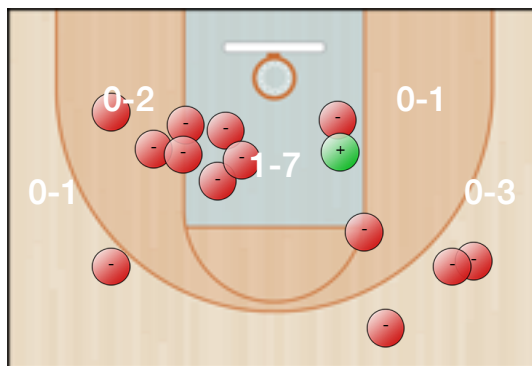

15

Giacomo Mattea

MSK Mooskins Vercelli

15 Giacomo Mattea

Squadre	BKT - MSK	Stagione	CSI: Campionato Open	Data	06/03/14 21:00
Campionato	MSK: CSI e FIP	Tipo	Ufficiale	Luogo	Livorno Ferraris

Totali periodo

Squadra	1 Periodo	2 Periodo	3 Periodo	4 Periodo	Totale
BKT	17	14	14	19	64
MSK	9	8	9	8	34

Punteggio

Giocatore	PUN	TdC	TTdC	% TDC	TDC 2 p	2TTDC	%TDC 2p	TDC 3 p	3TTDC	%TDC 3p	TL	TTL	% TL
15 Mattea	5	1	14	7%	1	10	10%	0	4	0%	3	4	75%

Senza punteggio

Giocatore	ASS	STO	RIM-O	RIM-D	RIPM	T-RIM	REC	DEV	FAL	PDP	+FAL	+PDP	-BLOC.	TEMPO
15 Mattea	1			6		6		1	4	3	5			26:10

Statistiche

Giocatore	EFF	+-IN	+-FUORI	+-FINALE
15 Mattea	-4.0	-12	-18	6