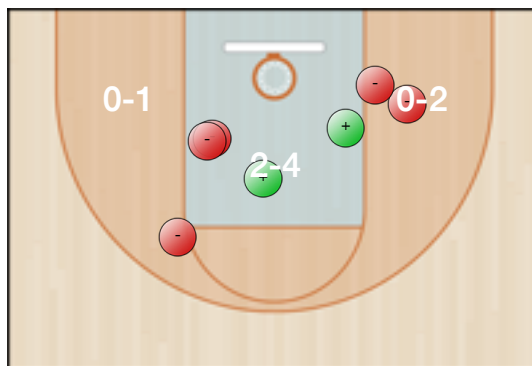

19

Paolo Ziino

MSK Mooskins Vercelli

19 Paolo Ziino

Squadre	BKT - MSK	Stagione	CSI: Campionato Open	Data	06/03/14 21:00
Campionato	MSK: CSI e FIP	Tipo	Ufficiale	Luogo	Livorno Ferraris

Totali periodo

Squadra	1 Periodo	2 Periodo	3 Periodo	4 Periodo	Totale
BKT	17	14	14	19	64
MSK	9	8	9	8	34

Punteggio

Giocatore	PUN	TdC	TTdC	% TDC	TDC 2 p	2TTDC	%TDC 2p	TDC 3 p	3TTDC	%TDC 3p	TL	TTL	% TL
19 Ziino	4	2	7	28%	2	7	28%						

Senza punteggio

Giocatore	ASS	STO	RIM-O	RIM-D	RIPM	T-RIM	REC	DEV	FAL	PDP	+FAL	+PDP	-BLOC.	TEMPO
19 Ziino	1		1	5		6	1	1	1	3	4			26:40

Statistiche

Giocatore	EFF	+-IN	+-FUORI	+-FINALE
19 Ziino	7.0	-32	2	-34